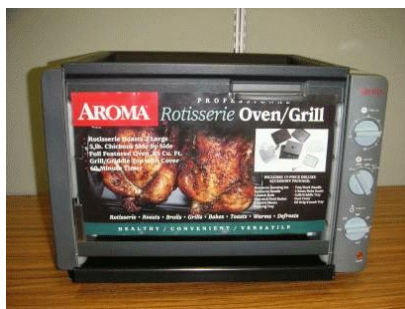

36.ITEM# 343455 CONAIR AROMA ROTISSERIE FEATURED OVEN

コネイル アロマ ロティサリー オーブン

MODEL# ABT-285

LOCATION OF MODEL# : ON BOTTOM OR SIDE OF THE PRODUCT

MODEL#の貼付場所 : 商品底または横