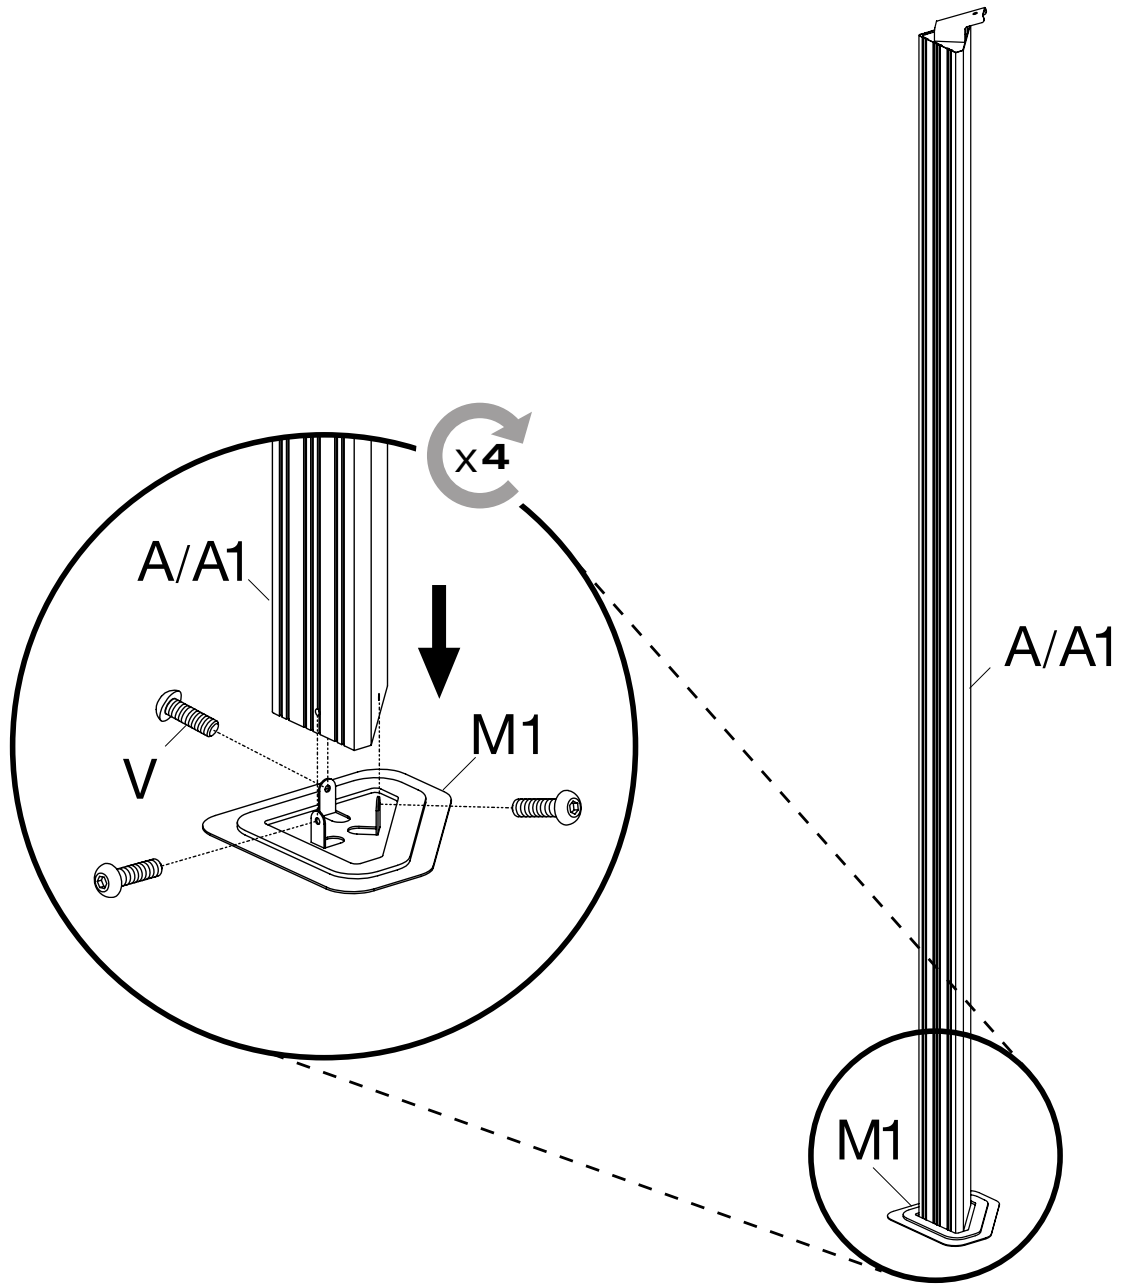

任意工程。

組み立て説明動画リンク。

<https://www.shelterlogic.com/sojag/videos>

ガゼボは固定する必要があります
(固定する際に必要なハードウェアは含まれていません)。

S X 8 (EXTRA 1 pcs)

T X 36 (EXTRA 4 pcs)

U X 17 (EXTRA 2 pcs)

V X 32 (EXTRA 3 pcs)

X X 16 (EXTRA 2 pcs)

X1 X 8 (EXTRA 2 pcs)

X2 X 8 (EXTRA 2 pcs)

Y X 36 (EXTRA 6 pcs)

Wa X 2

W2 X 1

Z X 1

X x16