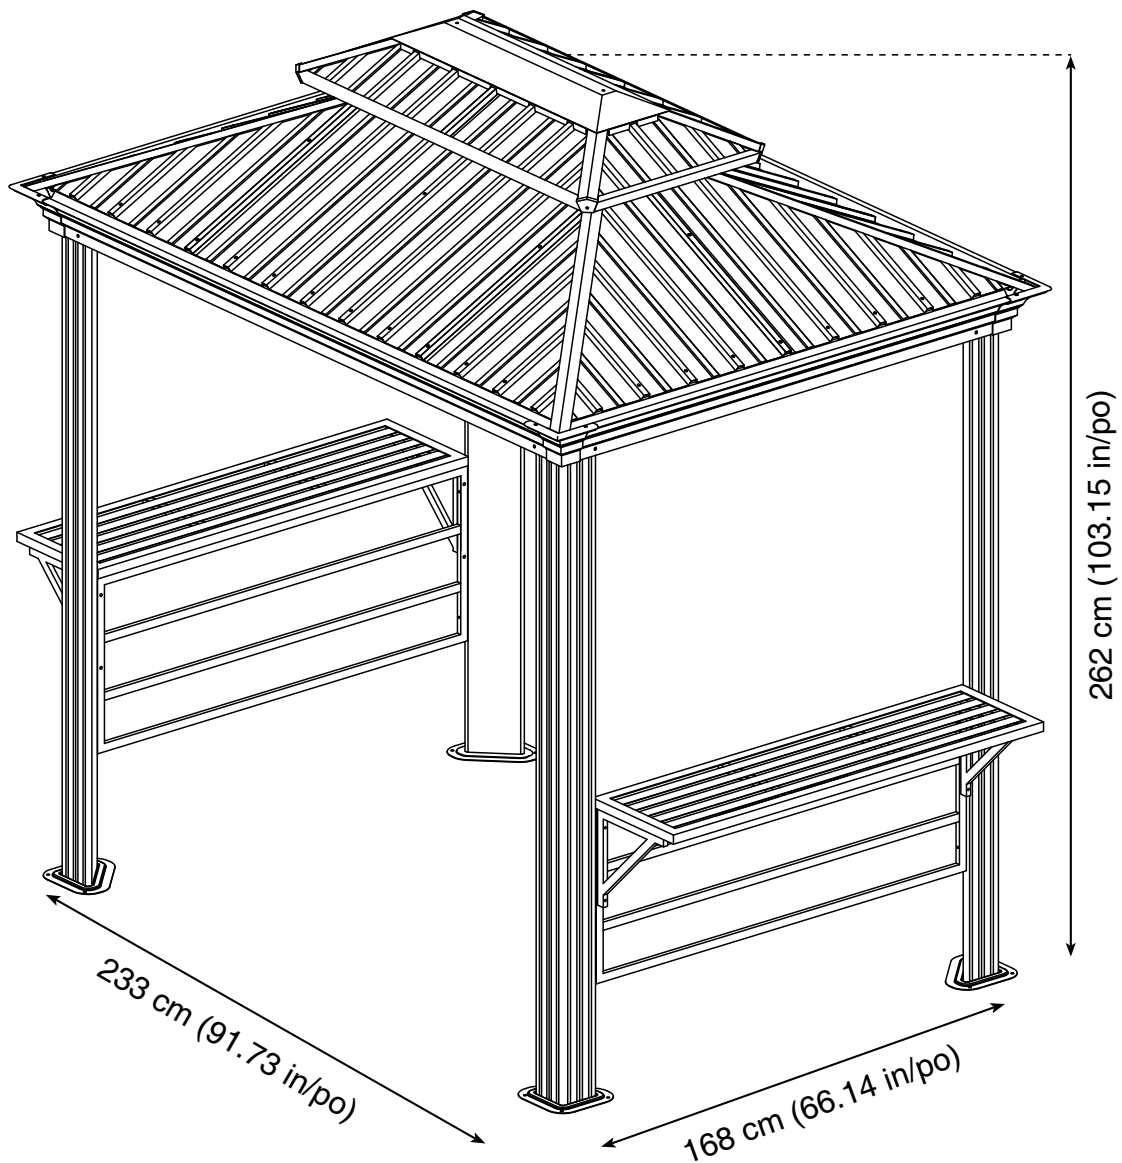

SOJAG ■■

Sojag コード: 500-9169737
UPC コード: 772830169737
ITM./ART. : 64500
Monaco Grill Gazebo 6'X8'

お問い合わせ 0570-200-800
costco@shelterlogic.com

ハードトップ・サンシェルター 組み立て説明書〈和訳〉

重要：説明書は、今後も参照できるように保存し、内容を詳しくお読みください。

任意工程。

組み立て説明動画リンク。

<https://www.shelterlogic.com/sojag/videos>

ガゼボは固定する必要があります
(固定する際に必要なハードウェアは含まれていません)。

S X 8 (EXTRA 1 pcs)

T X 36 (EXTRA 4 pcs)

U X 17 (EXTRA 2 pcs)

V X 32 (EXTRA 3 pcs)