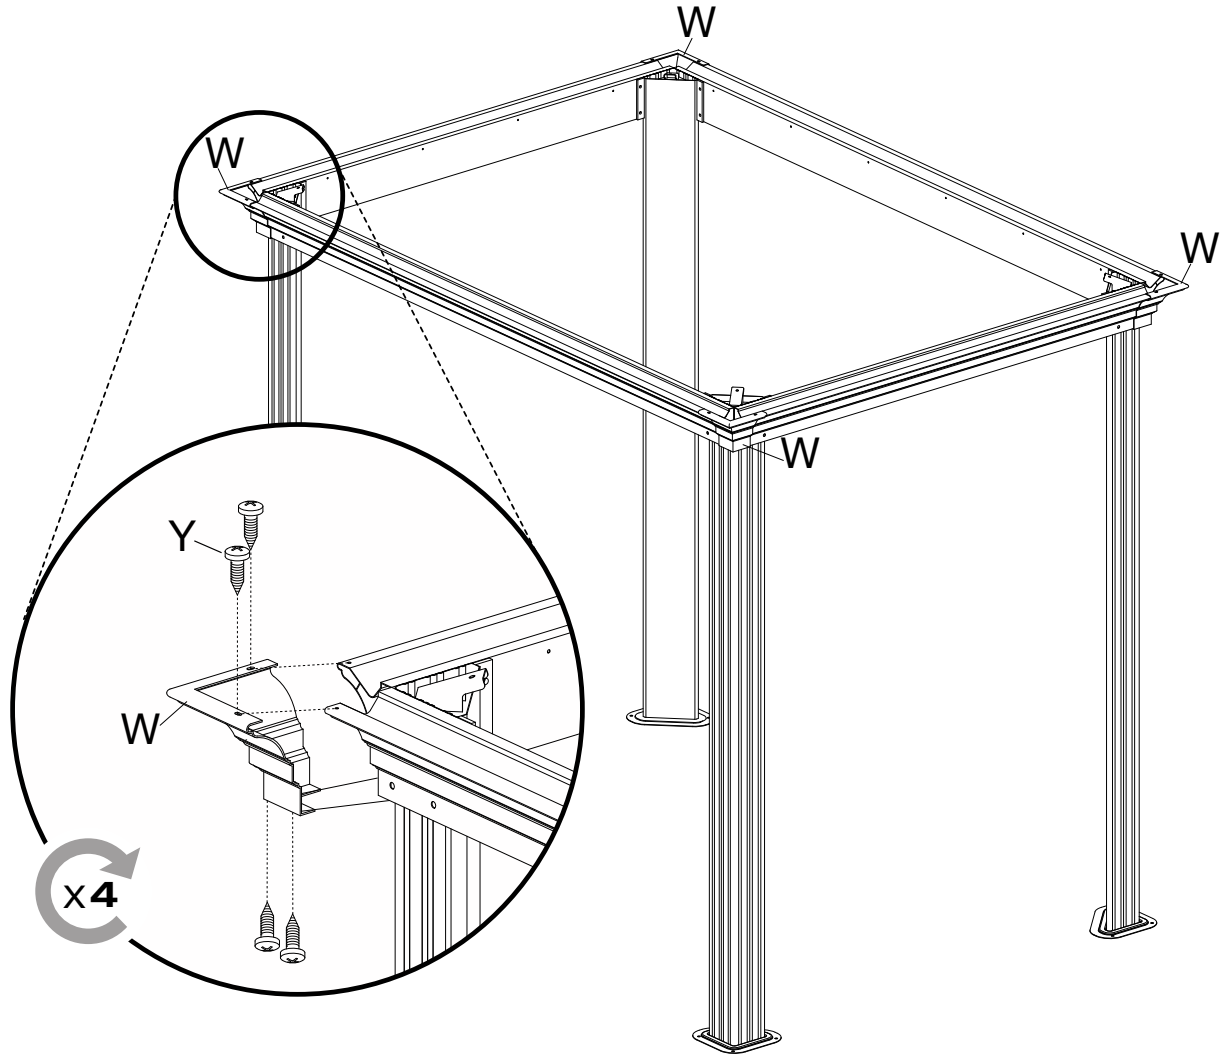

任意工程。

組み立て説明動画リンク。

<https://www.shelterlogic.com/sojag/videos>

ガゼボは固定する必要があります
(固定する際に必要なハードウェアは含まれていません)。

S X 8 (EXTRA 1 pcs)

T X 36 (EXTRA 4 pcs)

U X 17 (EXTRA 2 pcs)

V X 32 (EXTRA 3 pcs)

X X 16 (EXTRA 2 pcs)

X1 X 8 (EXTRA 2 pcs)

X2 X 8 (EXTRA 2 pcs)

Y X 36 (EXTRA 6 pcs)

Wa X 2

W2 X 1

Z X 1

X x16