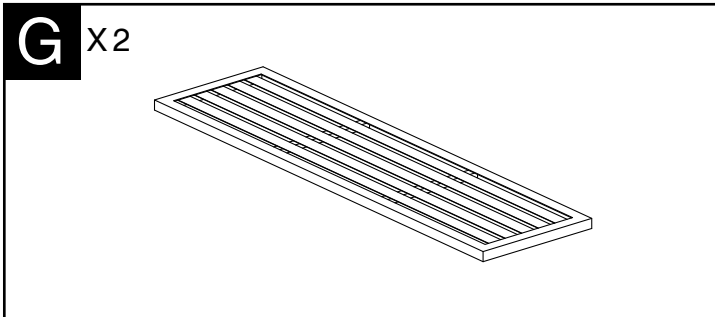

任意工程。

組み立て説明動画リンク。

<https://www.shelterlogic.com/sojag/videos>

ガゼボは固定する必要があります
(固定する際に必要なハードウェアは含まれていません)。

S X 8 (EXTRA 1 pcs)

T X 36 (EXTRA 4 pcs)

U X 17 (EXTRA 2 pcs)

V X 32 (EXTRA 3 pcs)

X X 16 (EXTRA 2 pcs)

X1 X 8 (EXTRA 2 pcs)

X2 X 8 (EXTRA 2 pcs)

Y X 36 (EXTRA 6 pcs)

Wa X 2

W2 X 1

Z X 1

X x16