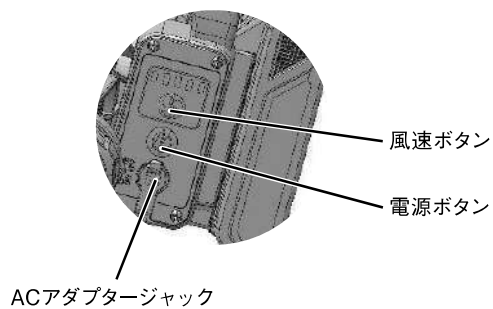

2. 各部の名称

製品本体:1台

3. 仕様

●製品本体

品番	PAG401	
モーター	直流モーター	
風速 (約) ※1	1	200m/min
	2	230m/min
	3	270m/min
	4	330m/min
	5	390m/min
連続使用時間 (約) (満充電時) ※1 ※2	1	780分
	2	480分
	3	270分
	4	170分
	5	120分
電池電圧	24V	
使用可能バッテリー	BAG708 / BAG709	
寸法	(約) 幅352×奥行285×高さ355mm	
質量	約2.4kg (製品本体のみ)	