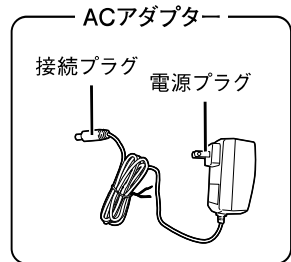

5. ボタンについて

●電源ボタン

電源ボタンを押すと、本製品の電源が入り、ファンが回転します。

●風速ボタン

本製品の電源が入っている状態で風速ボタンを押すと、ファンの回転数が変わり、風速を変更することができます。

※風速は1→2→3→4→5→4→3→2→1の順で変更できます。

6. 風向角度を調整する

⚠ 注意

・角度を変更する場合は、本製品をしっかりと押さえながら、ヘッドをゆっくりと回転させてください。

本製品は風向角度を前後360°調整することができます。
ノブを緩めて適切な風向角度に調整したら、ノブをしっかりと締め直してください。

7. 使用方法

⚠ 注意

- ・ACアダプターとバッテリーを同時に使用した場合、ACアダプターが優先されます。
- ・本製品には充電機能がないため、ACアダプターとバッテリーを同時に使用してもバッテリーは充電されません。

■ バッテリーを取り付けて使用する場合

- ① バッテリーを確実に取り付けます。
- ② 電源ボタンを押し、本製品の電源を入れます。
- ③ 風速ボタンで適切な風速に設定します。

■ ACアダプターで使用する場合

- ① ACアダプタージャックに接続プラグを差し込み、電源プラグをコンセントに差し込みます。
- ② 電源ボタンを押し、本製品の電源を入れます。
- ③ 風速ボタンで適切な風速に設定します。

8. 保守・点検について