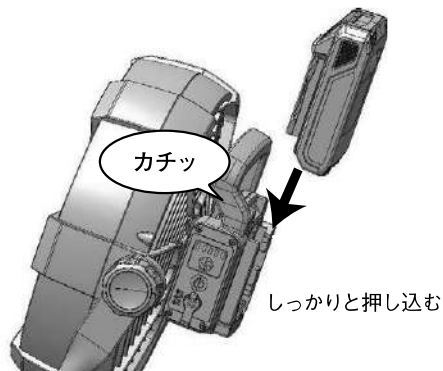

4. バッテリーの取り外し・取り付け

●取り付けるとき

バッテリーを取り付けるときは、「カチッ」と音が出るまで、しっかりと差し込んでください。