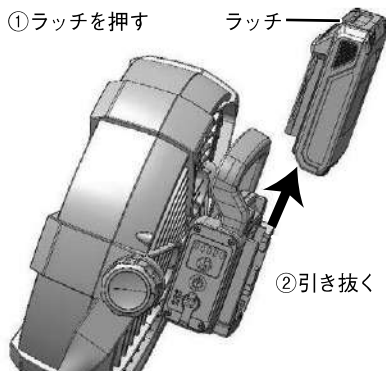

※1 風速、連続使用時間は使用環境やバッテリーの状態などによって異なりますので、目安としてください。

※2 連続使用時間は、BAG708 (2Ah) のバッテリーを使用した場合の目安時間です。

4. バッテリーの取り外し・取り付け

●取り付けるとき

バッテリーを取り付けるときは、「カチッ」と音が出るまで、しっかりと差し込んでください。

●取り外すとき

バッテリーを工具本体から取り外すときは、ラッチを押しながら、スライドさせて引き抜きます。