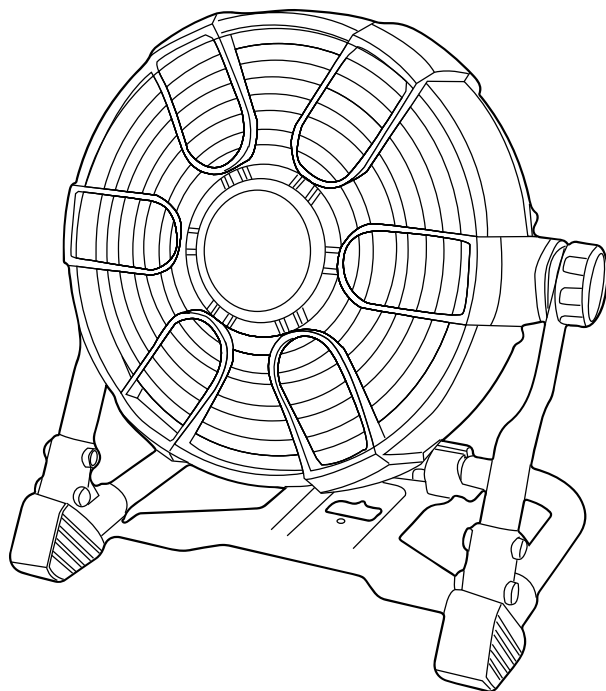

取扱説明書

24V充電式ファン

この度は、24V充電式ファンをお買い上げいただき、誠にありがとうございます。
ご使用前にこの「**取扱説明書**」をよくお読みになり、正しくお使いください。
本書は、お読みになった後も大切に保管してください。