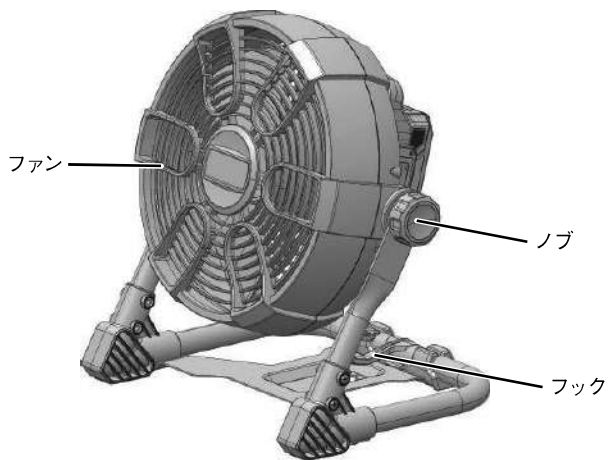

2. 各部の名称

製品本体:1台

3. 仕様

●製品本体

品番	PAG401	
モーター	直流モーター	
風速 (約) ※1	1	200m/min
	2	230m/min
	3	270m/min
	4	330m/min
	5	390m/min
連続使用時間 (約) (満充電時) ※1 ※2	1	780分
	2	480分
	3	270分
	4	170分
	5	120分
電池電圧	24V	
使用可能バッテリー	BAG708 / BAG709	
寸法	(約) 幅352×奥行285×高さ355mm	
質量	約2.4kg (製品本体のみ)	