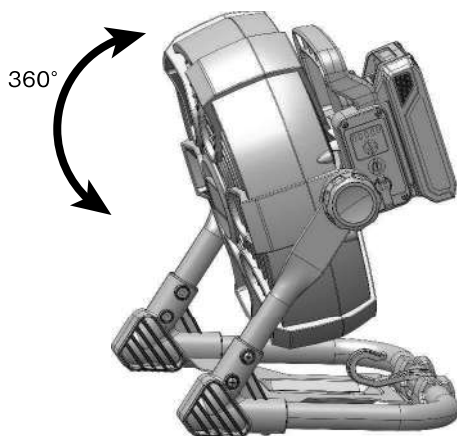

5. ボタンについて

●電源ボタン

電源ボタンを押すと、本製品の電源が入り、ファンが回転します。

●風速ボタン

本製品の電源が入っている状態で風速ボタンを押すと、ファンの回転数が変わり、風速を変更することができます。

※風速は1→2→3→4→5→4→3→2→1の順で変更できます。

6. 風向角度を調整する

⚠ 注意

・角度を変更する場合は、本製品をしっかりと押さえながら、ヘッドをゆっくりと回転させてください。

本製品は風向角度を前後360°調整することができます。
ノブを緩めて適切な風向角度に調整したら、ノブをしっかりと締め直してください。

7. 使用方法

⚠ 注意

- ・ACアダプターとバッテリーを同時に使用した場合、ACアダプターが優先されます。
- ・本製品には充電機能がないため、ACアダプターとバッテリーを同時に使用してもバッテリーは充電されません。