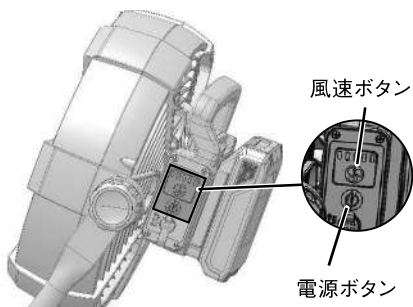

5. ボタンについて

●電源ボタン

電源ボタンを押すと、本製品の電源が入り、ファンが回転します。

●風速ボタン

本製品の電源が入っている状態で風速ボタンを押すと、ファンの回転数が変わり、風速を変更することができます。

※風速は1→2→3→4→5→4→3→2→1の順で変更できます。

6. 風向角度を調整する

⚠ 注意

・角度を変更する場合は、本製品をしっかりと押さえながら、ヘッドをゆっくりと回転させてください。

本製品は風向角度を前後360°調整することができます。
ノブを緩めて適切な風向角度に調整したら、ノブをしっかりと締め直してください。

7. 使用方法

⚠ 注意

- ・ACアダプターとバッテリーを同時に使用した場合、ACアダプターが優先されます。
- ・本製品には充電機能がないため、ACアダプターとバッテリーを同時に使用してもバッテリーは充電されません。