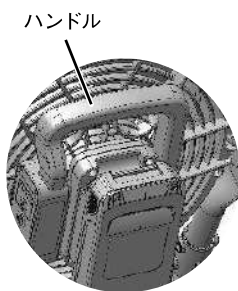

2. 各部の名称

製品本体:1台

3. 仕様

●製品本体

品番	PAG401	
モーター	直流モーター	
風速 (約) ※1	1	200m/min
	2	230m/min
	3	270m/min
	4	330m/min
	5	390m/min
連続使用時間 (約) (満充電時) ※1 ※2	1	780分
	2	480分
	3	270分
	4	170分
	5	120分
電池電圧	24V	
使用可能バッテリー	BAG708 / BAG709	
寸法	(約) 幅352×奥行285×高さ355mm	
質量	約2.4kg (製品本体のみ)	