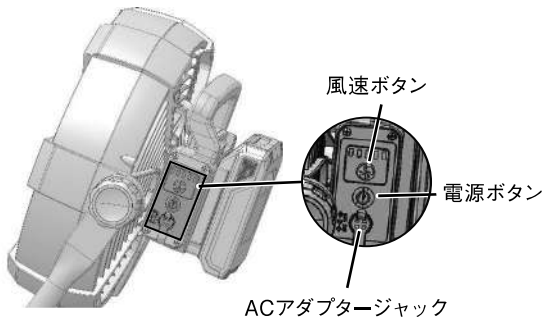

5. ボタンについて

●電源ボタン

電源ボタンを押すと、本製品の電源が入り、ファンが回転します。

●風速ボタン

本製品の電源が入っている状態で風速ボタンを押すと、ファンの回転数が変わり、風速を変更することができます。

※風速は1→2→3→4→5→4→3→2→1の順で変更できます。

6. 風向角度を調整する

⚠ 注意

・角度を変更する場合は、本製品をしっかりと押さえながら、ヘッドをゆっくりと回転させてください。

本製品は風向角度を前後360°調整することができます。
ノブを緩めて適切な風向角度に調整したら、ノブをしっかりと締め直してください。

7. 使用方法

⚠ 注意

- ・ACアダプターとバッテリーを同時に使用した場合、ACアダプターが優先されます。
- ・本製品には充電機能がないため、ACアダプターとバッテリーを同時に使用してもバッテリーは充電されません。

■ バッテリーを取り付けて使用する場合

- ① バッテリーを確実に取り付けます。
- ② 電源ボタンを押し、本製品の電源を入れます。
- ③ 風速ボタンで適切な風速に設定します。

■ ACアダプターで使用する場合

- ① ACアダプタージャックに接続プラグを差し込み、電源プラグをコンセントに差し込みます。
- ② 電源ボタンを押し、本製品の電源を入れます。
- ③ 風速ボタンで適切な風速に設定します。

8. 保守・点検について