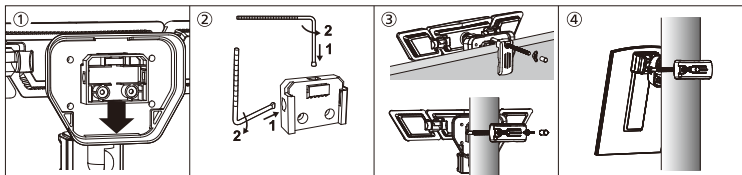

挟んで取り付け

- ①本体背面のブラケットを取り外します。
- ②ブラケットにL棒を差し込み、90°回転させます。
- ③L棒のネジキャップと蝶ナットを外し、L棒にブラケットを差し込みます。蝶ナットでしっかりと締め付け、ネジキャップを取り付けます。その後、本体をブラケットに引っ掛けます。
- ④本体同様に、ソーラーパネルの台座にL棒を差し込み、クランプで取り付けます。