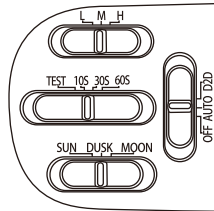

ライトの方向調整

モード設定

モード切り替え

- OFF : 電源OFF
- AUTO : 人を探知すると点灯します。人の動きがなくなり、設定時間が経過すると消灯します。
- D2D : 明かりセンサー設定に連動して、周囲が暗くなると5%の明るさで点灯します。人を探知すると、100%の明るさに変わります。人の動きがなくなり、設定時間が経過すると5%の明るさに戻ります。
  ※SUNに設定すると、点灯しません。DUSKまたはMOONに設定して使用します。

探知距離

L: 3~5m / M: 5~10m / H: 10~15m

点灯時間

明かりセンサー設定をSUNに設定し、点灯時間をTEST(5秒)に設定することで、日中でもテストできます。センサーの方向調整を行い、お好みの明かりセンサーおよび点灯時間を設定します。

明かりセンサー

- SUN : 周囲の明るさに関係なく、人を探知すると点灯します。
- DUSK : 夕方~夜頃の明るさで、人を探知すると点灯します。
- MOON : 真っ暗な状態で、人を探知すると点灯します。

ソーラーパネルの接続

- 本体底面の差し込み口に、ソーラーパネルのプラグをしっかりと差し込みます。
- ソーラーパネルのプラグが、本体にしっかりと接続されているか確認してください。
- ソーラーパネルが、直射日光の当たる方向に設置されているか、確認してください。