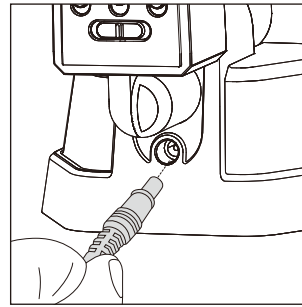

ソーラーパネルの接続

- 本体底面の差し込み口に、ソーラーパネルのプラグをしっかりと差し込みます。
- ソーラーパネルのプラグが、本体にしっかりと接続されているか確認してください。
- ソーラーパネルが、直射日光の当たる方向に設置されているか、確認してください。