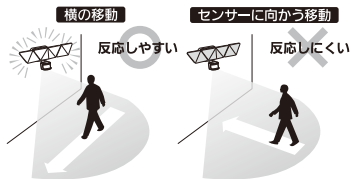

## ソーラーパネルの設置場所

- ・ソーラーパネルは、直射日光が当たる場所に設置してください。建物や木の影になると、発電能力が低下しますので、ご注意ください。
- ・ご購入後は、充電が不十分です。晴天の日に、3日間充電してから使用してください。天候が良くなければ、十分に充電されません。
- ・必ず電源スイッチはOFFに設定し、ソーラーパネルのプラグが、本体にしっかり差し込まれているか確認してください。

## 本体の設置高ささと探知範囲

本体に向かって左右に横切った場合は敏感に反応しますが、本体に向かって直進した場合は、極端に探知が鈍くなります。

推奨する取り付け高さは、2～2.5mです。  
下図は、2mの高さに取り付けた場合の探知範囲です。