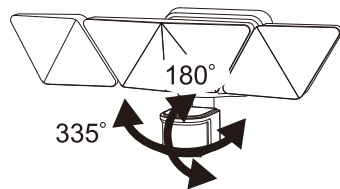

センサーの方向調整

探知させたい方向に、センサーの角度を調整します。