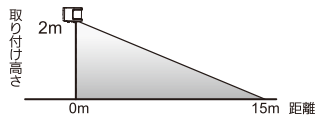

## ソーラーパネルの設置場所

- ・ソーラーパネルは、直射日光が当たる場所に設置してください。建物や木の影になると、発電能力が低下しますので、ご注意ください。
- ・ご購入後は、充電が不十分です。晴天の日に、3日間充電してから使用してください。天候が良くなければ、十分に充電されません。
- ・必ず電源スイッチはOFFに設定し、ソーラーパネルのプラグが、本体にしっかり差し込まれているか確認してください。

## 本体の設置高ささと探知範囲

本体に向かって左右に横切った場合は敏感に反応しますが、本体に向かって直進した場合は、極端に探知が鈍くなります。

推奨する取り付け高さは、2～2.5mです。  
下図は、2mの高さに取り付けた場合の探知範囲です。