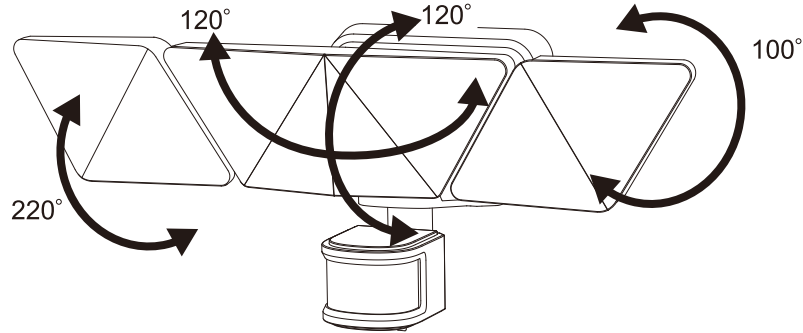

ライトの方向調整

モード設定

モード切り替え

- OFF : 電源OFF
- AUTO : 人を探知すると点灯します。人の動きがなくなり、設定時間が経過すると消灯します。
- D2D : 明かりセンサー設定に連動して、周囲が暗くなると5%の明るさで点灯します。人を探知すると、100%の明るさに変わります。人の動きがなくなり、設定時間が経過すると5%の明るさに戻ります。
  ※SUNに設定すると、点灯しません。DUSKまたはMOONに設定して使用します。

探知距離

L: 3~5m / M: 5~10m / H: 10~15m

点灯時間

明かりセンサー設定をSUNに設定し、点灯時間をTEST(5秒)に設定することで、日中でもテストできます。センサーの方向調整を行い、お好みの明かりセンサーおよび点灯時間を設定します。

明かりセンサー

- SUN : 周囲の明るさに関係なく、人を探知すると点灯します。
- DUSK : 夕方~夜頃の明るさで、人を探知すると点灯します。
- MOON : 真っ暗な状態で、人を探知すると点灯します。