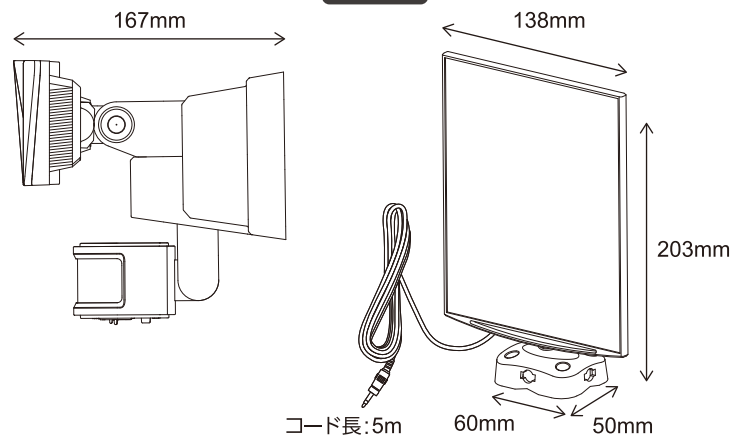

パネル

この度はお買い上げいただき、誠にありがとうございます。
ご使用前にこの「取扱説明書」をよくお読みになり、正しくお使いください。
本書は、お読みになった後も大切に保管してください。

(株)プロト
〒675-1201 兵庫県加古川市八幡町宗佐1440
TEL:0570-033-634