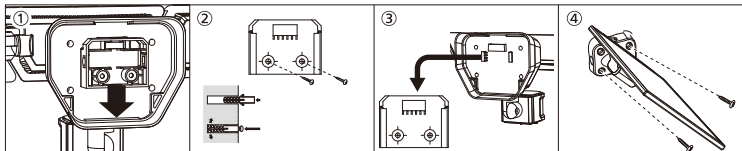

## 本体の設置高ささと探知範囲

本体に向かって左右に横切った場合は敏感に反応しますが、本体に向かって直進した場合は、極端に探知が鈍くなります。

推奨する取り付け高さは、2～2.5mです。  
下図は、2mの高さに取り付けた場合の探知範囲です。

## ネジで取り付け

- ①本体背面のブラケットを取り外します。
- ②設置場所にブラケットを置き、付属のネジで取り付けます。コンクリート用プラスチックプラグを使用する場合、ネジを取り付ける位置にΦ6mmの穴をあけます。その穴に、コンクリート用プラスチックプラグを差し込み、付属のネジでブラケットを取り付けます。
- ③本体をブラケットに引っ掛けます。
- ④本体同様に、ソーラーパネルの台座の穴から、対角の穴2つをネジで取り付けます。

## 挟んで取り付け

- ①本体背面のブラケットを取り外します。
- ②ブラケットにL棒を差し込み、90°回転させます。
- ③L棒のネジキャップと蝶ナットを外し、L棒にブラケットを差し込みます。蝶ナットでしっかりと締め付け、ネジキャップを取り付けます。その後、本体をブラケットに引っ掛けます。
- ④本体同様に、ソーラーパネルの台座にL棒を差し込み、クランプで取り付けます。