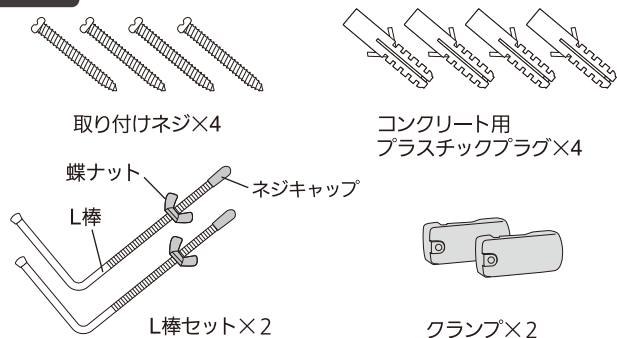

本体

付属品

パネル

この度はお買い上げいただき、誠にありがとうございます。
ご使用前にこの「取扱説明書」をよくお読みになり、正しくお使いください。
本書は、お読みになった後も大切に保管してください。

(株)プロト
〒675-1201 兵庫県加古川市八幡町宗佐1440
TEL:0570-033-634