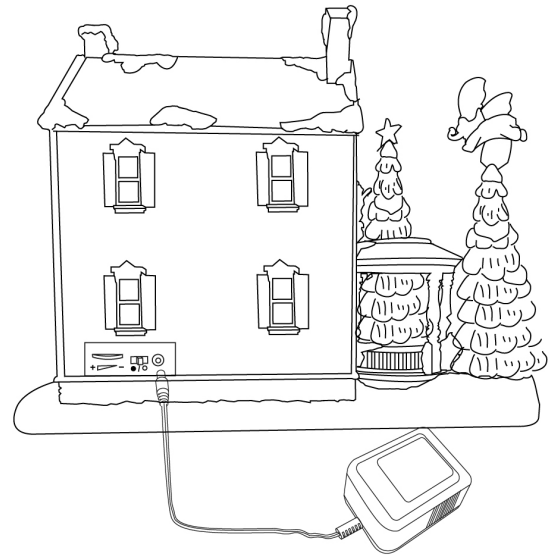

- Carefully remove the product and accessories from package. Keep packaging for safe storage.
- Place the product on a flat, stable surface close to a power source. The area surrounding the item should be clear of any obstructions.
- Plug one end of the adapter into the DC jack located at the back of item, and the other end into an electrical outlet.
- The product is operated by the two-way switch at the back of item. Slide the switch to '●' position to activate lights, music and animation, and turn the switch to '○' position to turn off product.
- Rotate the dial to adjust the volume of the music.

MADE IN CHINA

Animated Holiday House with Lights and Music

ITM. / ART. 29699 (JP)

取扱説明書 <和訳>

✉ customerservice@natures-mark.com

1-877-378-3150 (平日 8 時~5 時/米国太平洋標準時、英語のみ)

重要：よくお読みになり、今後の参考のために大切に保管してください。

- 慎重に製品と付属品をパッケージから取り出してください。安全に保管いただくためにパッケージは捨てずに保管してください。
- コンセント差込口に近い、平らで安定した場所に製品を置きます。製品の周囲には障害物が無いようにしてください。
- 製品の背面にある DC ジャックにアダプターを差込み、反対側の端をコンセント口に差し込みます。
- 本製品は、アイテムの背面にある Two-Way スイッチにより稼働します。「●」位置にスイッチをスライドさせると、ライト、音楽、アニメーションが稼働し、「○」の位置にスイッチをスライドさせると、稼働が止まります。
- ダイアルを回し音楽の音量を調整してください。

困ったときは：

製品が機能しない場合、以下の点をご確認ください。

- スイッチが「○」の位置にある。
- コンセントに電気が通っていない、またはコードが抜かれている。
- 移動パーツが破片や障害物によって止められている。

注意：

- 使用しないとき、保管する際は、DC ジャックからアダプターを抜いてください。
- この製品の電球を交換することはできません。

警告：

- これは電気を使用する製品です！火災、やけど、けが、感電の危険を回避するために、お子様が使用したり、近くにいる際は厳重に注意してください。
- これは玩具ではありません。屋内で装飾品としてのみご使用ください。
- 同等タイプのアダプターのみ推奨いたします。
- 本製品は季節商品であり、永続的な使用/設置を意図しておりません。
- 家を不在にする際、就寝する際、長期間放置する際は製品のコードを抜いてください。
- 破損、故障を避けるため、稼働パーツの動作を無理に止めようとししないでください。
- 本目的以外に製品を使用しないでください。
- プラグを十分に挿入させることができない際は、延長コードを使用しないでください。
- プラグを改造したり、交換しないでください。
- 使用しない際は、直射日光を避け、乾燥した冷暗所に丁寧に保管してください。
- 包装されている状態で、チェーンを本製品に接続しないでください。
- 装飾の目的にのみ使用してください。
- 光源を他の用途で利用することはお控えください。
- 製品にあるすべての説明をよく読み、その内容に従ってください。