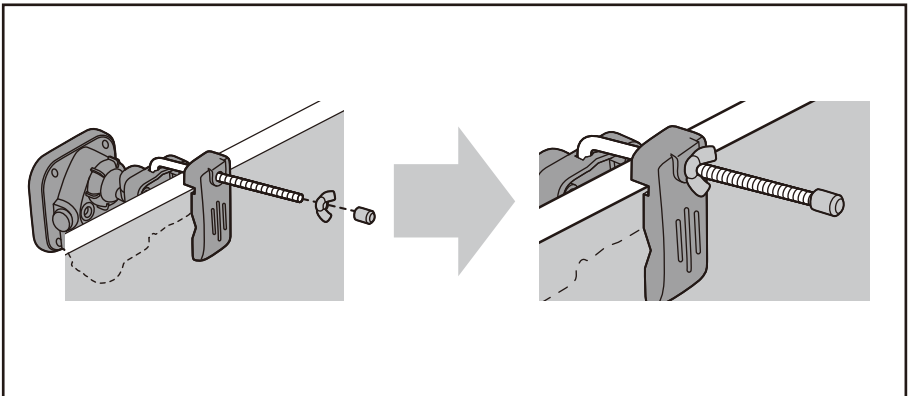

## **LED-AC1027**

27W ワイド フリーアーム式 LED センサーライト

x1

x1

x2

x2

- |  |                         |
|--|-------------------------|
| ①大量の水がかかる場所に設置しない                                      | ⑦点灯中は、ライト部を直視しない        |
| ②家電製品や電波を出す機器の近くで使用しない                                 | ⑧燃えやすい物の近くに取り付けけない      |
| ③斜め向き、下向き、逆さまに取り付けけない                                  | ⑨ゆれるものの近くに取り付けけない       |
| ④屋外へ設置する際は、防雨型コンセントを使用する。電源と直接接続する場合、電源を切れるようスイッチを設置する | ⑩エアコン等の送風を受ける場所に取り付けけない |
| ⑤点灯中および消灯直後、ライト部に触れない                                  | ⑪強い振動を受ける場所に取り付けけない     |
| ⑥分解や改造をしない   | ⑫車の通る道路に面した場所に取り付けけない   |
|  | ⑬ガラス越しの場所に取り付けけない       |
|  | ⑭取り付け高さが3m以上の場所に取り付けけない |

**Good**

**Not Good**

180°

80°

80°

320°

60°

5sec  
}  
5min