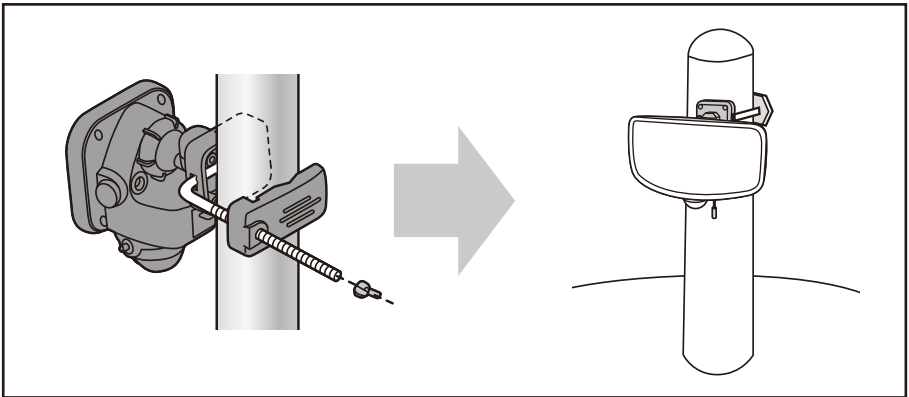

## **LED-AC1027**

27W ワイド フリーアーム式 LED センサーライト

x1

x1

x2

x2

- |  |                         |
|--|-------------------------|
| ①大量の水がかかる場所に設置しない                                      | ⑦点灯中は、ライト部を直視しない        |
| ②家電製品や電波を出す機器の近くで使用しない                                 | ⑧燃えやすい物の近くに取り付けけない      |
| ③斜め向き、下向き、逆さまに取り付けけない                                  | ⑨ゆれるものの近くに取り付けけない       |
| ④屋外へ設置する際は、防雨型コンセントを使用する。電源と直接接続する場合、電源を切れるようスイッチを設置する | ⑩エアコン等の送風を受ける場所に取り付けけない |
| ⑤点灯中および消灯直後、ライト部に触れない                                  | ⑪強い振動を受ける場所に取り付けけない     |
| ⑥分解や改造をしない   | ⑫車の通る道路に面した場所に取り付けけない   |
|  | ⑬ガラス越しの場所に取り付けけない       |
|  | ⑭取り付け高さが3m以上の場所に取り付けけない |

**Good**

**Not Good**

180°

80°

80°

320°

60°

5sec  
}  
5min