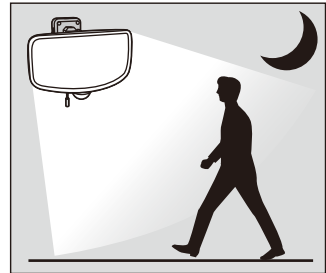

Day time mode