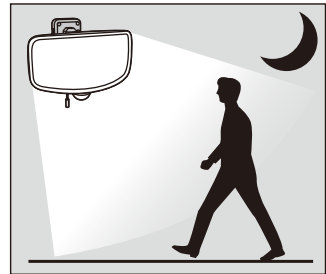

5sec
}
5min

Day time mode

Night mode

All-night lighting mode