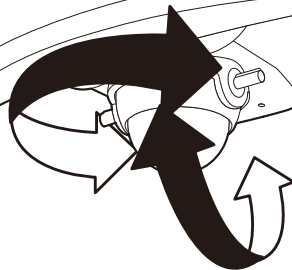

## **LED-AC1027**

27W ワイド フリーアーム式 LED センサーライト

x1

x1

x2

x2

- |  |                         |
|--|-------------------------|
| ①大量の水がかかる場所に設置しない                                      | ⑦点灯中は、ライト部を直視しない        |
| ②家電製品や電波を出す機器の近くで使用しない                                 | ⑧燃えやすい物の近くに取り付けけない      |
| ③斜め向き、下向き、逆さまに取り付けけない                                  | ⑨ゆれるものの近くに取り付けけない       |
| ④屋外へ設置する際は、防雨型コンセントを使用する。電源と直接接続する場合、電源を切れるようスイッチを設置する | ⑩エアコン等の送風を受ける場所に取り付けけない |
| ⑤点灯中および消灯直後、ライト部に触れない                                  | ⑪強い振動を受ける場所に取り付けけない     |
| ⑥分解や改造をしない   | ⑫車の通る道路に面した場所に取り付けけない   |
|  | ⑬ガラス越しの場所に取り付けけない       |
|  | ⑭取り付け高さが3m以上の場所に取り付けけない |

**Good**

**Not Good**

180°

80°

80°

320°

60°

5sec  
}  
5min