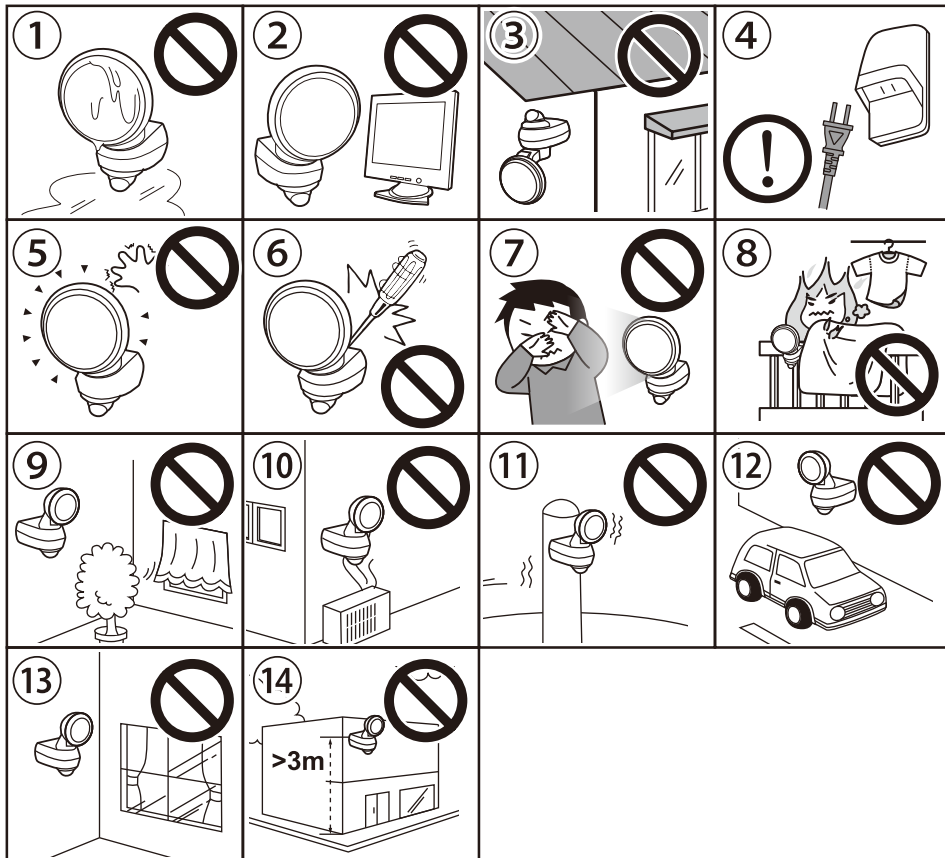

## **LED-AC1027**

27W ワイド フリーアーム式 LED センサーライト

x1

x1

x2

x2

- |  |                         |
|--|-------------------------|
| ①大量の水がかかる場所に設置しない                                      | ⑦点灯中は、ライト部を直視しない        |
| ②家電製品や電波を出す機器の近くで使用しない                                 | ⑧燃えやすい物の近くに取り付けけない      |
| ③斜め向き、下向き、逆さまに取り付けけない                                  | ⑨ゆれるものの近くに取り付けけない       |
| ④屋外へ設置する際は、防雨型コンセントを使用する。電源と直接接続する場合、電源を切れるようスイッチを設置する | ⑩エアコン等の送風を受ける場所に取り付けけない |
| ⑤点灯中および消灯直後、ライト部に触れない                                  | ⑪強い振動を受ける場所に取り付けけない     |
| ⑥分解や改造をしない   | ⑫車の通る道路に面した場所に取り付けけない   |
|  | ⑬ガラス越しの場所に取り付けけない       |
|  | ⑭取り付け高さが3m以上の場所に取り付けけない |