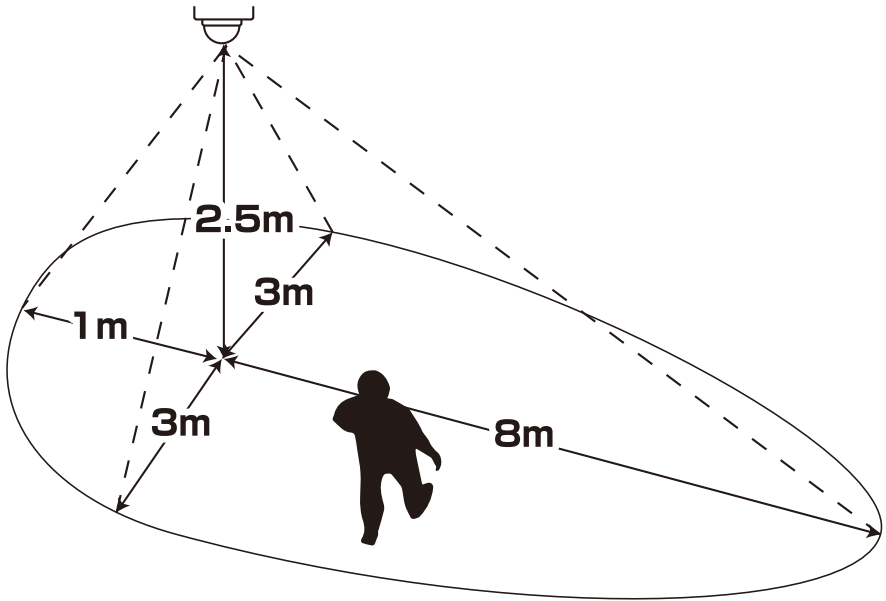

## **LED-AC1027**

27W ワイド フリーアーム式 LED センサーライト

x1

x1

x2

x2

- |  |                         |
|--|-------------------------|
| ①大量の水がかかる場所に設置しない                                      | ⑦点灯中は、ライト部を直視しない        |
| ②家電製品や電波を出す機器の近くで使用しない                                 | ⑧燃えやすい物の近くに取り付けけない      |
| ③斜め向き、下向き、逆さまに取り付けけない                                  | ⑨ゆれるものの近くに取り付けけない       |
| ④屋外へ設置する際は、防雨型コンセントを使用する。電源と直接接続する場合、電源を切れるようスイッチを設置する | ⑩エアコン等の送風を受ける場所に取り付けけない |
| ⑤点灯中および消灯直後、ライト部に触れない                                  | ⑪強い振動を受ける場所に取り付けけない     |
| ⑥分解や改造をしない   | ⑫車の通る道路に面した場所に取り付けけない   |
|  | ⑬ガラス越しの場所に取り付けけない       |
|  | ⑭取り付け高さが3m以上の場所に取り付けけない |

**Good**

**Not Good**

180°

80°

80°

320°

60°

5sec  
}  
5min