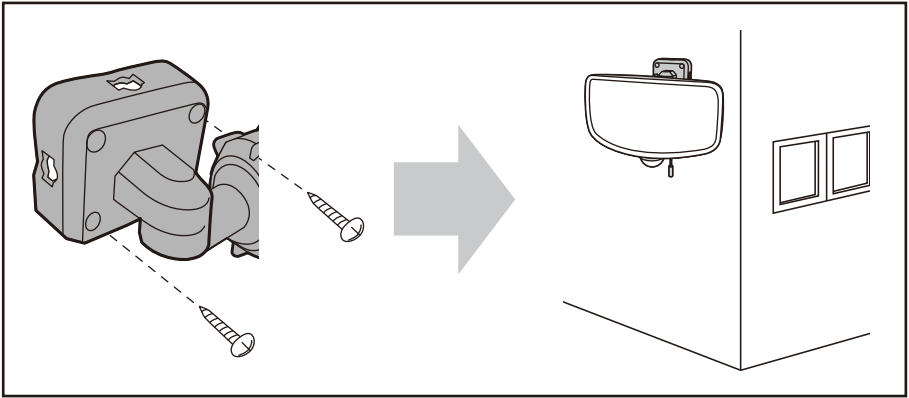

## **LED-AC1027**

27W ワイド フリーアーム式 LED センサーライト

x1

x1

x2

x2

- |  |                         |
|--|-------------------------|
| ①大量の水がかかる場所に設置しない                                      | ⑦点灯中は、ライト部を直視しない        |
| ②家電製品や電波を出す機器の近くで使用しない                                 | ⑧燃えやすい物の近くに取り付けけない      |
| ③斜め向き、下向き、逆さまに取り付けけない                                  | ⑨ゆれるものの近くに取り付けけない       |
| ④屋外へ設置する際は、防雨型コンセントを使用する。電源と直接接続する場合、電源を切れるようスイッチを設置する | ⑩エアコン等の送風を受ける場所に取り付けけない |
| ⑤点灯中および消灯直後、ライト部に触れない                                  | ⑪強い振動を受ける場所に取り付けけない     |
| ⑥分解や改造をしない   | ⑫車の通る道路に面した場所に取り付けけない   |
|  | ⑬ガラス越しの場所に取り付けけない       |
|  | ⑭取り付け高さが3m以上の場所に取り付けけない |

**Good**

**Not Good**

180°

80°

80°

320°

60°

5sec  
}  
5min