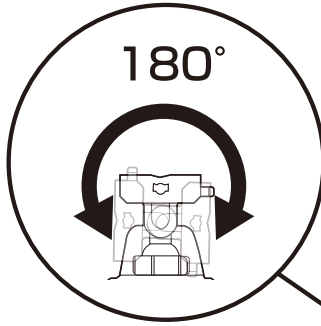

## **LED-AC1027**

27W ワイド フリーアーム式 LED センサーライト

x1

x1

x2

x2

- |  |                         |
|--|-------------------------|
| ①大量の水がかかる場所に設置しない                                      | ⑦点灯中は、ライト部を直視しない        |
| ②家電製品や電波を出す機器の近くで使用しない                                 | ⑧燃えやすい物の近くに取り付けけない      |
| ③斜め向き、下向き、逆さまに取り付けけない                                  | ⑨ゆれるものの近くに取り付けけない       |
| ④屋外へ設置する際は、防雨型コンセントを使用する。電源と直接接続する場合、電源を切れるようスイッチを設置する | ⑩エアコン等の送風を受ける場所に取り付けけない |
| ⑤点灯中および消灯直後、ライト部に触れない                                  | ⑪強い振動を受ける場所に取り付けけない     |
| ⑥分解や改造をしない   | ⑫車の通る道路に面した場所に取り付けけない   |
|  | ⑬ガラス越しの場所に取り付けけない       |
|  | ⑭取り付け高さが3m以上の場所に取り付けけない |

**Good**

**Not Good**

180°

80°

80°

320°

60°

5sec  
}  
5min