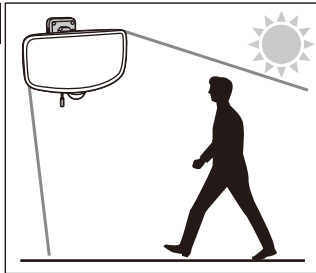

Day time mode