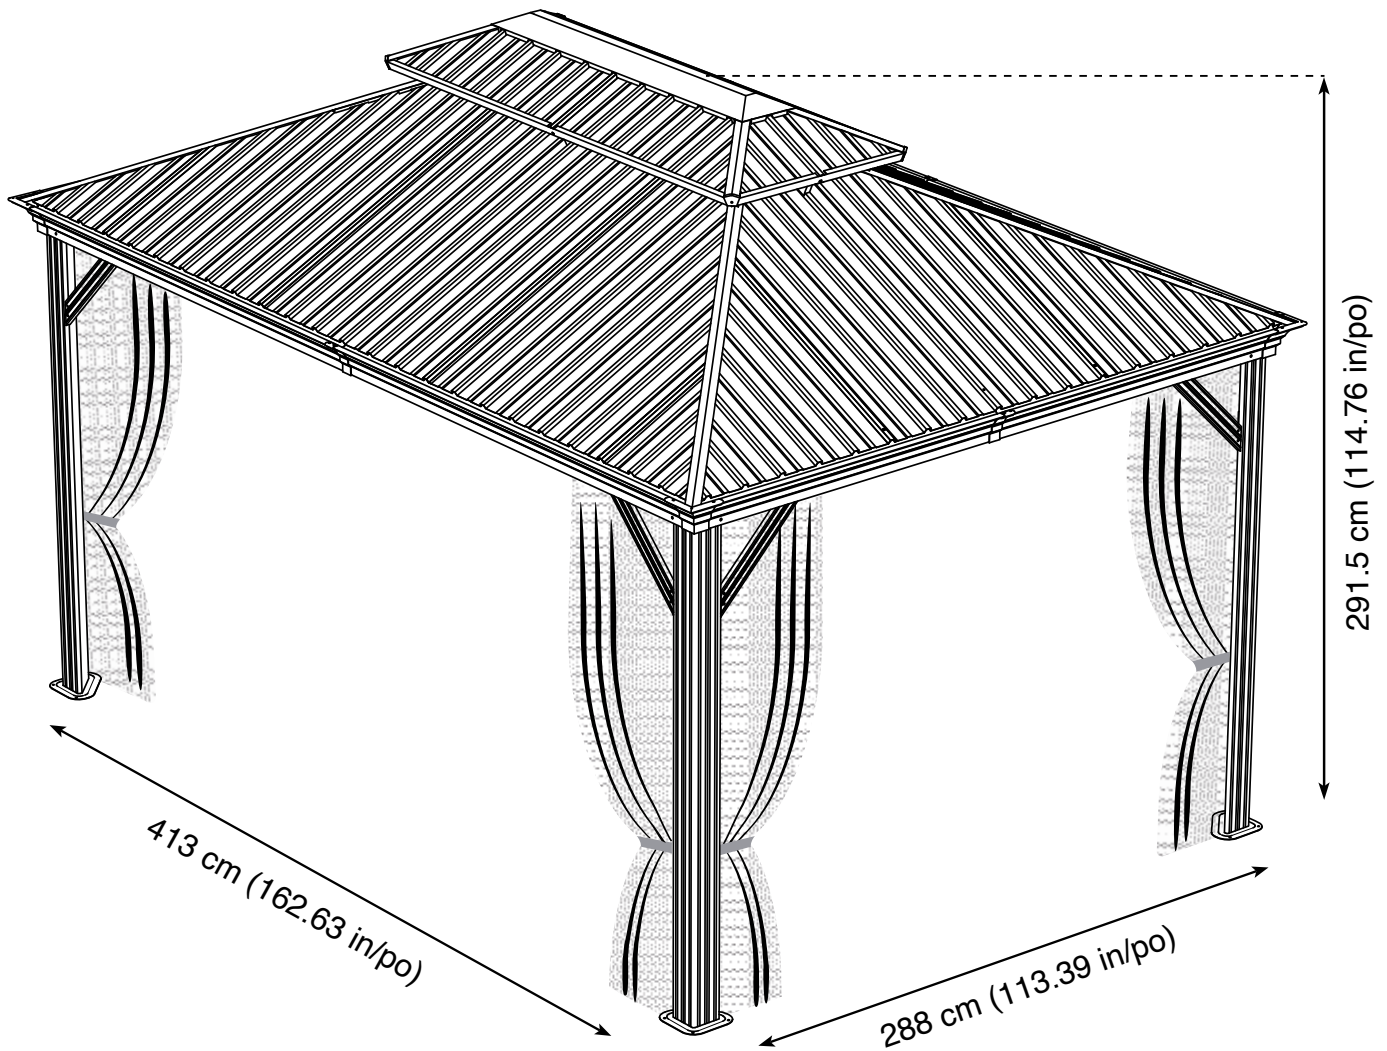

SOJAG ■■

Sojag コード : 500-9162394
UPC コード : 772830162394
ITM./ART. : 1902369
Messina 10x14 Gazebo

お問い合わせ 0570-200-800
costco@shelterlogic.com

ハードトップ・サンシェルター 組み立て説明書〈和訳〉

重要：説明書は、今後も参照できるように保存し、内容を詳しくお読みください。