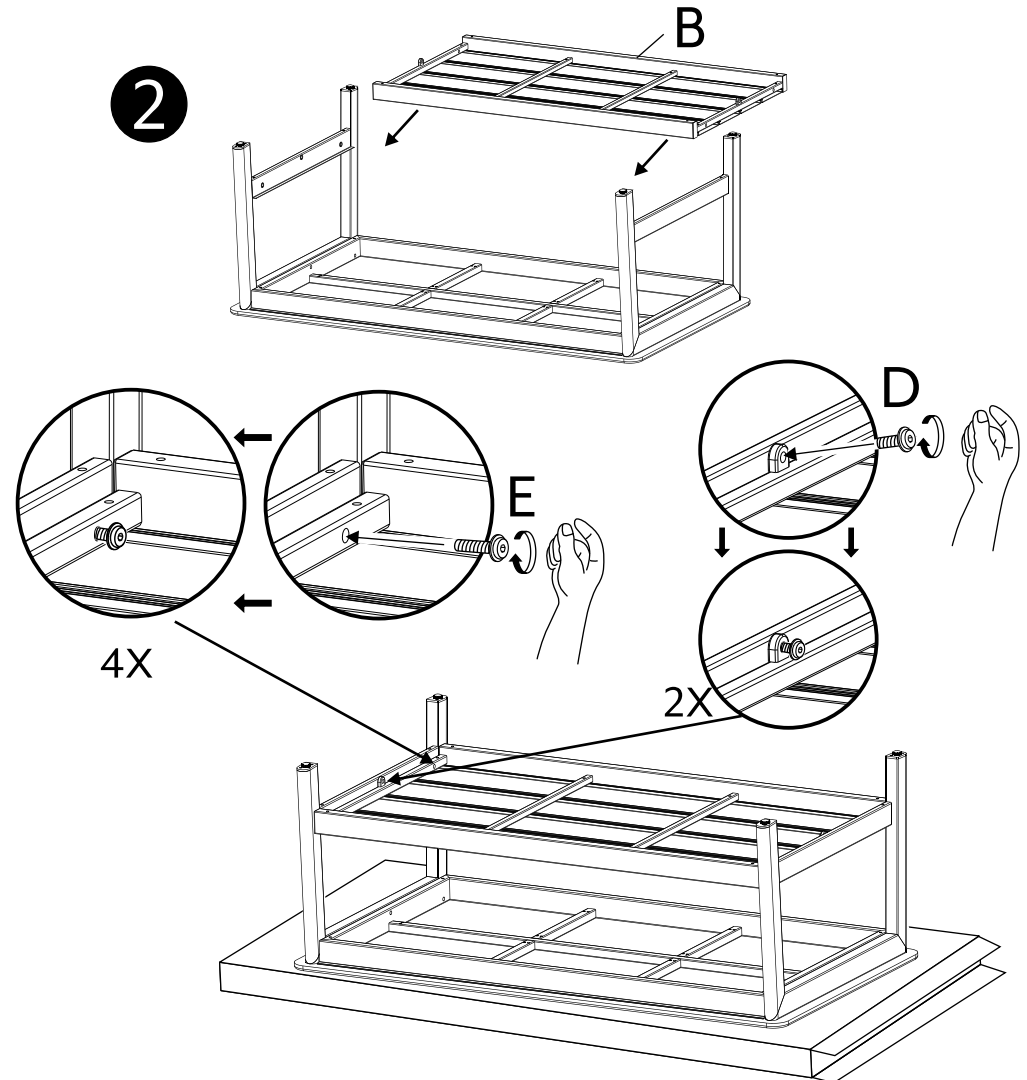

コーヒーテーブルの組み立て

▲注意：
仕上げに傷をつけないよう、平らで柔らかく、ザラザラしていない表面の上で全ての組み立て作業を行ってください。