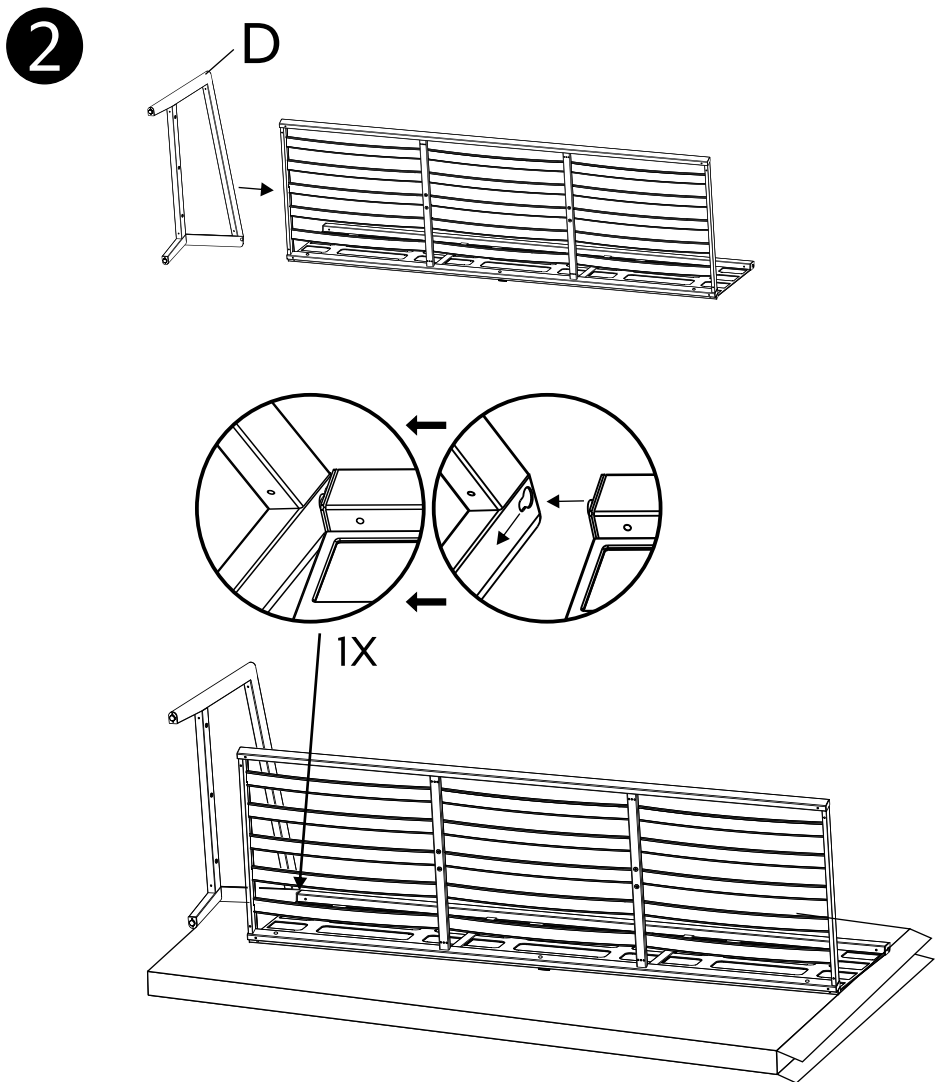

ソファの組み立て

▲注意：
仕上げに傷をつけないよう、平らで柔らかく、ガラガラしていない表面の上で全ての組み立て作業を行ってください。