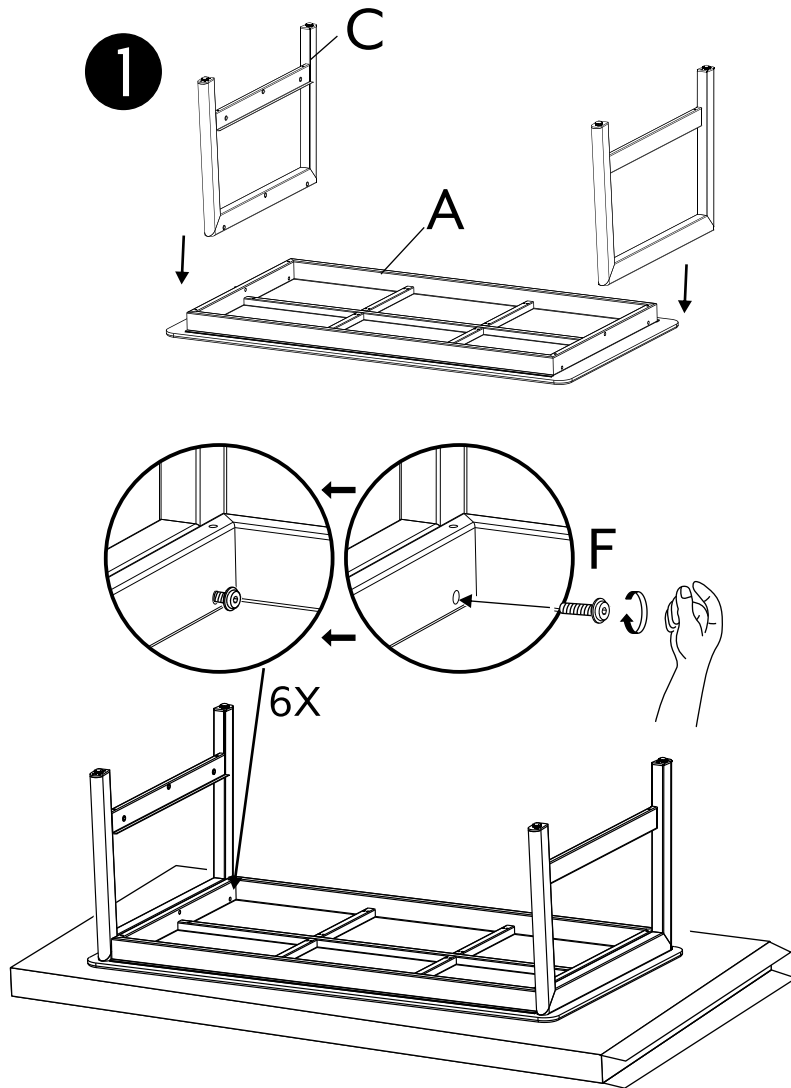

コーヒーテーブルの組み立て

▲注意：
仕上げに傷をつけないよう、平らで柔らかく、ザラザラしていない表面の上で全ての組み立て作業を行ってください。