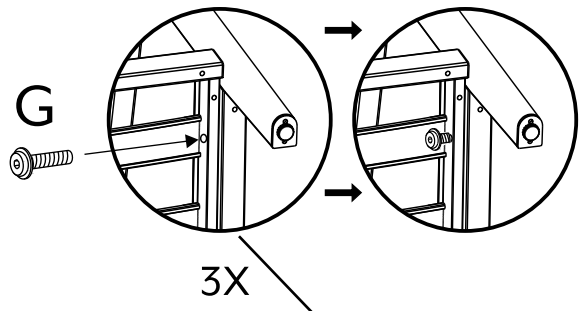

5

6

ソファの組み立て

7

8

コーヒータブルの部品リスト

	部品リスト	名称	部品注文番号	数量
A		テーブルトップ	AT53654	1
B		レッグ コネクターブラケット	AT53655	1
C		テーブルレッグ	AT53656	2
D		(20mm) ネジ	HW0961	2
E		(30mm) ネジ	HW0958	4
F		(35mm) ボルト	HW0959	6
G		六角棒レンチ	HW0252	1
H		家具用カバー	ZZR08112	1