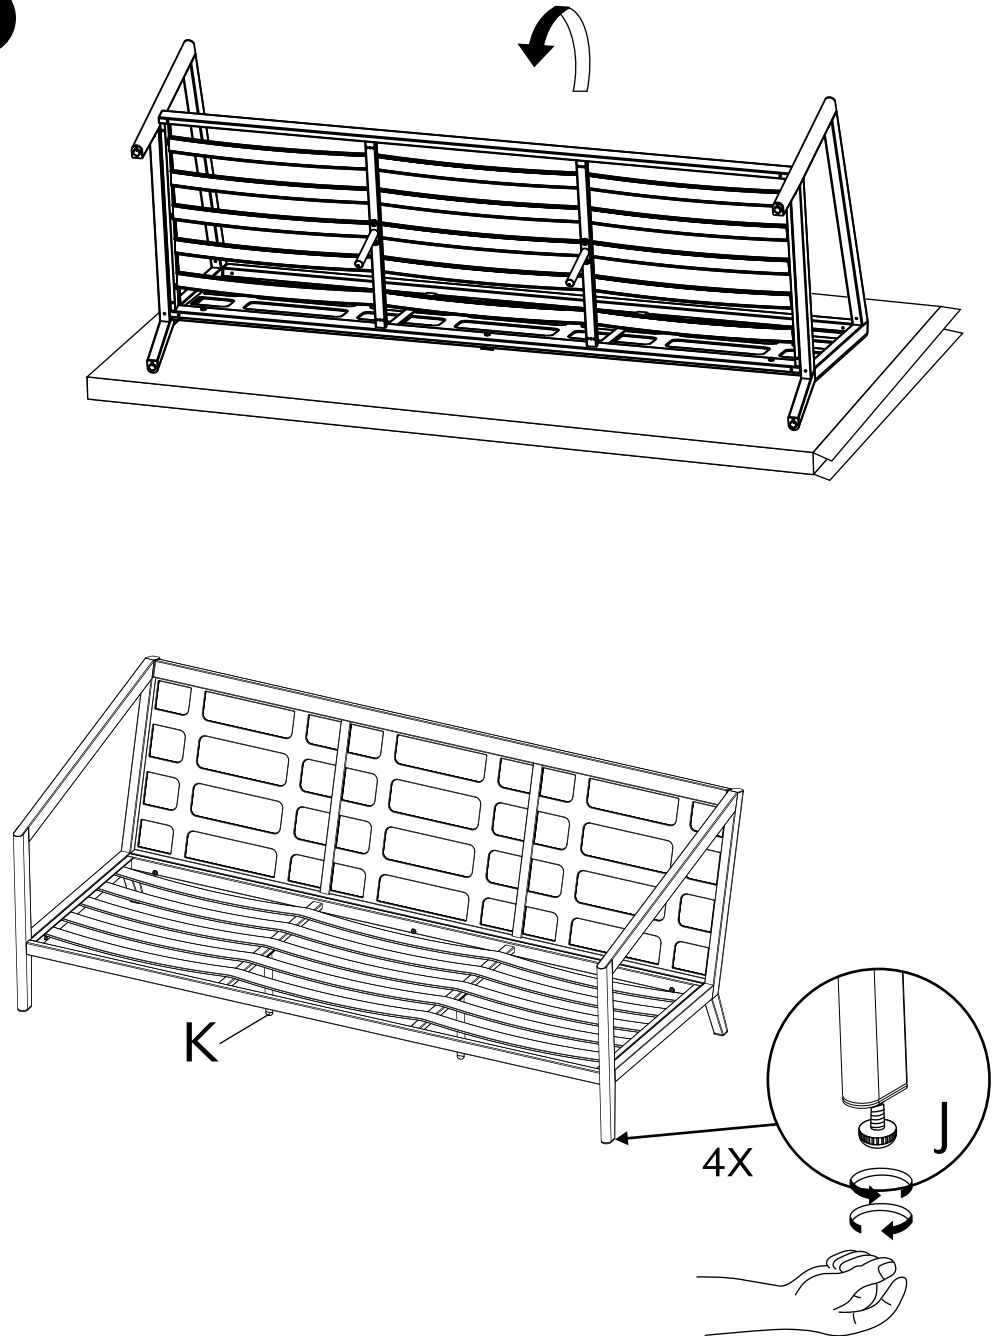

5

6

ソファの組み立て

7

8

コーヒータブルの部品リスト

	部品リスト	名称	部品注文番号	数量
A		テーブルトップ	AT53654	1
B		レッグ コネクターブラケット	AT53655	1
C		テーブルレッグ	AT53656	2
D		(20mm) ネジ	HW0961	2
E		(30mm) ネジ	HW0958	4
F		(35mm) ボルト	HW0959	6
G		六角棒レンチ	HW0252	1
H		家具用カバー	ZZR08112	1