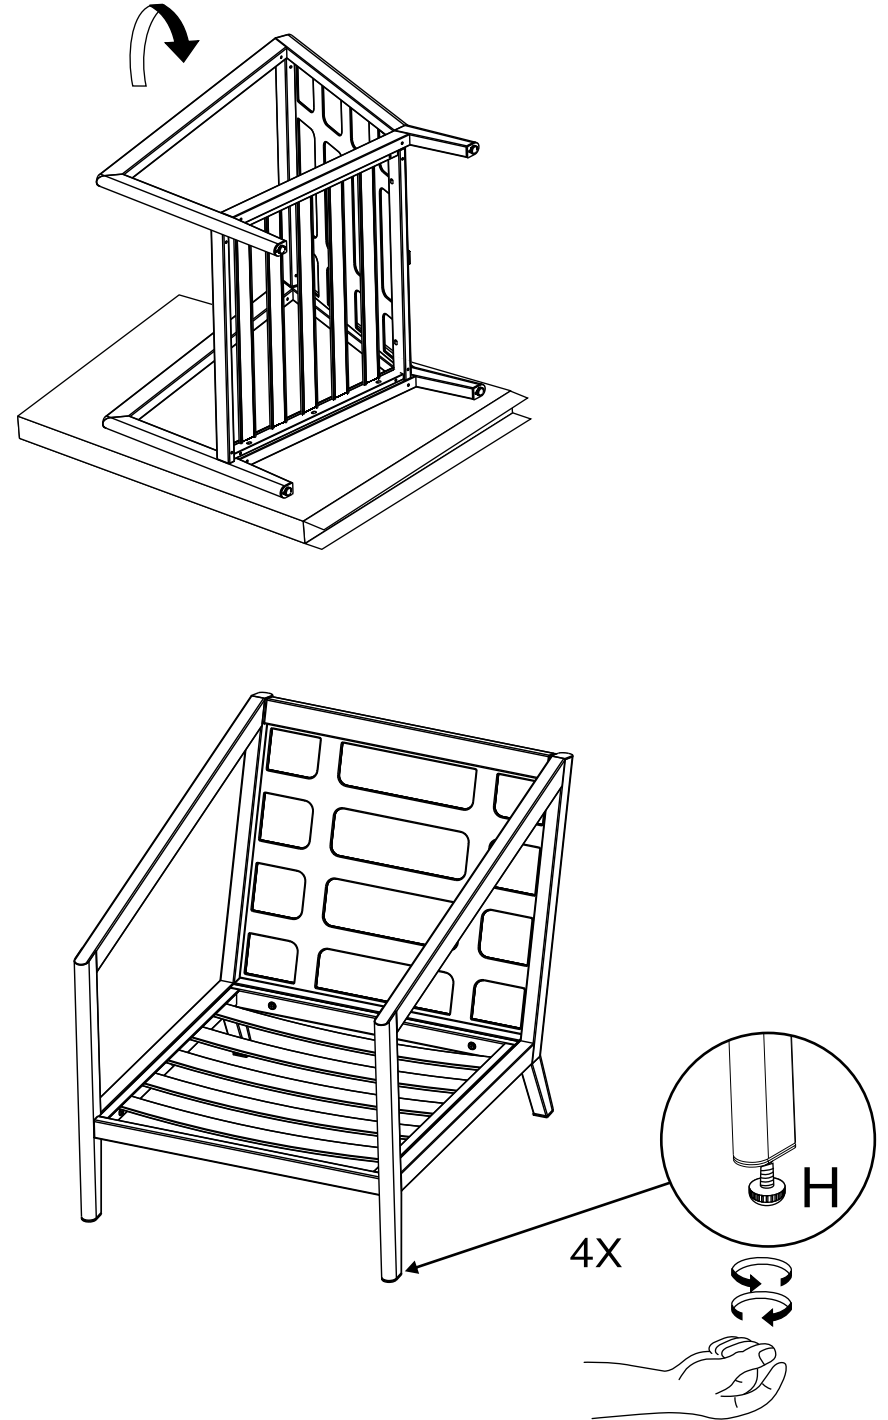

1X

3X

E

椅子の組み立て

6

7

ソファの部品リスト

	部品リスト	名称	部品注文番号	数量
A		背もたれフレーム	AD0292	1
B		座面フレーム	AD0293	1
C		左の脚	AD0294	1
D		右の脚	AD0295	1
E		中間支持脚	AD0296	2
F		(20mm) ボルト	HW0961	4
G		(30mm) ボルト	HW0958	6
H		(35mm) ボルト	HW0959	3
I		六角棒レンチ	HW0252	1
BC		背もたれクッション- ソファ	AD0299	3
SC		座席クッション- ソファ	AD0298	3
TP		装飾用クッション - ソファ	AD0300	2