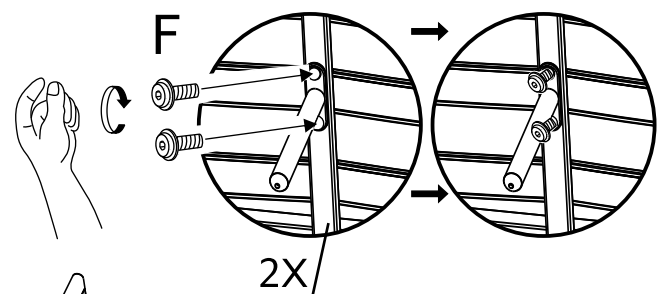

5

6

ソファの組み立て

7

8

コーヒータブルの部品リスト

	部品リスト	名称	部品注文番号	数量
A		テーブルトップ	AT53654	1
B		レッグ コネクターブラケット	AT53655	1
C		テーブルレッグ	AT53656	2
D		(20mm) ネジ	HW0961	2
E		(30mm) ネジ	HW0958	4
F		(35mm) ボルト	HW0959	6
G		六角棒レンチ	HW0252	1
H		家具用カバー	ZZR08112	1