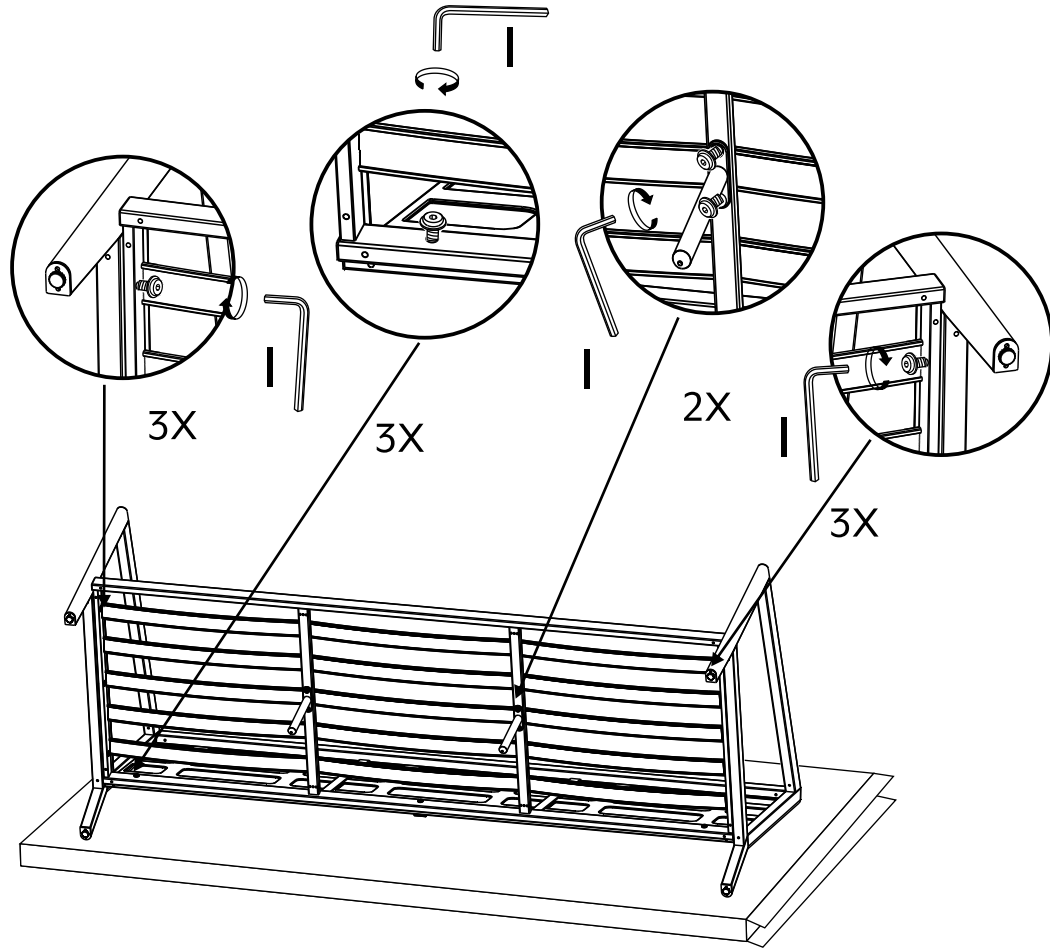

5

6

ソファの組み立て

7

8

コーヒータブルの部品リスト

	部品リスト	名称	部品注文番号	数量
A		テーブルトップ	AT53654	1
B		レッグ コネクターブラケット	AT53655	1
C		テーブルレッグ	AT53656	2
D		(20mm) ネジ	HW0961	2
E		(30mm) ネジ	HW0958	4
F		(35mm) ボルト	HW0959	6
G		六角棒レンチ	HW0252	1
H		家具用カバー	ZZR08112	1