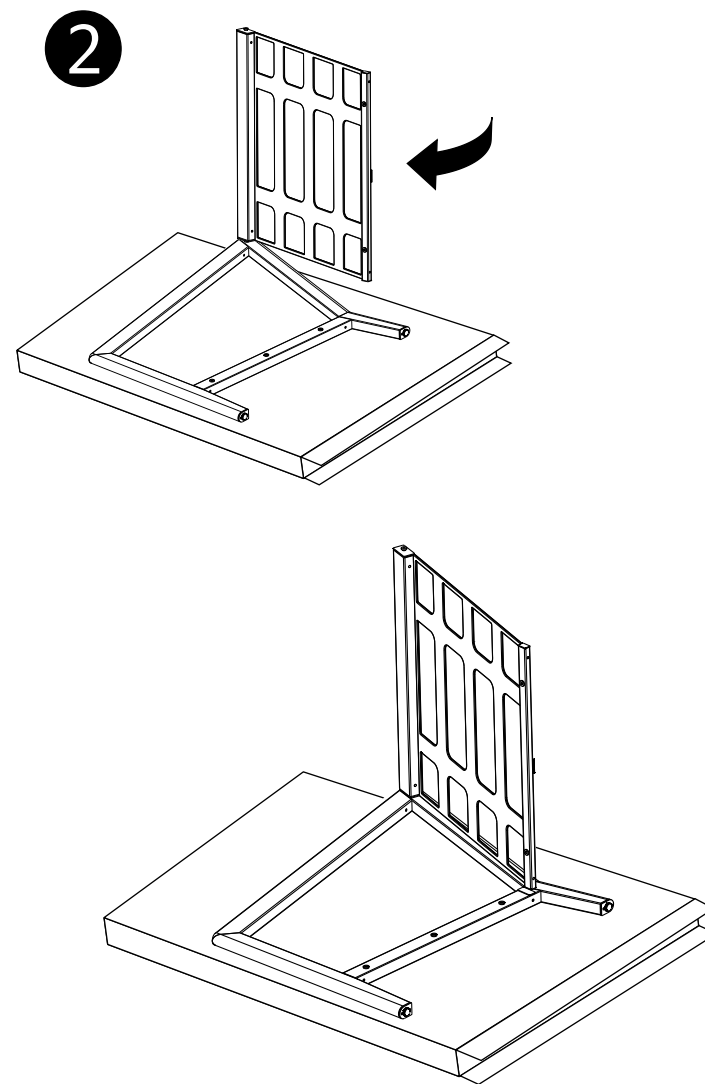

椅子の組み立て

▲注意：
仕上げに傷をつけないよう、平らで柔らかく、ザラザラしていない表面の上で全ての組み立て作業を行ってください。部品が欠けている、または破損している場合は、椅子の組み立てを行わないでください。