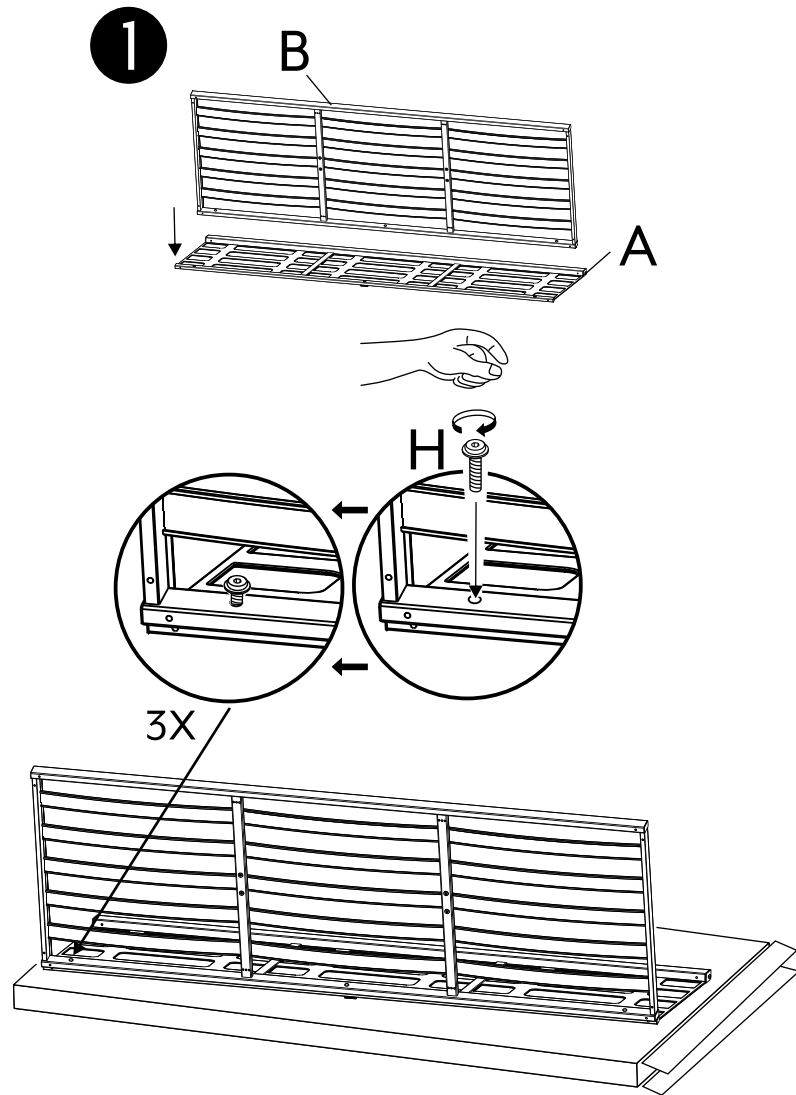

ソファの組み立て

▲注意：
仕上げに傷をつけないよう、平らで柔らかく、ガラガラしていない表面の上で全ての組み立て作業を行ってください。