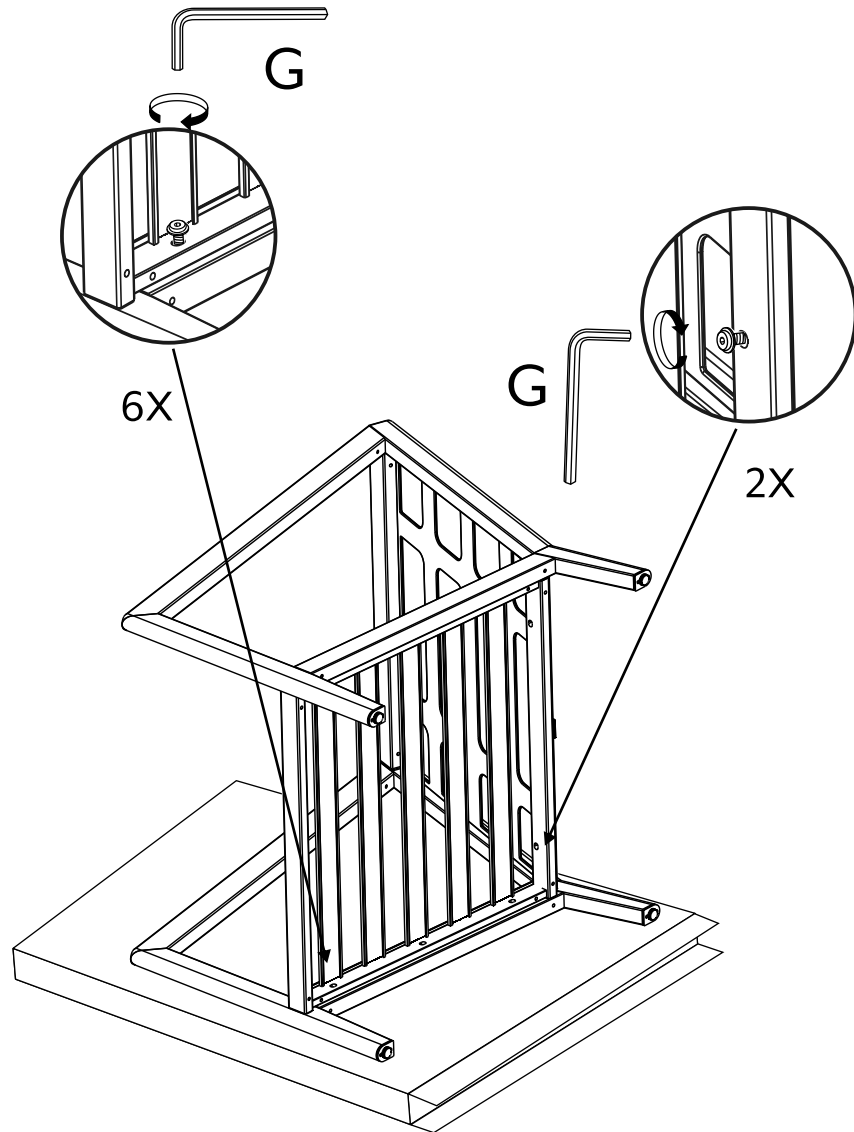

1X

3X

E

椅子の組み立て

6

7

ソファの部品リスト

	部品リスト	名称	部品注文番号	数量
A		背もたれフレーム	AD0292	1
B		座面フレーム	AD0293	1
C		左の脚	AD0294	1
D		右の脚	AD0295	1
E		中間支持脚	AD0296	2
F		(20mm) ボルト	HW0961	4
G		(30mm) ボルト	HW0958	6
H		(35mm) ボルト	HW0959	3
I		六角棒レンチ	HW0252	1
BC		背もたれクッション- ソファ	AD0299	3
SC		座席クッション- ソファ	AD0298	3
TP		装飾用クッション - ソファ	AD0300	2