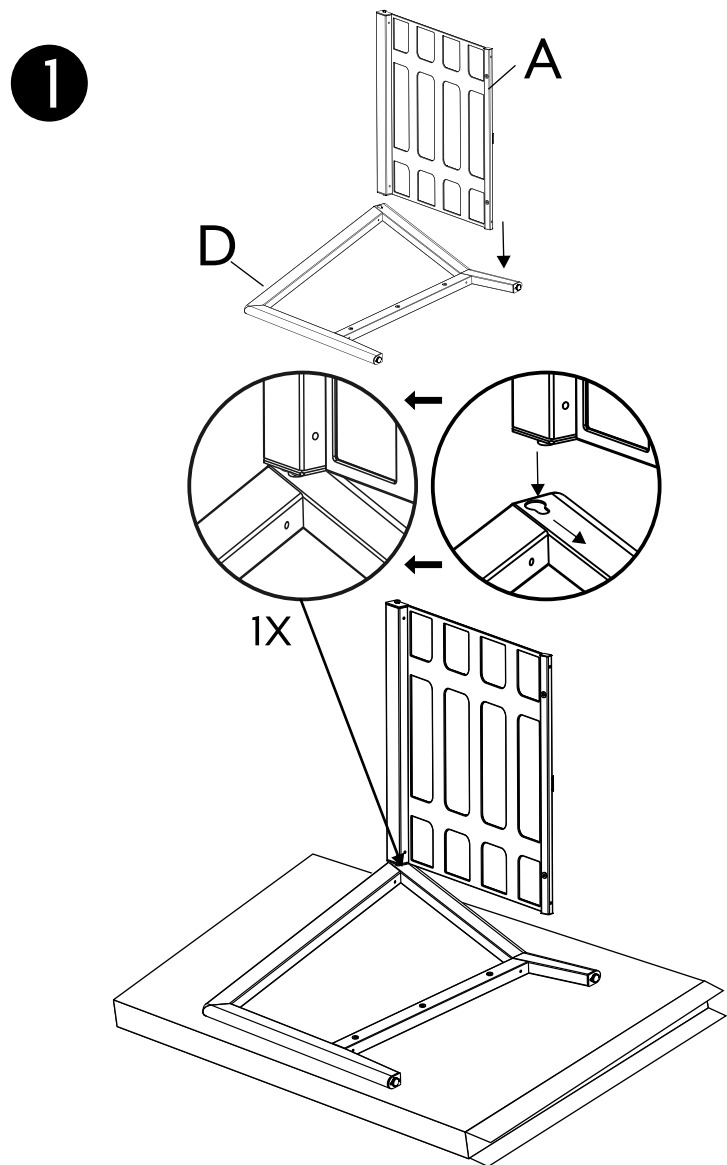

椅子の組み立て

▲注意：
仕上げに傷をつけないよう、平らで柔らかく、ザラザラしていない表面の上で全ての組み立て作業を行ってください。部品が欠けている、または破損している場合は、椅子の組み立てを行わないでください。