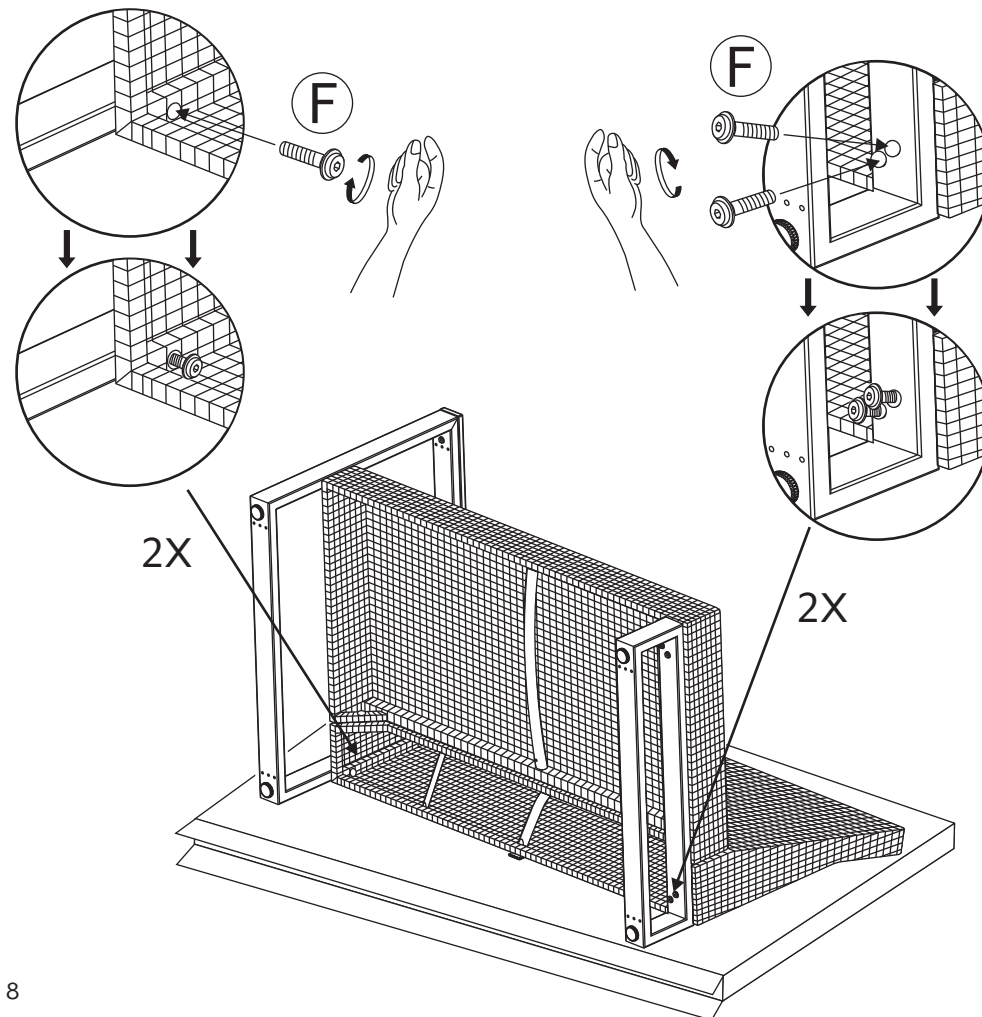

工場組立品

I		4	FC0754	フットキャップ
---	---	---	--------	---------

部品リストに記載された部品と金具がすべて揃っているか確認してください。

5 PIECE WOVEN SECTIONAL SET ITM. / ART. 1713608

**組み立て前にこの説明書を
よくお読みください。
和訳**

3

4

5

6

*注：部品リストに記載された部品の縮尺は正確なものではありません。

部品リストに記載された部品と金具がすべて揃っているか確認してください。

	部品リスト	数量	部品注文番号	名称
A		1	AT73760	テーブルレッグ
B		2	AT73761	テーブルレッグ
C		8	HW0958	(30mm) ボルト
D		1	HW0252	六角棒レンチ

**5 PIECE WOVEN SECTIONAL SET
ITM. / ART. 1713608**