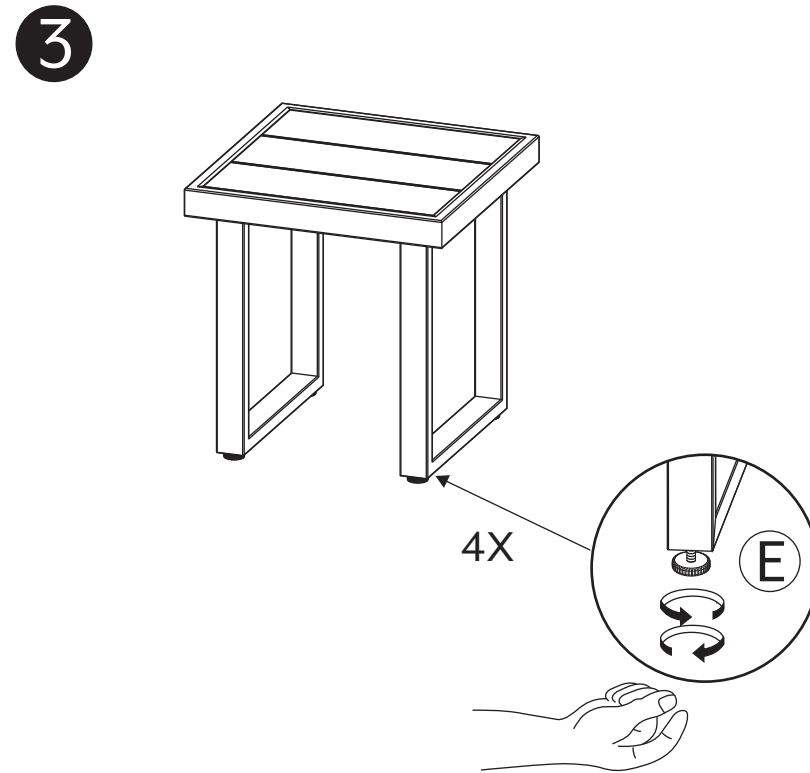

6

*注：部品リストに記載された部品の縮尺は正確なものではありません。

部品リストに記載された部品と金具がすべて揃っているか確認してください。

	部品リスト	数量	部品注文番号	名称
A		1	AT73760	テーブルレッグ
B		2	AT73761	テーブルレッグ
C		8	HW0958	(30mm) ボルト
D		1	HW0252	六角棒レンチ

**5 PIECE WOVEN SECTIONAL SET
ITM. / ART. 1713608**

**組み立て前にこの説明書を
よくお読みください。
和訳**

工場組立品

E		4	FC0613	フットキャップ
---	---	---	--------	---------

*注：部品リストに記載された部品の縮尺は正確なものではありません。

部品リストに記載された部品と金具がすべて揃っているか確認してください。

	部品リスト	数量	部品注文番号	名称
A		1	AT73763	テーブルレッグ
B		2	AT73764	テーブルレッグ
C		1	AT73765	レッグ コネクター ブラケット
D		2	HW0957	(15mm) ボルト
E		8	HW0958	(30mm) ボルト
F		1	HW0252	六角棒レンチ
G		1	ZZM02912	家具用カバー