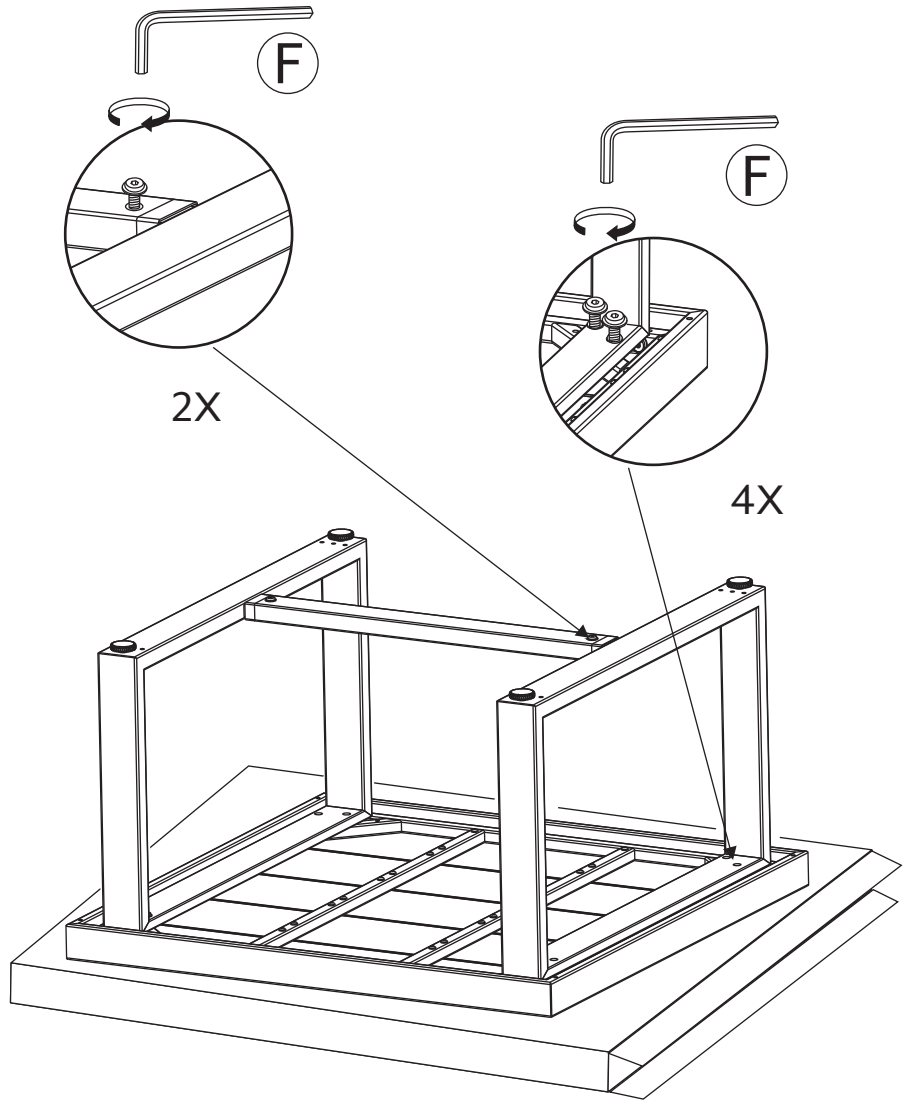

3

4

⚠ テーブルをひっくり返す際は、テーブルの脚を回転軸として使用しないでください。