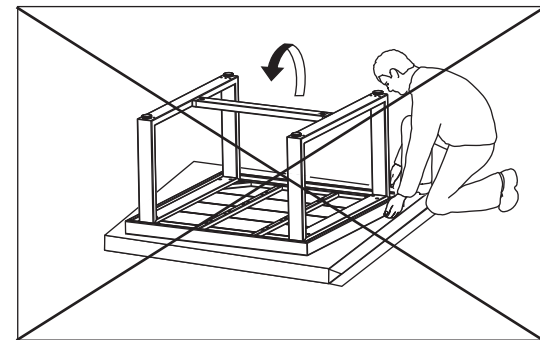

3

4

⚠ テーブルをひっくり返す際は、テーブルの脚を回転軸として使用しないでください。