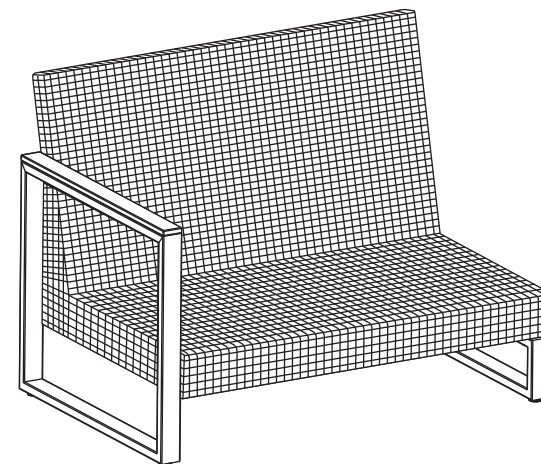

*注：部品リストに記載された部品の縮尺は正確なものではありません。

部品リストに記載された部品は、椅子1脚分の部品にあたります。

	部品リスト	数量	部品注文番号	名称
A		1	AKI985	背もたれフレーム
B		1	AKI986	座面フレーム
C		1	AKI987	右の脚
D		1	AKI988	左の脚
E		1	HW0036	(20mm) ネジ
F		8	HW0971	(40mm) ボルト
G		2	HW0972	(50mm) ボルト
H		1	HW0252	六角棒レンチ

工場組立品

I		4	FC0754	フットキャップ

部品リストに記載された部品と金具がすべて揃っているか確認してください。

5 PIECE WOVEN SECTIONAL SET ITM. / ART. 1713608

**組み立て前にこの説明書を
よくお読みください。
和訳**