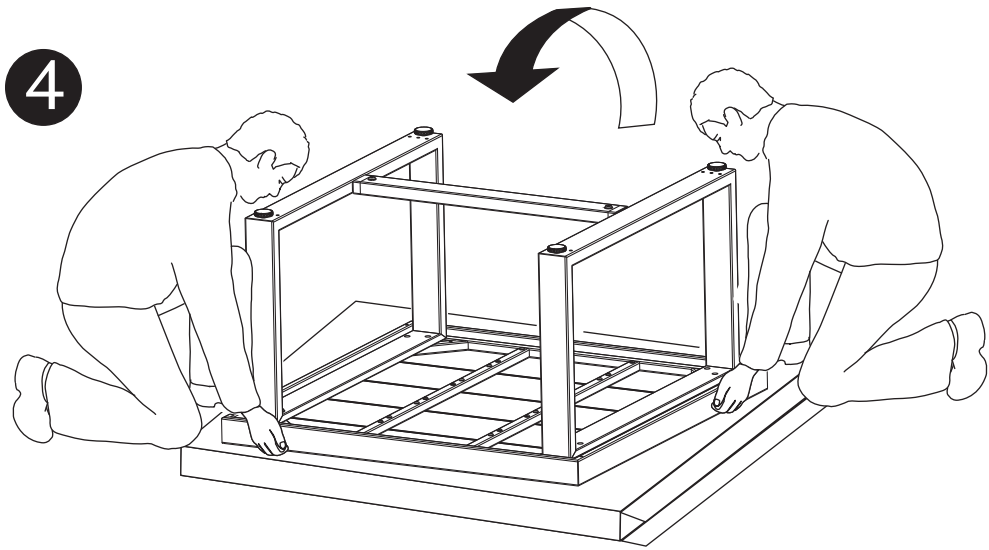

3

4

⚠ テーブルをひっくり返す際は、テーブルの脚を回転軸として使用しないでください。