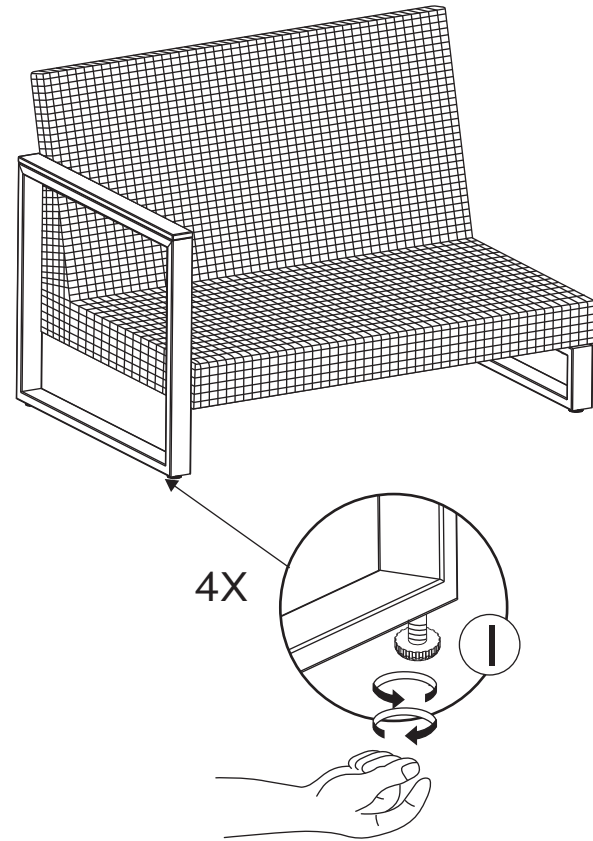

工場組立品

I		4	FC0754	フットキャップ
---	---	---	--------	---------

部品リストに記載された部品と金具がすべて揃っているか確認してください。

5 PIECE WOVEN SECTIONAL SET ITM. / ART. 1713608

**組み立て前にこの説明書を
よくお読みください。
和訳**

3

4

5

6

*注：部品リストに記載された部品の縮尺は正確なものではありません。

部品リストに記載された部品と金具がすべて揃っているか確認してください。

	部品リスト	数量	部品注文番号	名称
A		1	AT73760	テーブルレッグ
B		2	AT73761	テーブルレッグ
C		8	HW0958	(30mm) ボルト
D		1	HW0252	六角棒レンチ

**5 PIECE WOVEN SECTIONAL SET
ITM. / ART. 1713608**