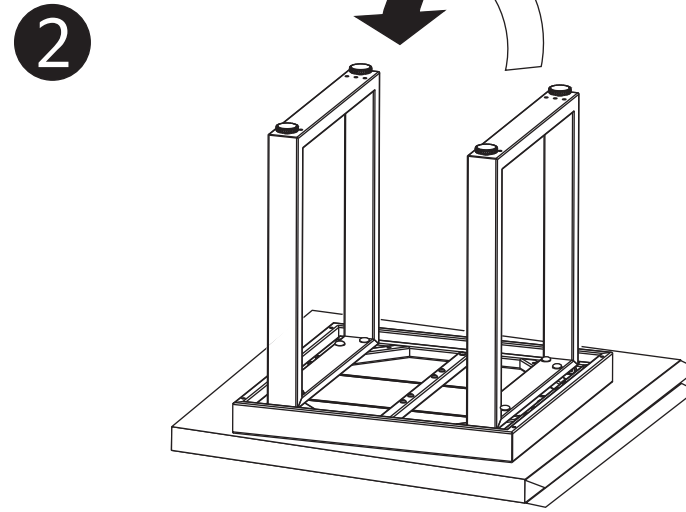

6

*注：部品リストに記載された部品の縮尺は正確なものではありません。

部品リストに記載された部品と金具がすべて揃っているか確認してください。

	部品リスト	数量	部品注文番号	名称
A		1	AT73760	テーブルレッグ
B		2	AT73761	テーブルレッグ
C		8	HW0958	(30mm) ボルト
D		1	HW0252	六角棒レンチ

**5 PIECE WOVEN SECTIONAL SET
ITM. / ART. 1713608**

**組み立て前にこの説明書を
よくお読みください。
和訳**

工場組立品

E		4	FC0613	フットキャップ
---	---	---	--------	---------

*注：部品リストに記載された部品の縮尺は正確なものではありません。

部品リストに記載された部品と金具がすべて揃っているか確認してください。

	部品リスト	数量	部品注文番号	名称
A		1	AT73763	テーブルレッグ
B		2	AT73764	テーブルレッグ
C		1	AT73765	レッグ コネクター ブラケット
D		2	HW0957	(15mm) ボルト
E		8	HW0958	(30mm) ボルト
F		1	HW0252	六角棒レンチ
G		1	ZZM02912	家具用カバー