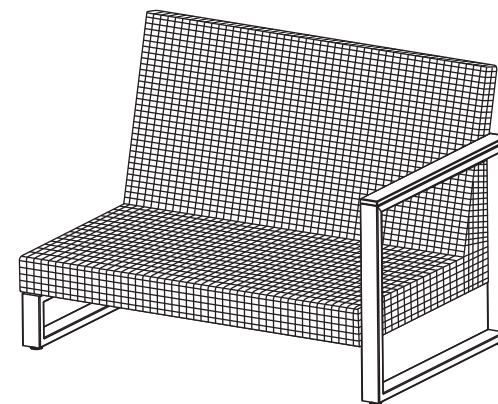

*注：部品リストに記載された部品の縮尺は正確なものではありません。

部品リストに記載された部品は、椅子1脚分の部品にあたります。

	部品リスト	数量	部品注文番号	名称
A		1	AKI976	背もたれフレーム
B		1	AKI977	座面フレーム
C		1	AKI978	左の脚
D		1	AKI979	右の脚
E		1	HW0036	(20mm) ネジ
F		8	HW0971	(40mm) ボルト
G		2	HW0972	(50mm) ボルト
H		1	HW0252	六角棒レンチ

工場組立品

I		4	FC0754	フットキャップ

部品リストに記載された部品と金具がすべて揃っているか確認してください。

5 PIECE WOVEN SECTIONAL SET ITM. / ART. 1713608

組み立て前にこの説明書を
よくお読みください。
和訳