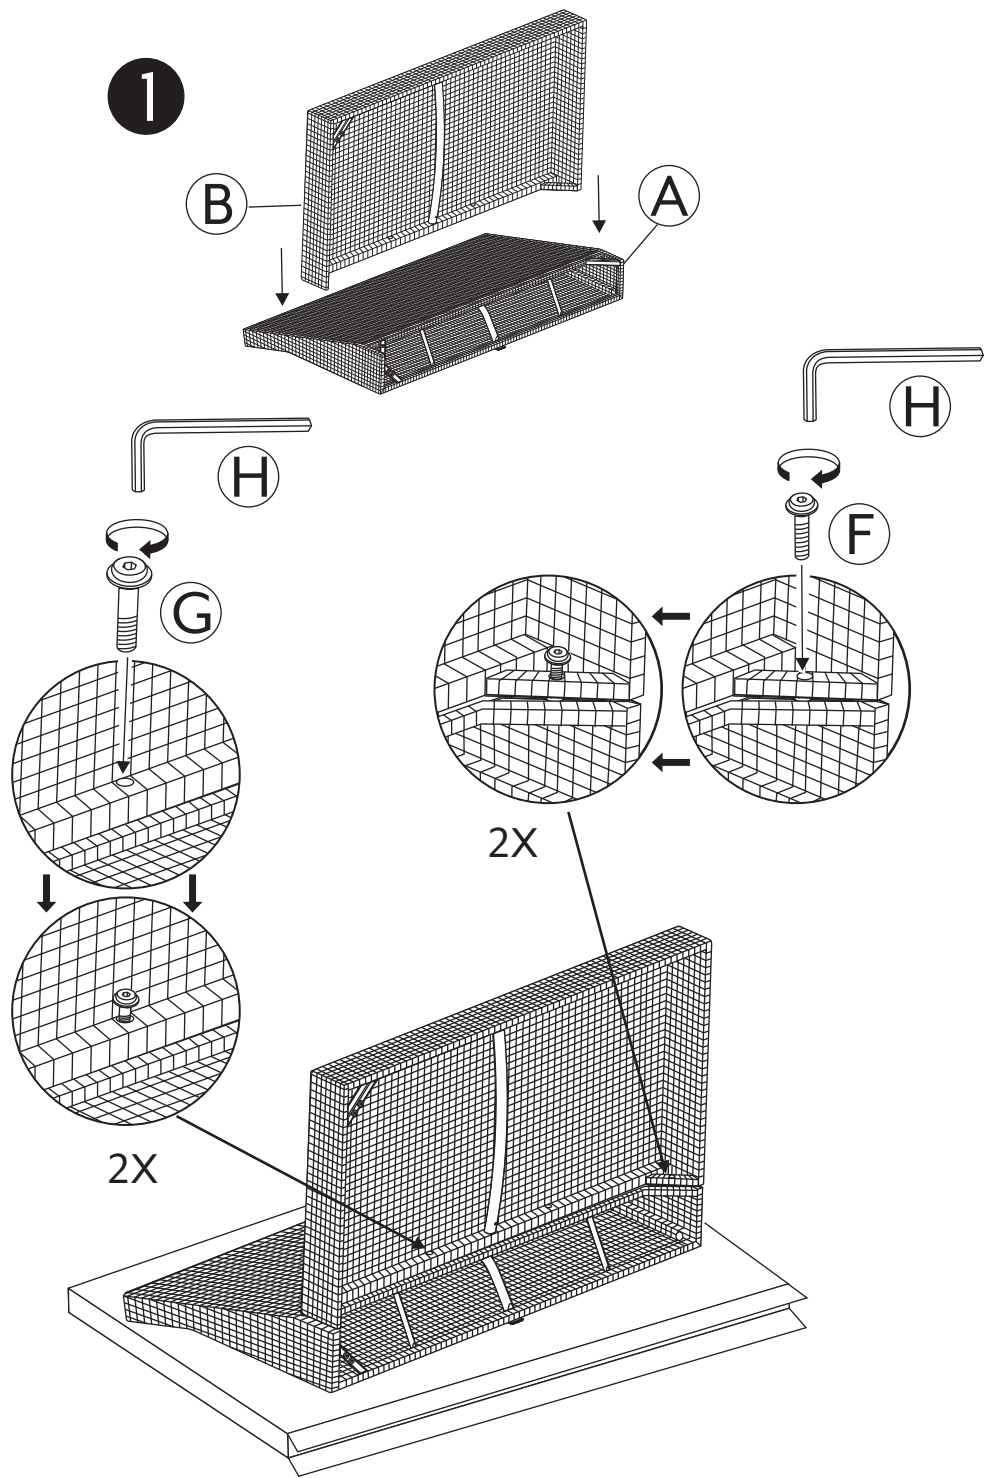

*注：部品リストに記載された部品の縮尺は正確なものではありません。

部品リストに記載された部品は、椅子1脚分の部品にあたります。

	部品リスト	数量	部品注文番号	名称
A		1	AKI976	背もたれフレーム
B		1	AKI977	座面フレーム
C		1	AKI978	左の脚
D		1	AKI979	右の脚
E		1	HW0036	(20mm) ネジ
F		8	HW0971	(40mm) ボルト
G		2	HW0972	(50mm) ボルト
H		1	HW0252	六角棒レンチ

工場組立品

I		4	FC0754	フットキャップ
---	---	---	--------	---------

部品リストに記載された部品と金具がすべて揃っているか確認してください。

5 PIECE WOVEN SECTIONAL SET ITM. / ART. 1713608

組み立て前にこの説明書を
よくお読みください。
和訳

3

4

5

6

*注：部品リストに記載された部品の縮尺は正確なものではありません。

部品リストに記載された部品は、椅子1脚分の部品にあたります。

	部品リスト	数量	部品注文番号	名称
A		1	AKI985	背もたれフレーム
B		1	AKI986	座面フレーム
C		1	AKI987	右の脚
D		1	AKI988	左の脚
E		1	HW0036	(20mm) ネジ
F		8	HW0971	(40mm) ボルト
G		2	HW0972	(50mm) ボルト
H		1	HW0252	六角棒レンチ