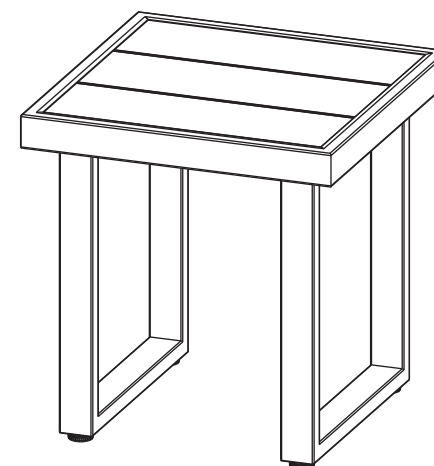

*注：部品リストに記載された部品の縮尺は正確なものではありません。

部品リストに記載された部品と金具がすべて揃っているか確認してください。

	部品リスト	数量	部品注文番号	名称
A		1	AT73760	テーブルレッグ
B		2	AT73761	テーブルレッグ
C		8	HW0958	(30mm) ボルト
D		1	HW0252	六角棒レンチ

**5 PIECE WOVEN SECTIONAL SET
ITM. / ART. 1713608**

**組み立て前にこの説明書を
よくお読みください。
和訳**

工場組立品

E		4	FC0613	フットキャップ