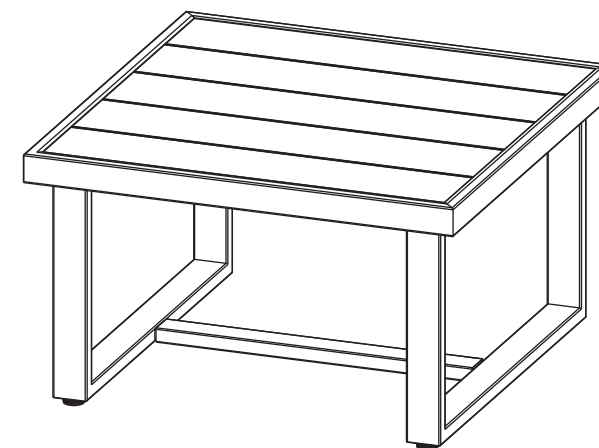

*注：部品リストに記載された部品の縮尺は正確なものではありません。

部品リストに記載された部品と金具がすべて揃っているか確認してください。

	部品リスト	数量	部品注文番号	名称
A		1	AT73763	テーブルレッグ
B		2	AT73764	テーブルレッグ
C		1	AT73765	レッグ コネクター ブラケット
D		2	HW0957	(15mm) ボルト
E		8	HW0958	(30mm) ボルト
F		1	HW0252	六角棒レンチ
G		1	ZZM02912	家具用カバー

5 PIECE WOVEN SECTIONAL SET ITM. / ART. 1713608

**組み立て前にこの説明書を
よくお読みください。
和訳**

工場組立品

H		4	FC0613	フットキャップ

* 家具用カバー (G) は撥水性で、風雨から家具を保護するようデザインされています。カバーは完全防水性ではありません。そのため水が溜まると、水分が染み込む恐れがありますのでご注意ください。