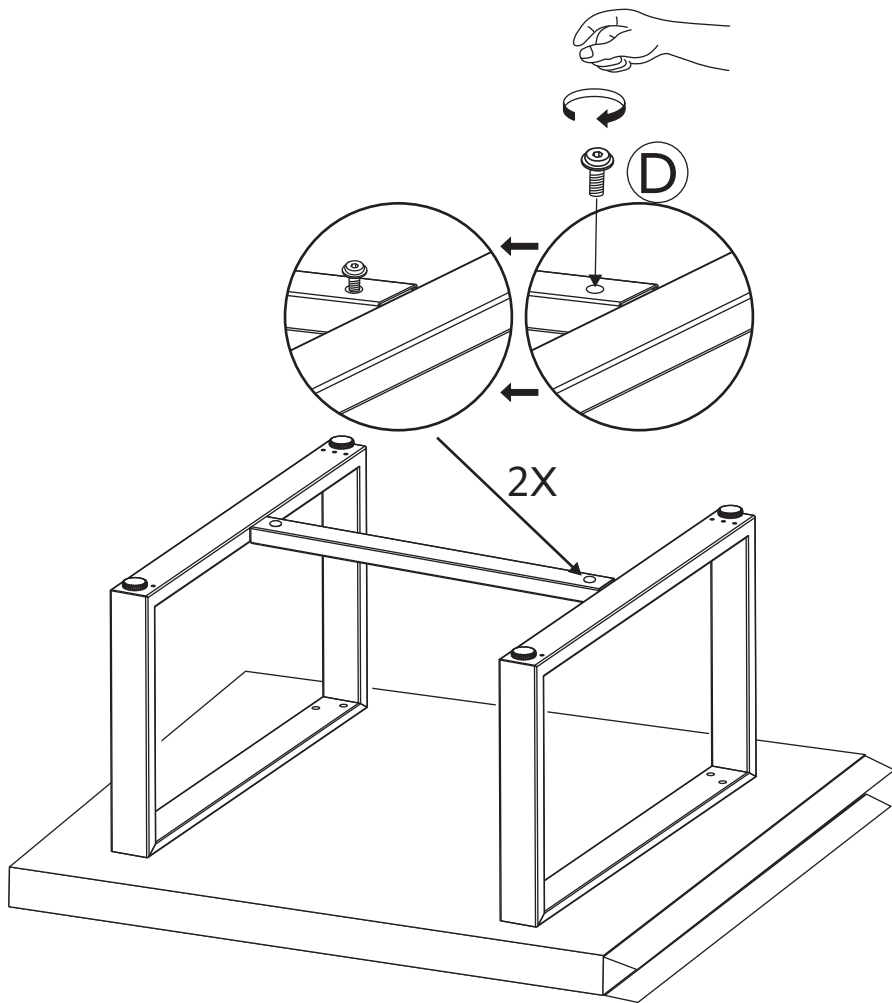

**組み立て前にこの説明書を
よくお読みください。
和訳**

工場組立品

E		4	FC0613	フットキャップ
---	---	---	--------	---------

*注：部品リストに記載された部品の縮尺は正確なものではありません。

部品リストに記載された部品と金具がすべて揃っているか確認してください。

	部品リスト	数量	部品注文番号	名称
A		1	AT73763	テーブルレッグ
B		2	AT73764	テーブルレッグ
C		1	AT73765	レッグ コネクター ブラケット
D		2	HW0957	(15mm) ボルト
E		8	HW0958	(30mm) ボルト
F		1	HW0252	六角棒レンチ
G		1	ZZM02912	家具用カバー

5 PIECE WOVEN SECTIONAL SET ITM. / ART. 1713608

**組み立て前にこの説明書を
よくお読みください。
和訳**

工場組立品

H		4	FC0613	フットキャップ
---	---	---	--------	---------

* 家具用カバー (G) は撥水性で、風雨から家具を保護するようデザインされています。カバーは完全防水性ではありません。そのため水が溜まると、水分が染み込む恐れがありますのでご注意ください。