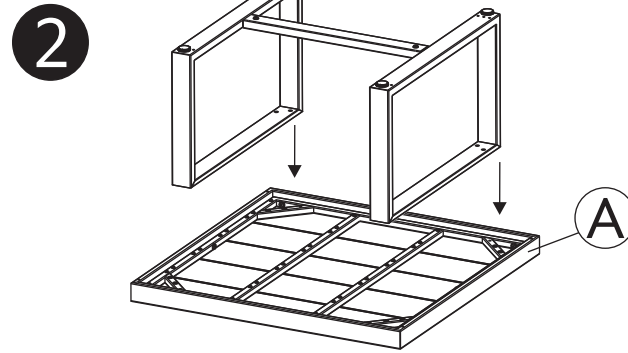

5 PIECE WOVEN SECTIONAL SET ITM. / ART. 1713608

**組み立て前にこの説明書を
よくお読みください。
和訳**

工場組立品

H		4	FC0613	フットキャップ
---	---	---	--------	---------

* 家具用カバー (G) は撥水性で、風雨から家具を保護するようデザインされています。カバーは完全防水性ではありません。そのため水が溜まると、水分が染み込む恐れがありますのでご注意ください。