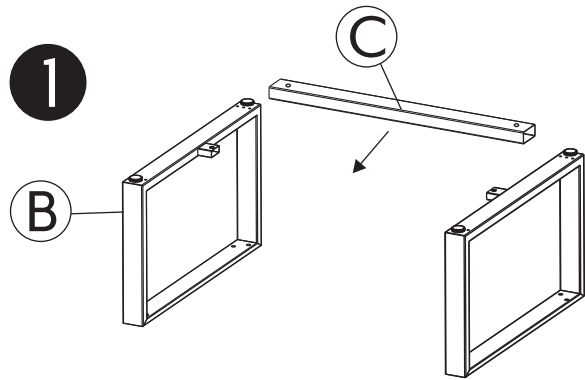

**組み立て前にこの説明書を
よくお読みください。
和訳**

工場組立品

E		4	FC0613	フットキャップ
---	---	---	--------	---------

*注：部品リストに記載された部品の縮尺は正確なものではありません。

部品リストに記載された部品と金具がすべて揃っているか確認してください。

	部品リスト	数量	部品注文番号	名称
A		1	AT73763	テーブルレッグ
B		2	AT73764	テーブルレッグ
C		1	AT73765	レッグ コネクター ブラケット
D		2	HW0957	(15mm) ボルト
E		8	HW0958	(30mm) ボルト
F		1	HW0252	六角棒レンチ
G		1	ZZM02912	家具用カバー

5 PIECE WOVEN SECTIONAL SET ITM. / ART. 1713608

**組み立て前にこの説明書を
よくお読みください。
和訳**

工場組立品

H		4	FC0613	フットキャップ
---	---	---	--------	---------

* 家具用カバー (G) は撥水性で、風雨から家具を保護するようデザインされています。カバーは完全防水性ではありません。そのため水が溜まると、水分が染み込む恐れがありますのでご注意ください。