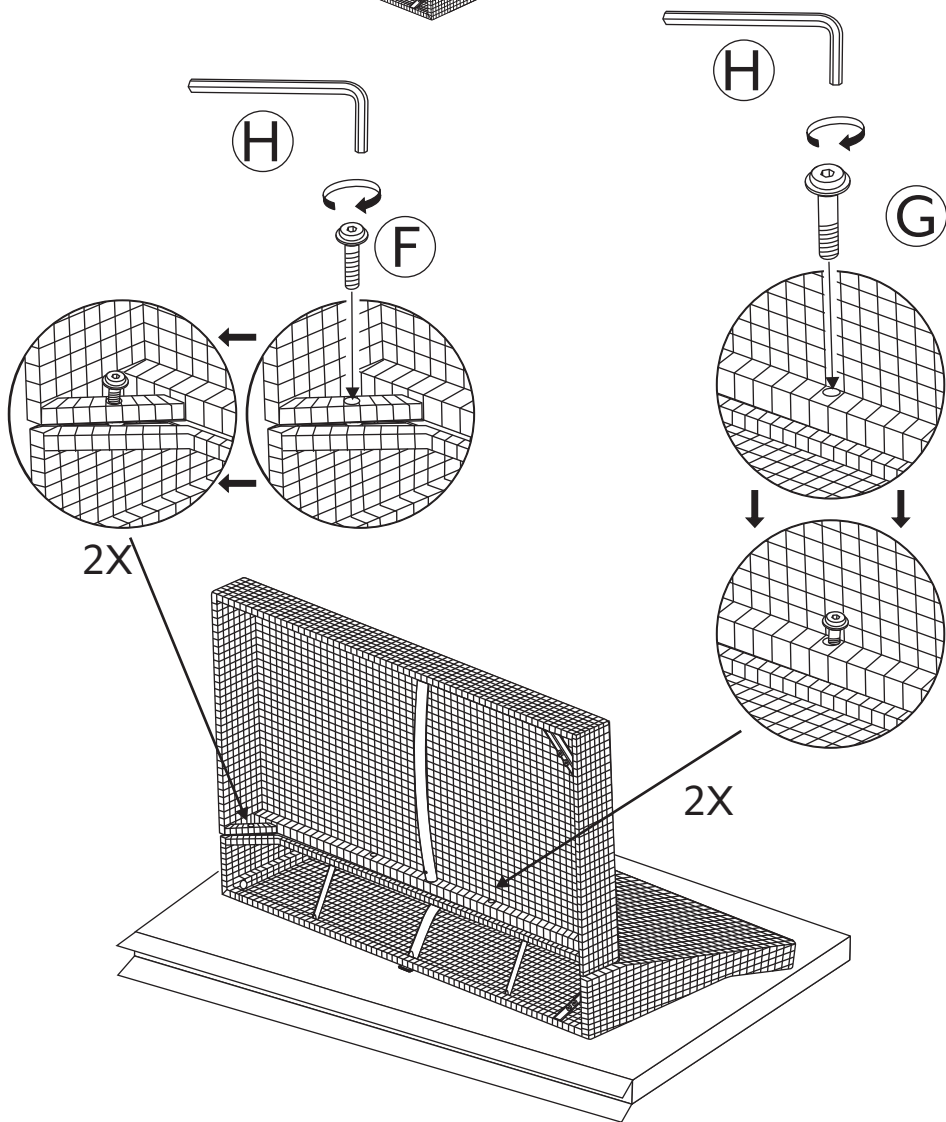

工場組立品

I		4	FC0754	フットキャップ
---	---	---	--------	---------

部品リストに記載された部品と金具がすべて揃っているか確認してください。

5 PIECE WOVEN SECTIONAL SET ITM. / ART. 1713608

**組み立て前にこの説明書を
よくお読みください。
和訳**

3

4

5

6

*注：部品リストに記載された部品の縮尺は正確なものではありません。

部品リストに記載された部品と金具がすべて揃っているか確認してください。

	部品リスト	数量	部品注文番号	名称
A		1	AT73760	テーブルレッグ
B		2	AT73761	テーブルレッグ
C		8	HW0958	(30mm) ボルト
D		1	HW0252	六角棒レンチ

**5 PIECE WOVEN SECTIONAL SET
ITM. / ART. 1713608**

**組み立て前にこの説明書を
よくお読みください。
和訳**

工場組立品

E		4	FC0613	フットキャップ
---	---	---	--------	---------

*注：部品リストに記載された部品の縮尺は正確なものではありません。

部品リストに記載された部品と金具がすべて揃っているか確認してください。

	部品リスト	数量	部品注文番号	名称
A		1	AT73763	テーブルレッグ
B		2	AT73764	テーブルレッグ
C		1	AT73765	レッグ コネクター ブラケット
D		2	HW0957	(15mm) ボルト
E		8	HW0958	(30mm) ボルト
F		1	HW0252	六角棒レンチ
G		1	ZZM02912	家具用カバー