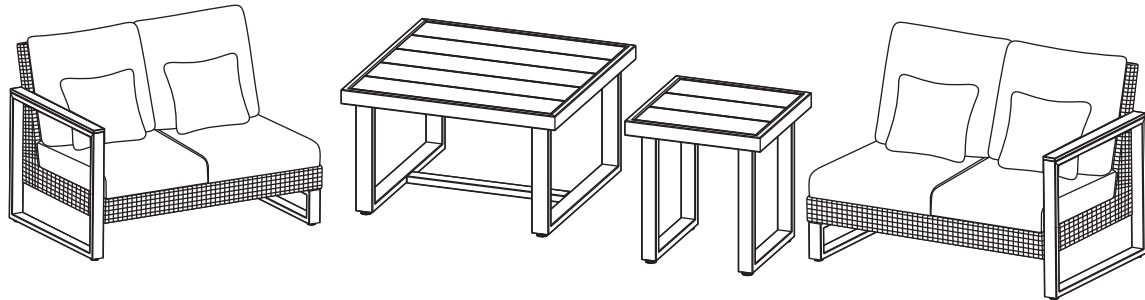

5 PIECE WOVEN SECTIONAL SET ITM./ART.1713608

パティオ用家具
組立説明書 <和訳>

注意 組み立て前によくお読みになり、いつでも
参照できるよう大切に保管してください。

部品が紛失または部品が破損したときは、
カスタマーサービスまでお電話ください。

米国およびカナダ：1-888-383-1932（英語およびフランス語）。

またはcustomerservice@agio-usa.comまでメールでお問い合わせください。