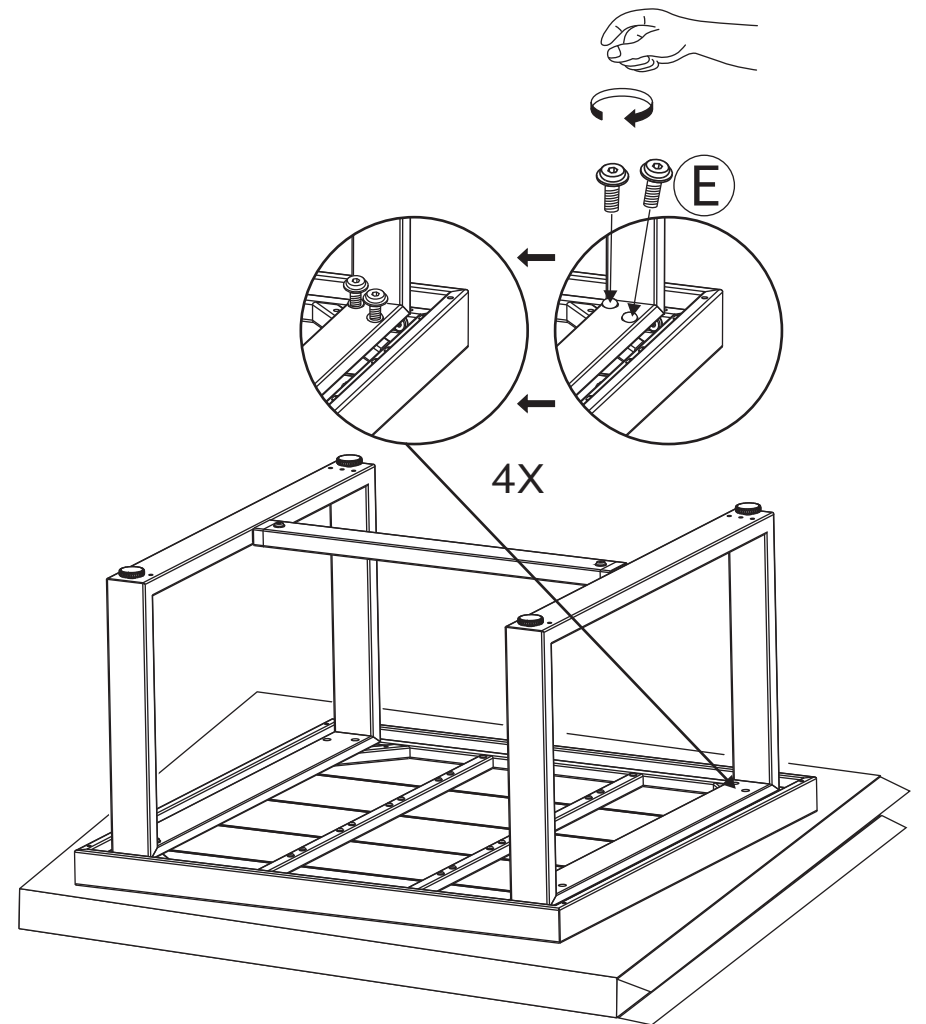

**組み立て前にこの説明書を
よくお読みください。
和訳**

工場組立品

E		4	FC0613	フットキャップ
---	---	---	--------	---------

*注：部品リストに記載された部品の縮尺は正確なものではありません。

部品リストに記載された部品と金具がすべて揃っているか確認してください。

	部品リスト	数量	部品注文番号	名称
A		1	AT73763	テーブルレッグ
B		2	AT73764	テーブルレッグ
C		1	AT73765	レッグ コネクター ブラケット
D		2	HW0957	(15mm) ボルト
E		8	HW0958	(30mm) ボルト
F		1	HW0252	六角棒レンチ
G		1	ZZM02912	家具用カバー

5 PIECE WOVEN SECTIONAL SET ITM. / ART. 1713608

**組み立て前にこの説明書を
よくお読みください。
和訳**

工場組立品

H		4	FC0613	フットキャップ
---	---	---	--------	---------

* 家具用カバー (G) は撥水性で、風雨から家具を保護するようデザインされています。カバーは完全防水性ではありません。そのため水が溜まると、水分が染み込む恐れがありますのでご注意ください。