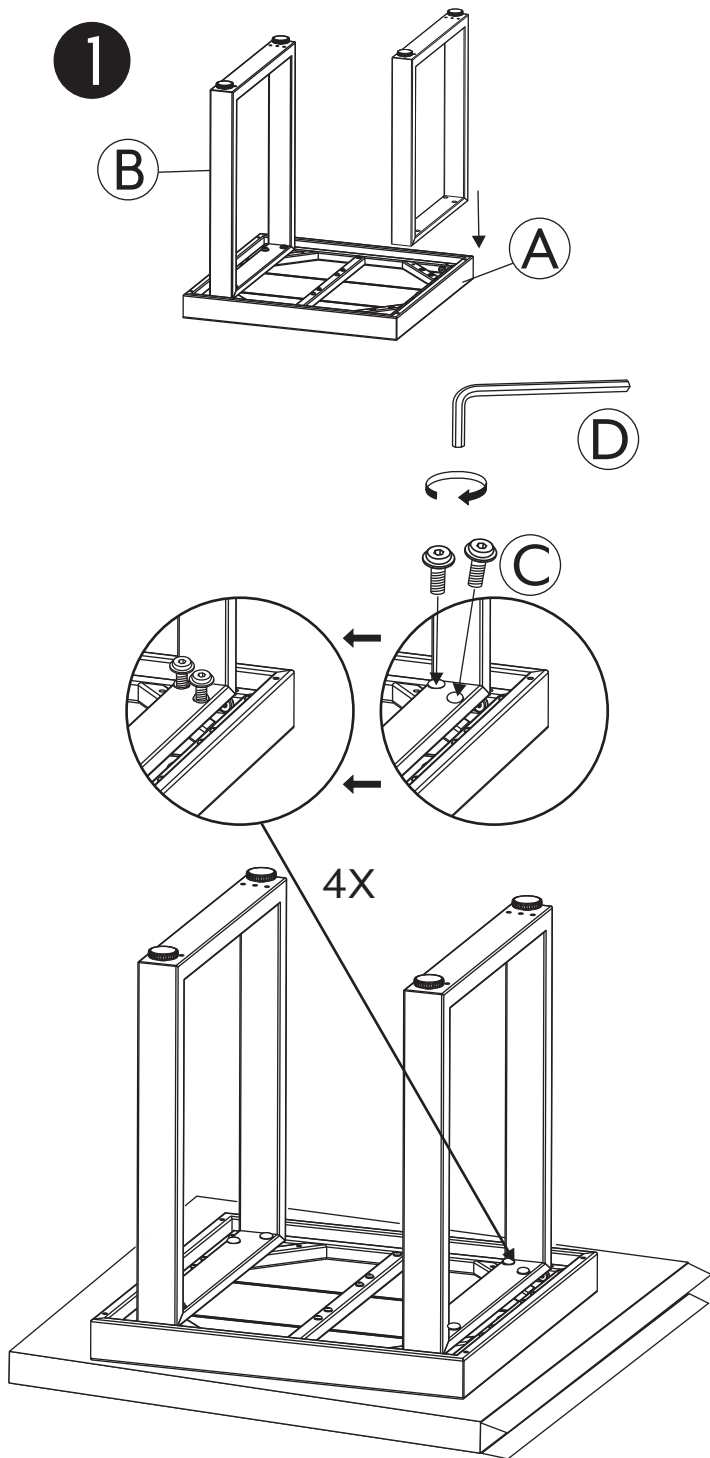

6

*注：部品リストに記載された部品の縮尺は正確なものではありません。

部品リストに記載された部品と金具がすべて揃っているか確認してください。

	部品リスト	数量	部品注文番号	名称
A		1	AT73760	テーブルレッグ
B		2	AT73761	テーブルレッグ
C		8	HW0958	(30mm) ボルト
D		1	HW0252	六角棒レンチ

**5 PIECE WOVEN SECTIONAL SET
ITM. / ART. 1713608**

**組み立て前にこの説明書を
よくお読みください。
和訳**

工場組立品

E		4	FC0613	フットキャップ
---	---	---	--------	---------

*注：部品リストに記載された部品の縮尺は正確なものではありません。

部品リストに記載された部品と金具がすべて揃っているか確認してください。

	部品リスト	数量	部品注文番号	名称
A		1	AT73763	テーブルレッグ
B		2	AT73764	テーブルレッグ
C		1	AT73765	レッグ コネクター ブラケット
D		2	HW0957	(15mm) ボルト
E		8	HW0958	(30mm) ボルト
F		1	HW0252	六角棒レンチ
G		1	ZZM02912	家具用カバー