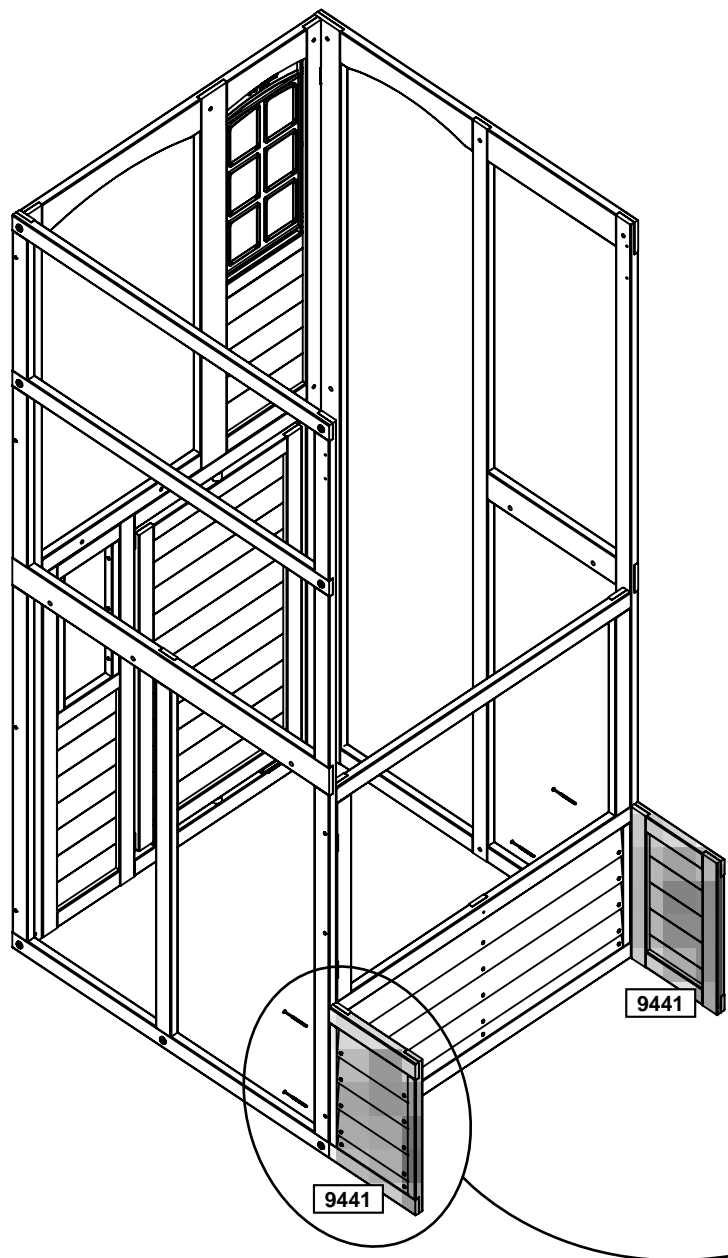

木材部品

2 x 9441 25.4 x 290.5 x 482.6 mm (1" x 11 7/16" x 19")

金具類

4 x S4 #8 x 76.2mm (#8 x 3")

europcustomerservice@kidkraft.com
+31 20 305 8620
M-F from 09:00 to 17:30 (GMT+1)

parts.kidkraft.eu