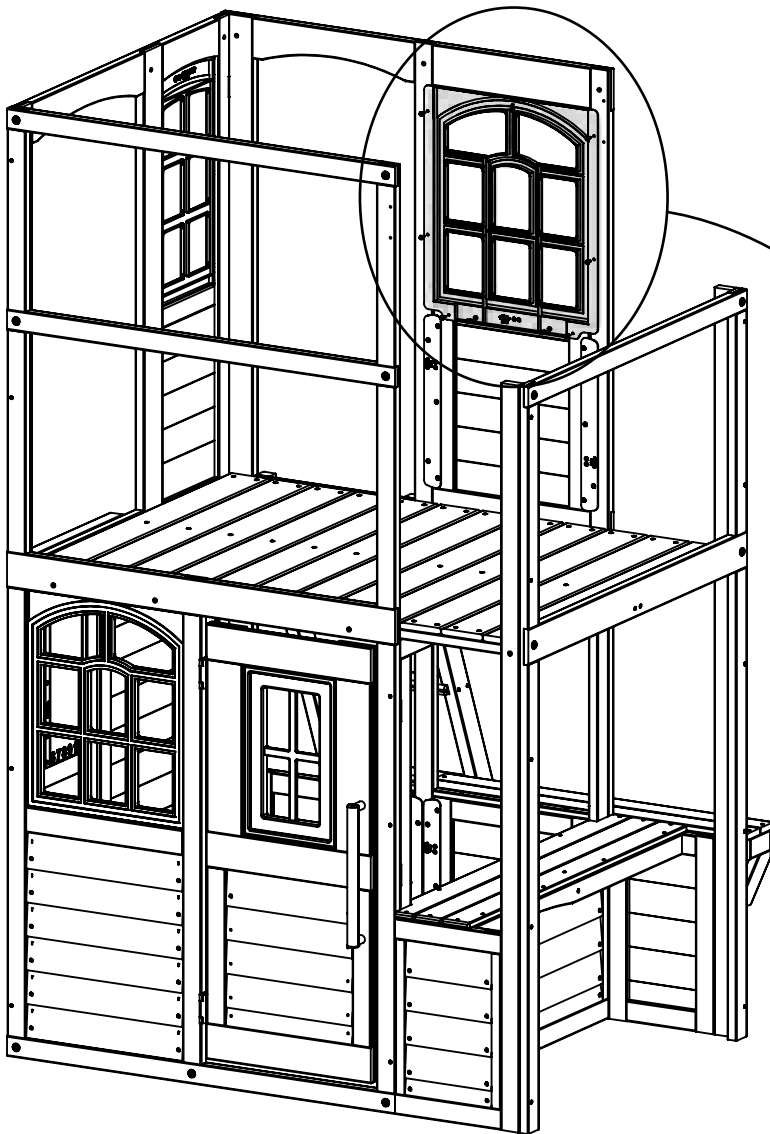

揃える

木材部品

1 x 9449 29.4 x 477.5 x 457.2 mm (1 3/16" x 18 13/16" x 18")

金具類

4 x S36 #8 x 18mm (#8 x 11/16")

内側から見た図

金具類

9 x (S37) #7 x 15.87mm (#7 x 5/8")