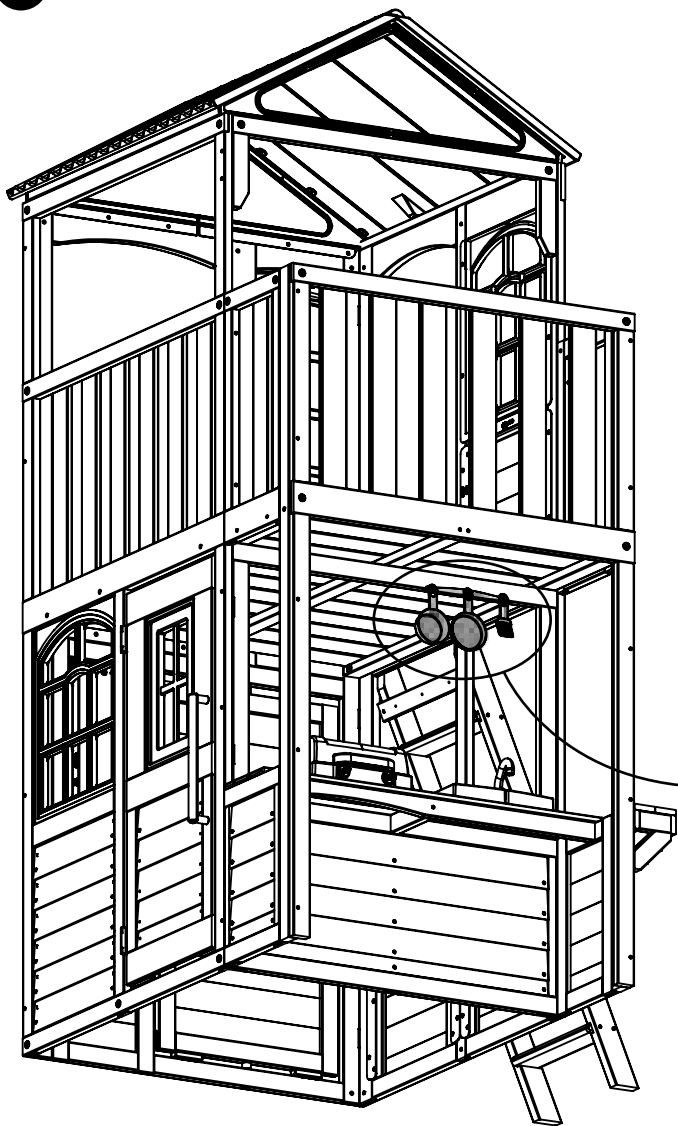

金具類

2 x #8 x 18mm (#8 x 11/16")

その他の部品

1 x	1 x
1 x	1 x