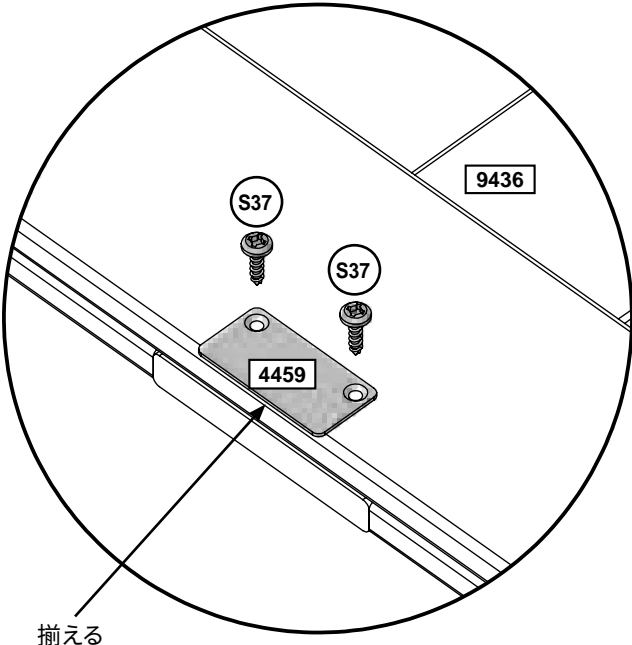

木材部品

1 x 9436 25.4 x 450.9 x 1073.1 mm (1" x 17 3/4" x 42 1/4")

金具類

2 x S37 #7 x 15.87mm (#7 x 5/8")

その他の部品

1 x 4459