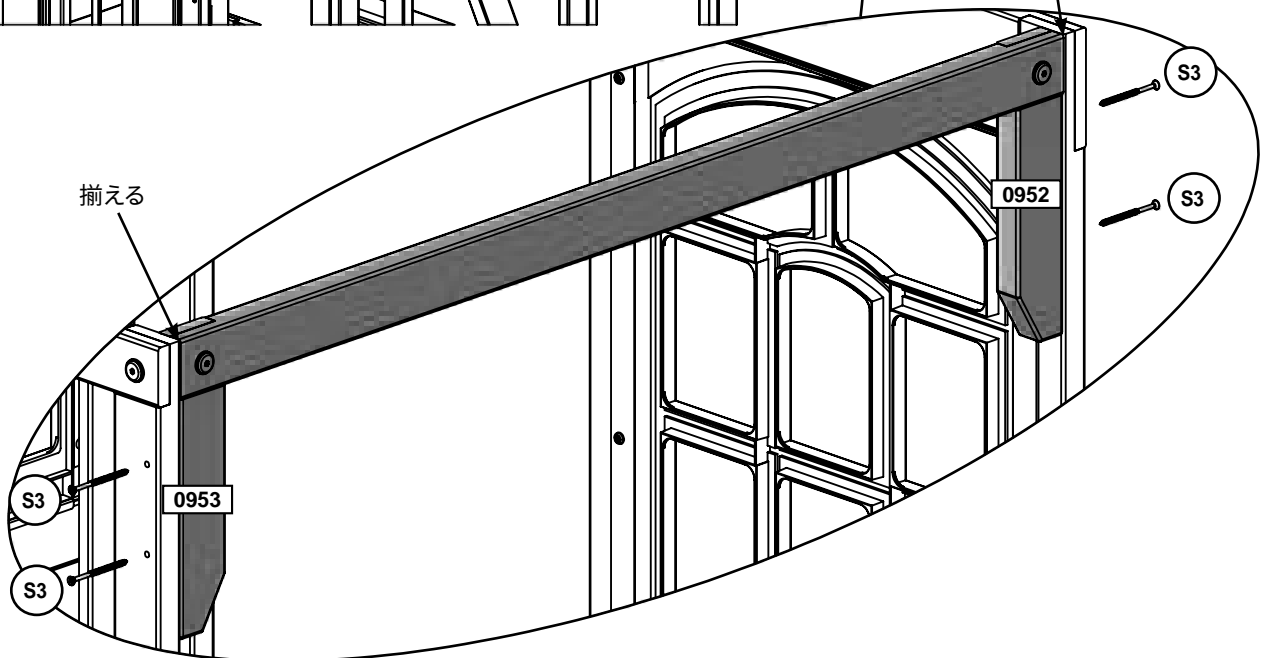

金具類

- 2 x WB3 6.4 mm x 25.4 mm (1/4 x 1") (FW1, TN1)

備考:わかりやすくするため一部は表示されていません。

揃える

金具類

4 x (S3) #8 x 63.5mm (#8 x 2-1/2")

木材部品

2 x 0981 25.4 x 25.4 x 1016 mm (1" x 1" x 40")