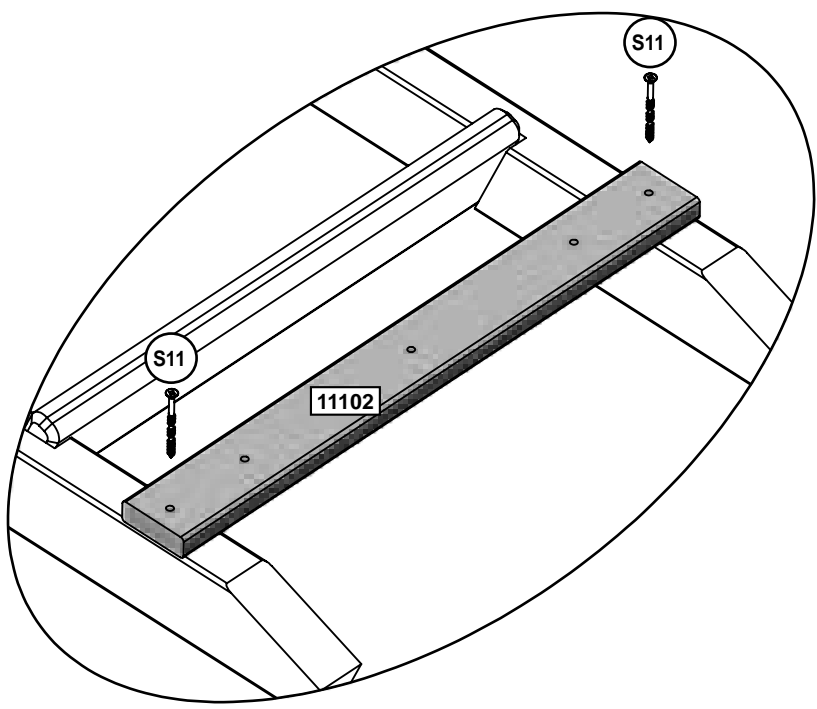

木材部品

1 x 11102 15.9 x 50.8 x 441.5 mm (5/8" x 2" x 17 3/8")

金具類

2 x S11 #8 x 50.8mm (#8 x 2")