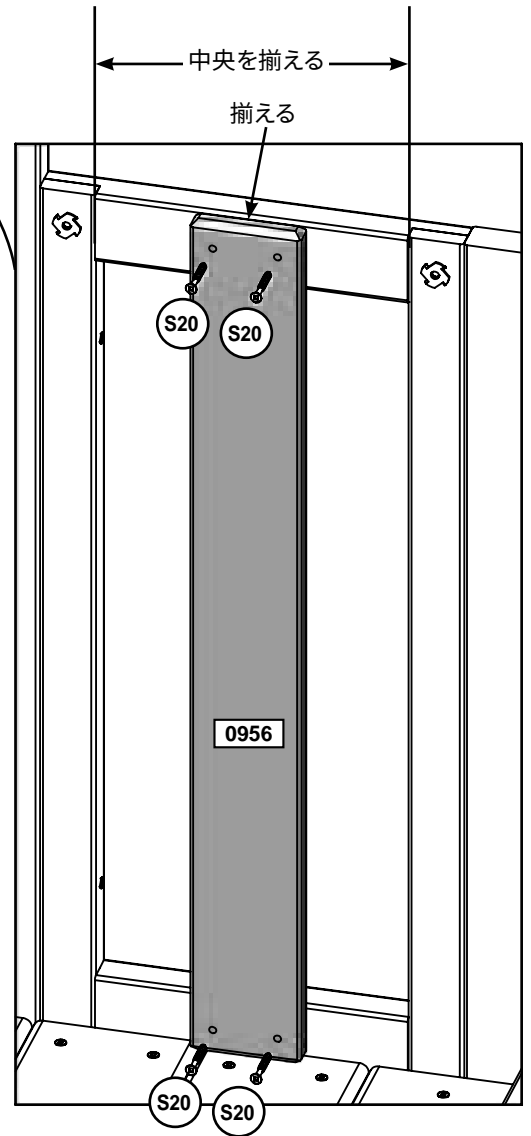

木材部品

1 x 0956 15.9 x 76.2 x 635 mm (5/8" x 3" x 25")

金具類

4 x S20 #8 x 35mm (#8 x 1-3/8")