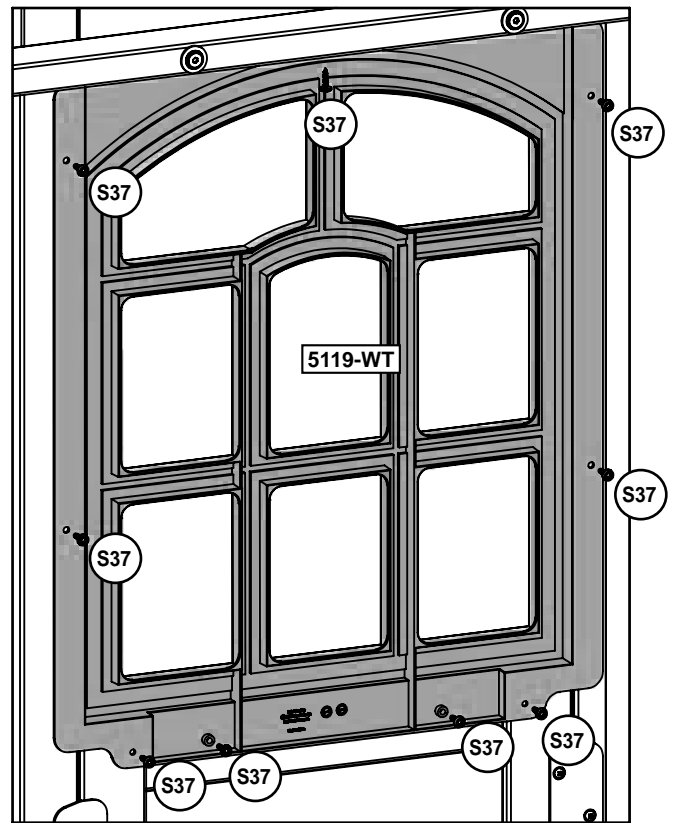

木材部品

1 x 9446 29.4 x 477.5 x 569.9 mm (1 3/16" x 18 13/16" x 22 7/16")

金具類

4 x S36 #8 x 18mm (#8 x 11/16")

内側から見た図

金具類  
9 x #7 x 15.87mm (#7 x 5/8")

その他の部品  
1 x

中央を揃える