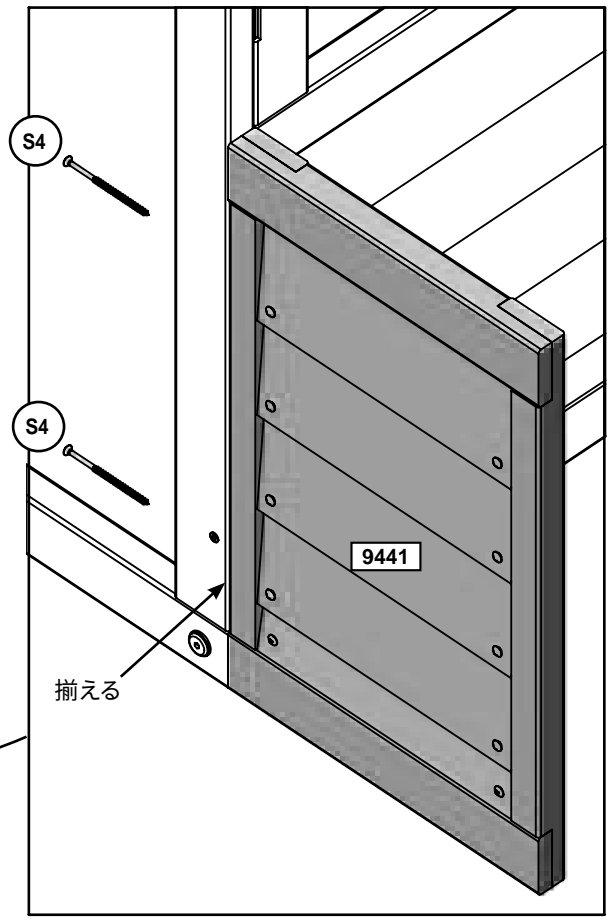

木材部品

2 x 9441 25.4 x 290.5 x 482.6 mm (1" x 11 7/16" x 19")

金具類

4 x S4 #8 x 76.2mm (#8 x 3")

europcustomerservice@kidkraft.com
+31 20 305 8620
M-F from 09:00 to 17:30 (GMT+1)

parts.kidkraft.eu