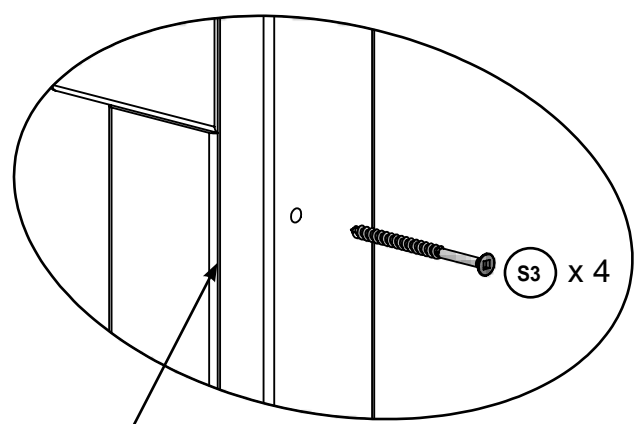

1 x (S11) #8 x 50.8 mm (#8 x 2")

parts.kidkraft.com

customerservice@kidkraft.com  
1.800.933.0771  
972.385.0100

7

組立品が直角になっていることを確認します。

揃える

金具類

4 x S3 #8 x 63.5 mm (#8 x 2-1/2")