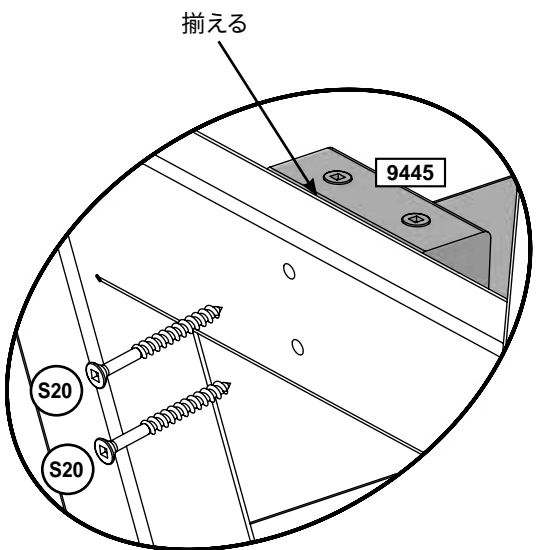

木材部品

1 x 9445 27.3 x 63.5 x 584.2 mm (1 3/4" x 2 1/2" x 23")

金具類

4 x S20 #8 x 35mm (#8 x 1-3/8")