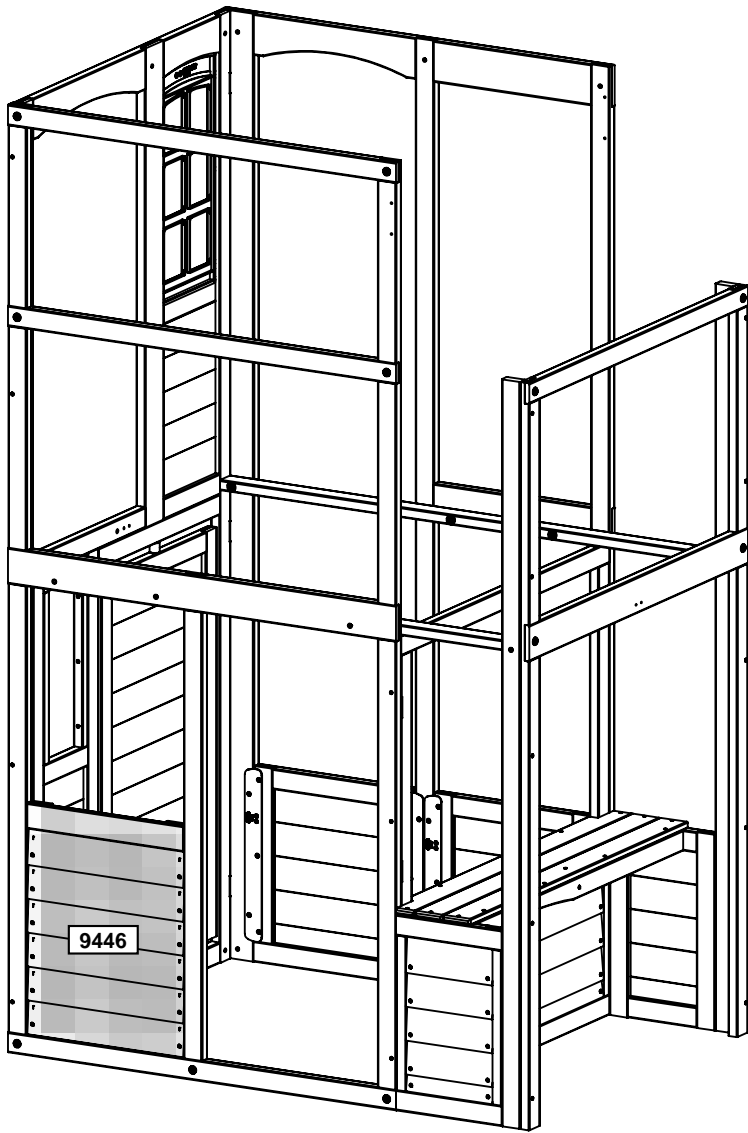

内側から見た図

揃える

木材部品

1 x 9447 29.4 x 490.2 x 431.8 mm (1 3/16" x 19 5/16" x 17")

金具類

4 x S36 #8 x 18mm (#8 x 11/16")

内側から見た図

揃える