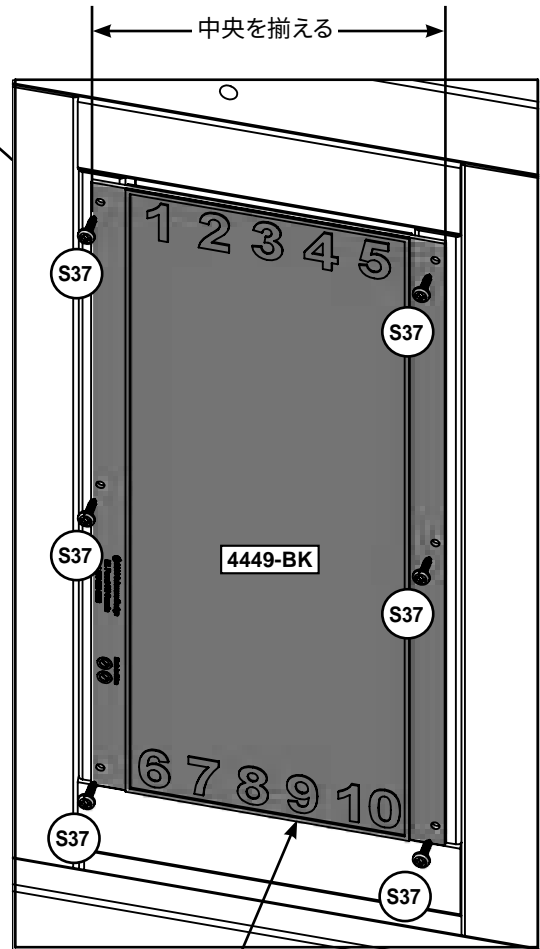

内側から見た図

揃える

木材部品

1 x 9447 29.4 x 490.2 x 431.8 mm (1 3/16" x 19 5/16" x 17")

金具類

4 x S36 #8 x 18mm (#8 x 11/16")

内側から見た図

揃える

木材部品

1 x 9446 29.4 x 477.5 x 569.9 mm (1 3/16" x 18 13/16" x 22 7/16")

金具類

4 x S36 #8 x 18mm (#8 x 11/16")

内側から見た図

金具類  
9 x #7 x 15.87mm (#7 x 5/8")

その他の部品  
1 x

中央を揃える