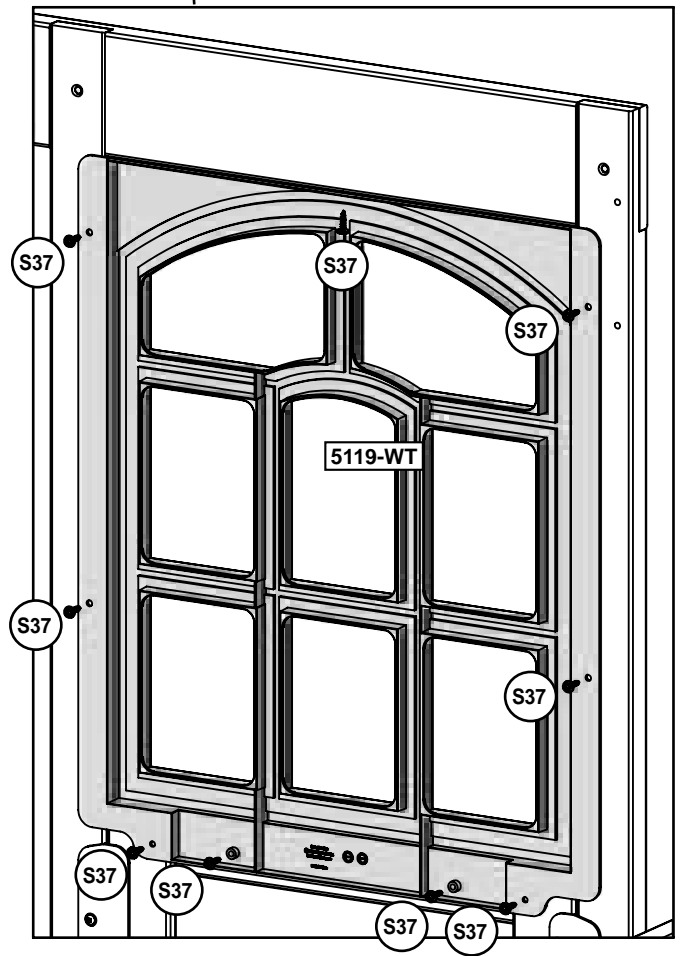

揃える

木材部品

1 x 9449 29.4 x 477.5 x 457.2 mm (1 3/16" x 18 13/16" x 18")

金具類

4 x S36 #8 x 18mm (#8 x 11/16")

内側から見た図

金具類

9 x (S37) #7 x 15.87mm (#7 x 5/8")