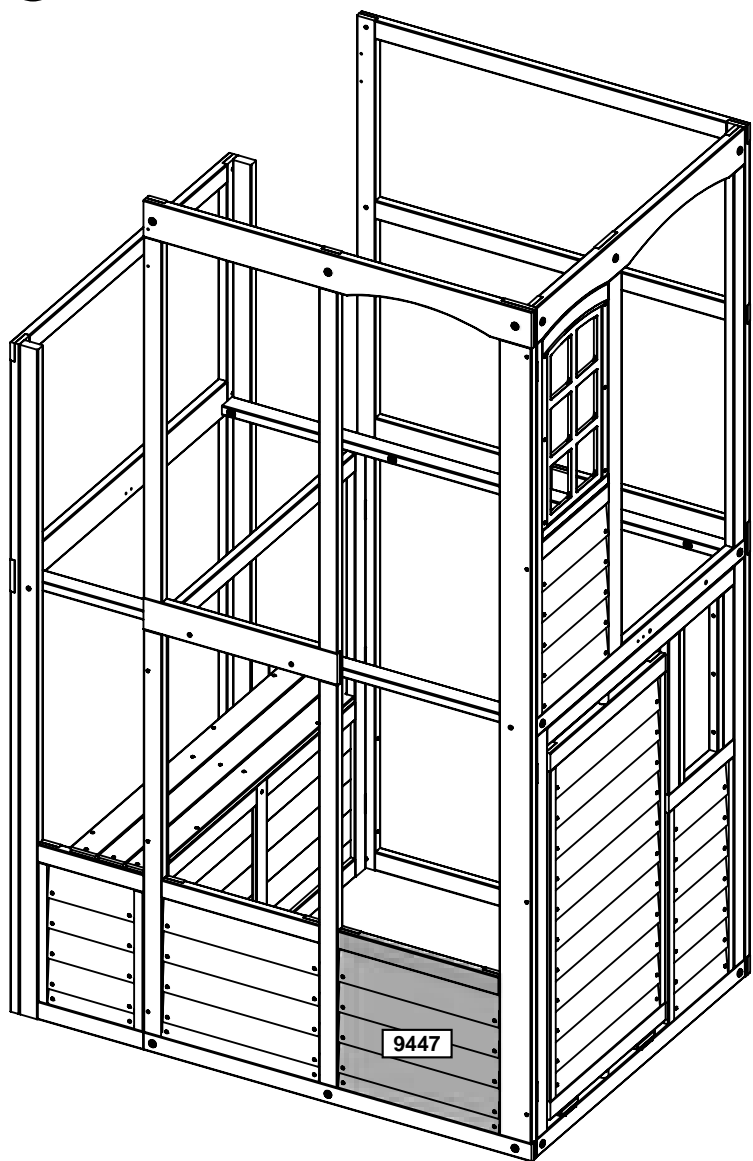

内側から見た図

揃える

木材部品

1 x 9447 29.4 x 490.2 x 431.8 mm (1 3/16" x 19 5/16" x 17")

金具類

4 x S36 #8 x 18mm (#8 x 11/16")

内側から見た図

揃える