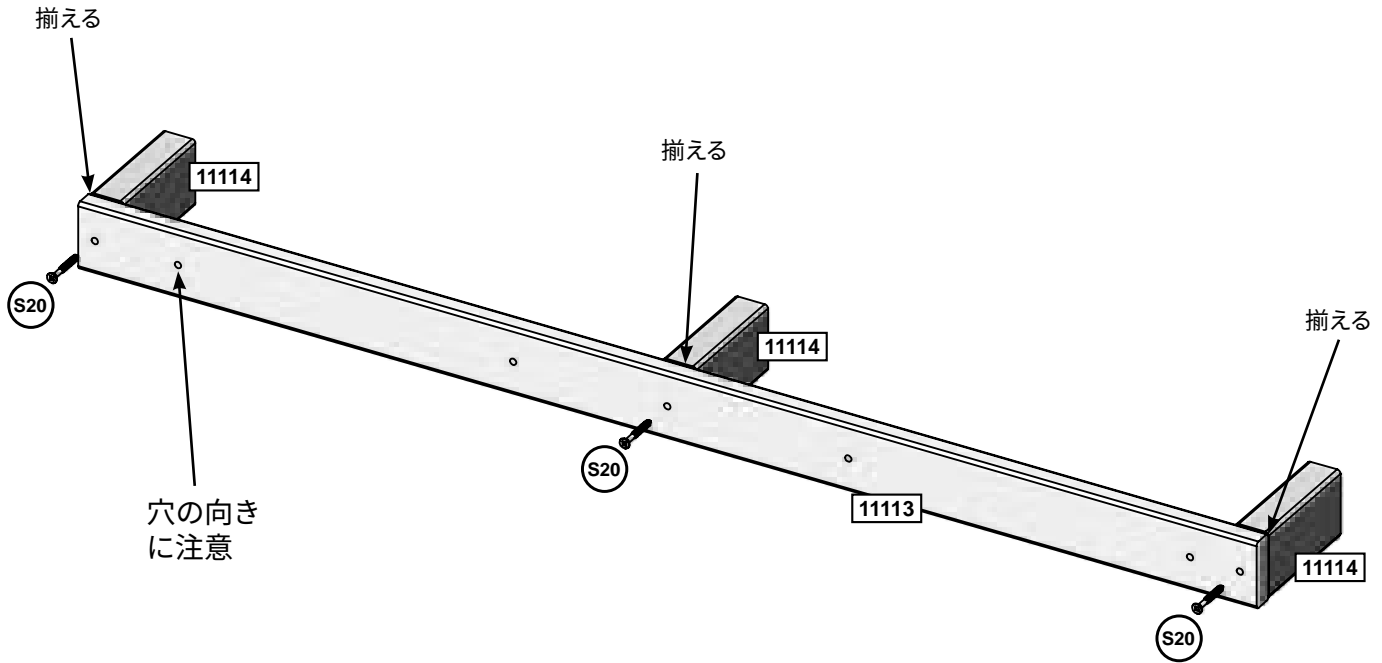

1 x 11104 25.4 x 50.8 x 127 mm (1" x 2" x 5")

金具類

2 x S38 #7 x 28.6mm (#7 x 1-1/8")

ドアを閉め、マグネティックキャッチとキャッチプレートを縦中央に配置し、取り付けます。

金具類

2 x (S15) #8 x 44.5mm (#8 x 1-3/4")

木材部品

- 1 x 11113 15.9 x 50.8 x 900 mm (5/8" x 2" x 35 7/16")
- 3 x 11114 25.4 x 50.8 x 95 mm (1" x 2" x 3 47/64")