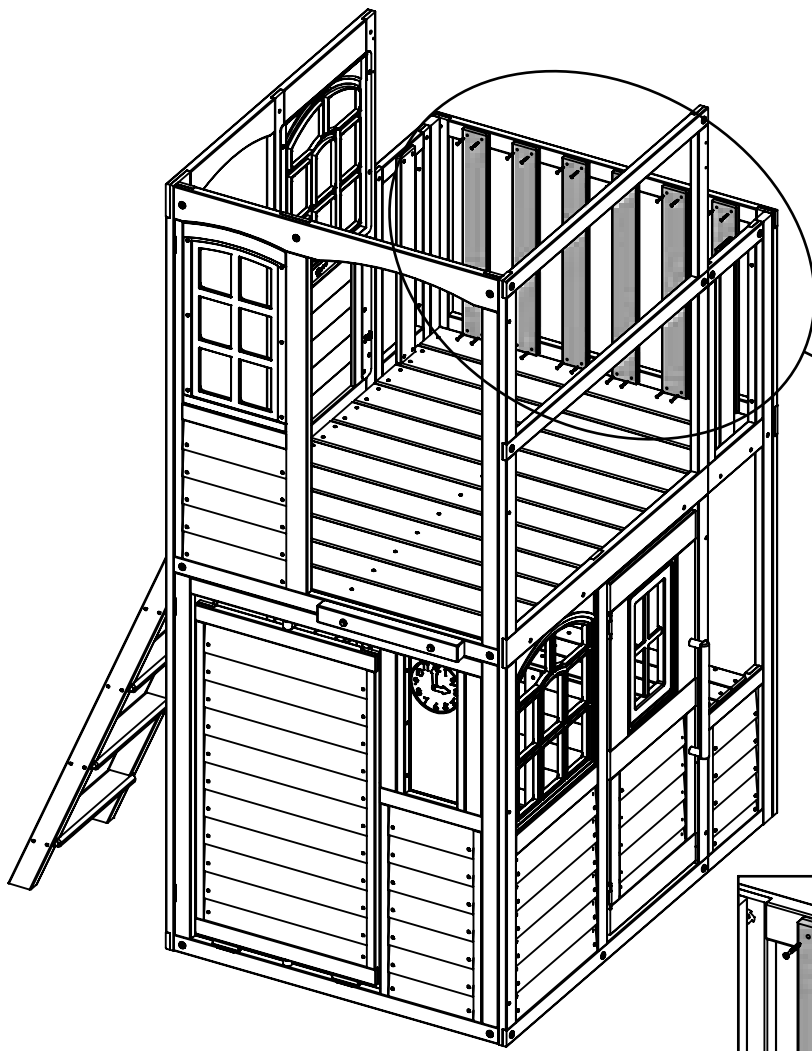

木材部品

6 x 0956 15.9 x 76.2 x 635 mm (5/8" x 3" x 25")

金具類

24 x S20 #8 x 35mm (#8 x 1-3/8")