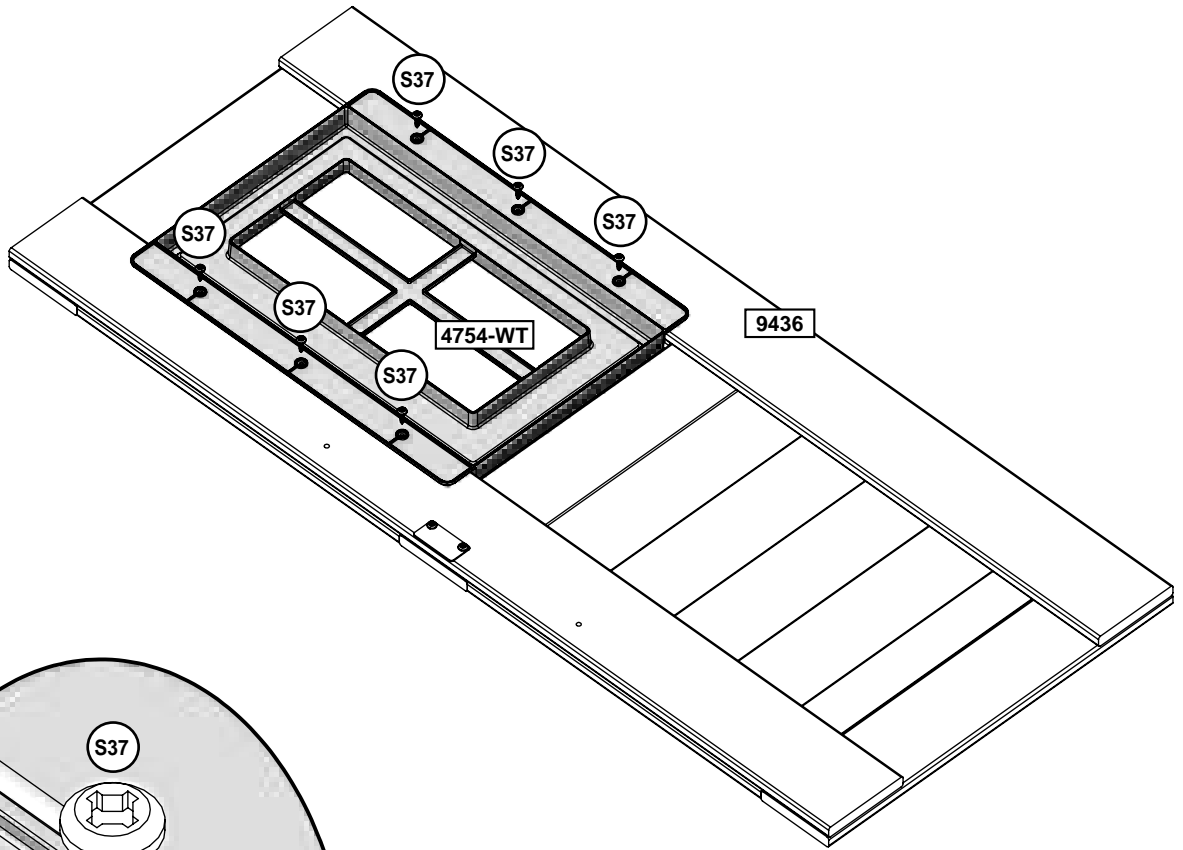

金具類

6 x (S37) #7 x 15.87mm (#7 x 5/8")

その他の部品

1 x (4754-WT)