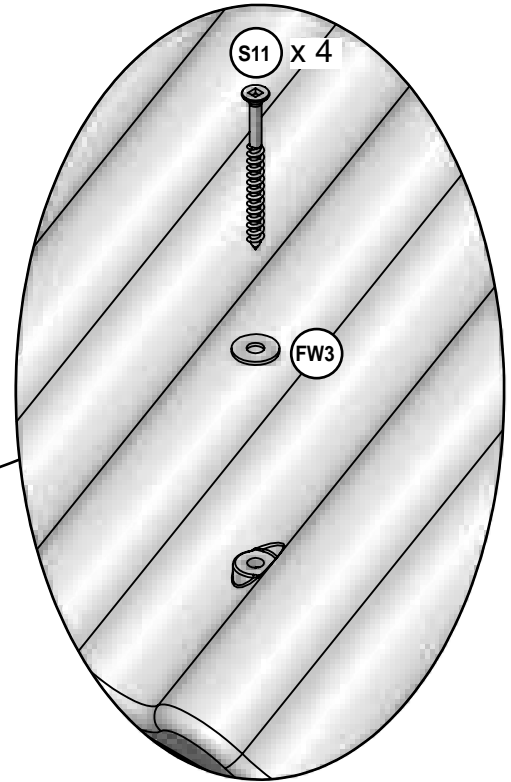

1/8" (3.2mm) ドリルビットを使用して下穴をあけます。

金具類

4 x (S11) #8 x 50.8mm (#8 x 2") (FW3)