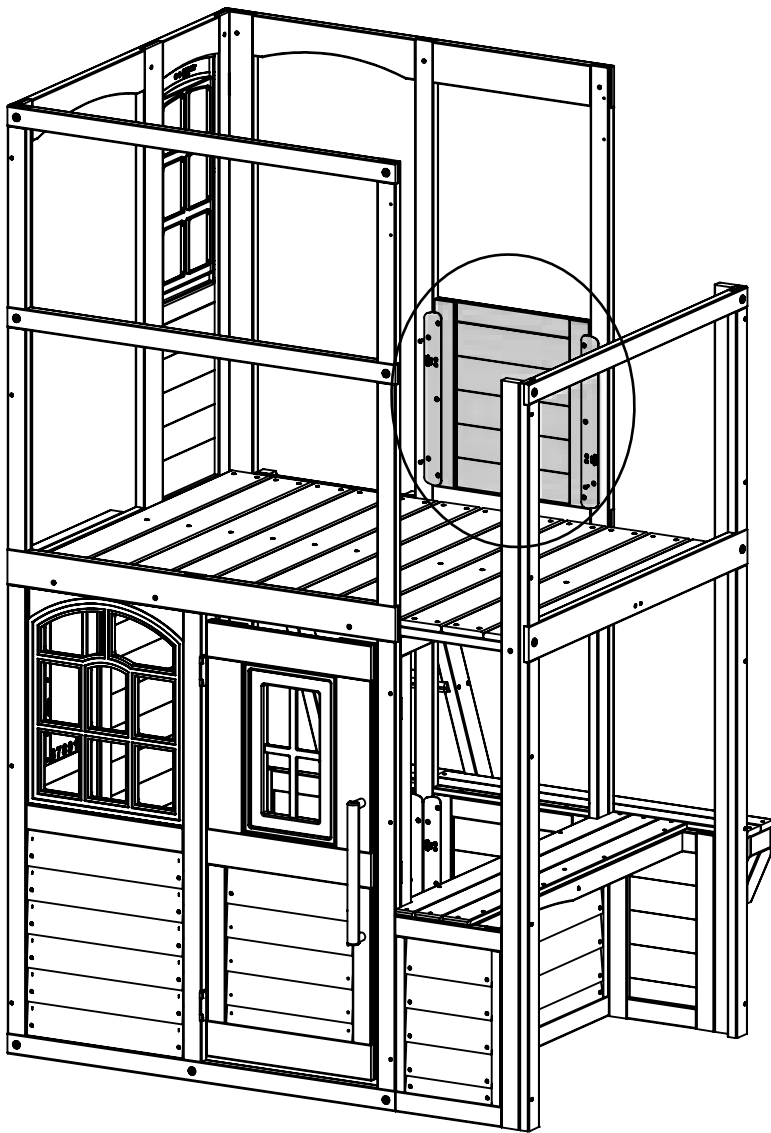

1/8" (3.2mm) ドリルビット  
を使用して下穴をあけます。

木材部品

1 x 11102 15.9 x 50.8 x 441.5 mm (5/8" x 2" x 17 3/8")

金具類

2 x S11 #8 x 50.8mm (#8 x 2")

金具類

3 x (S11) #8 x 50.8mm (#8 x 2")

内側から見た図