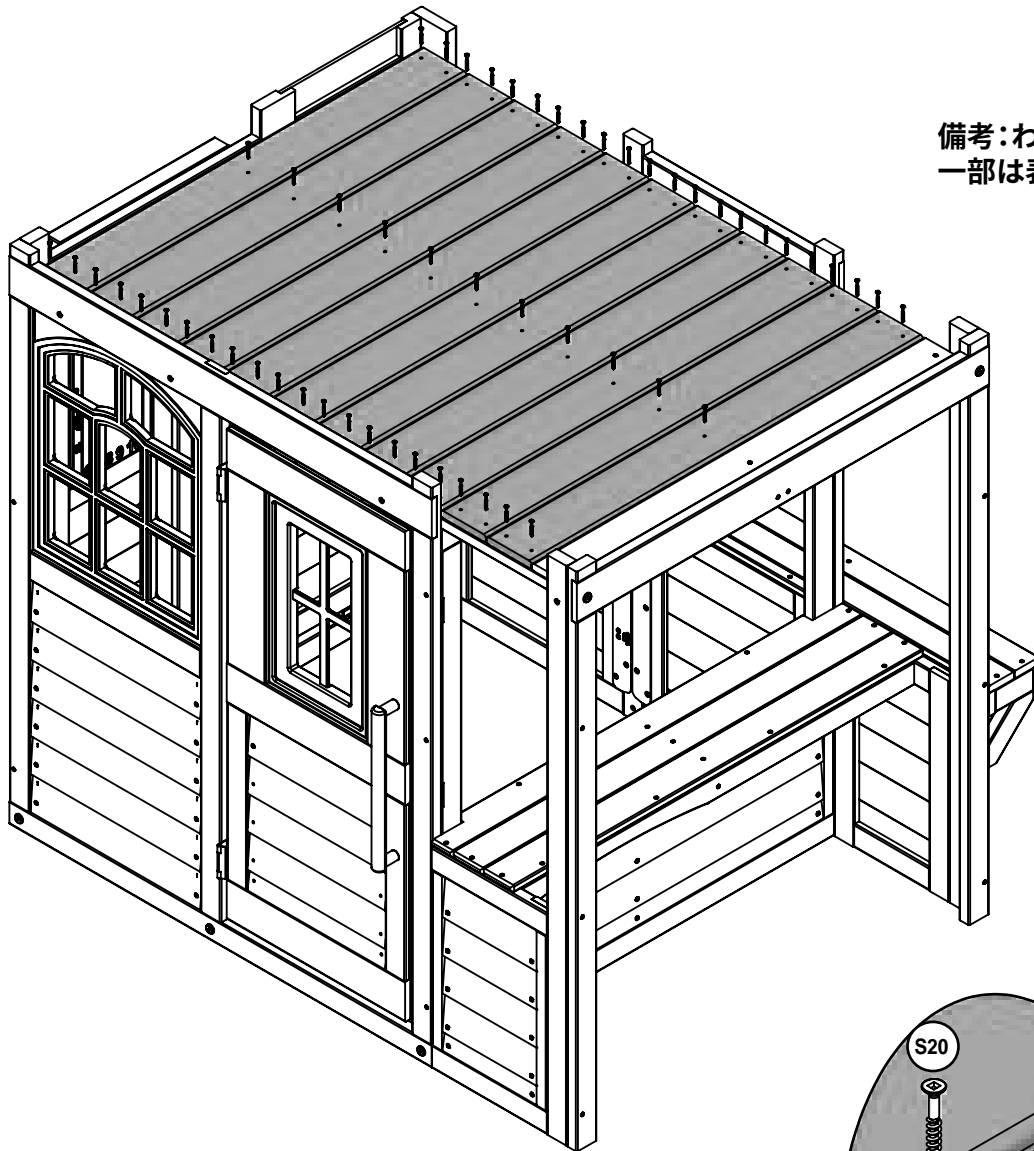

備考：わかりやすくするため
一部は表示されていません。

S20 ボード1枚につき5個

揃える

金具類

55 x #8 x 35mm (#8 x 1-3/8")