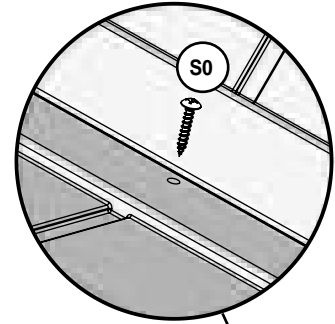

金具類

4 x #8 x 22.2mm (#8 x 7/8")

その他の部品

1 x