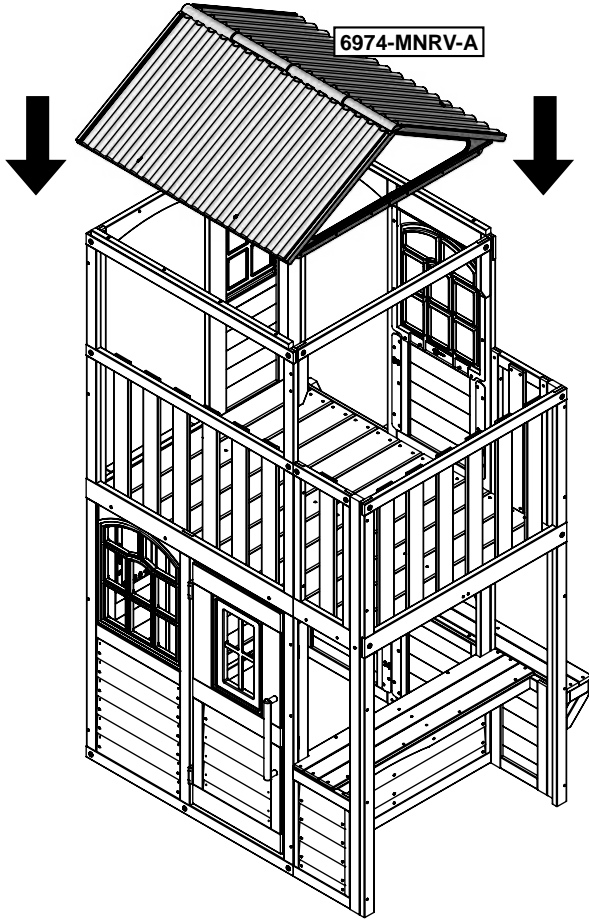

金具類

4 x #8 x 22.2mm (#8 x 7/8")

その他の部品

1 x