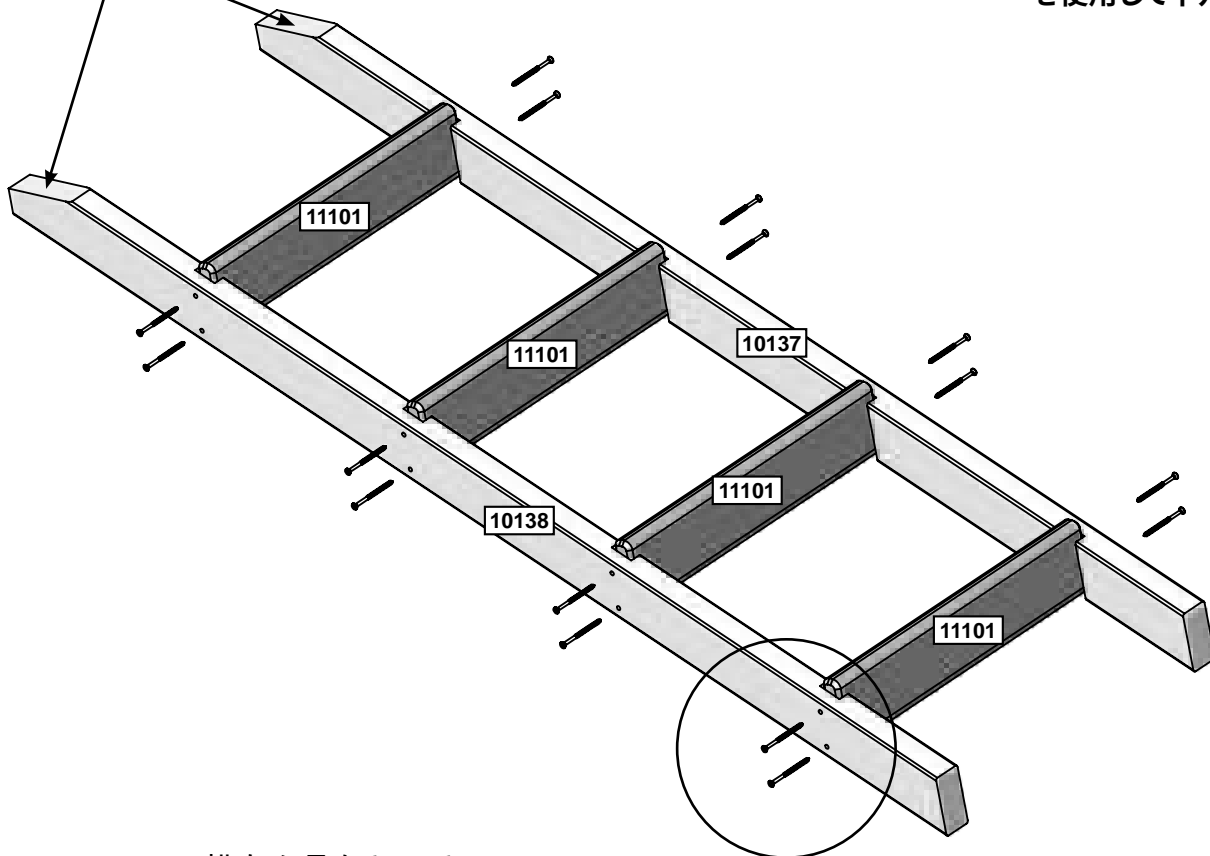

先端の角度に注意

1/8" (3.2mm) ドリルビット  
を使用して下穴をあけます。

横から見たところ

揃える

S3 ボード1枚につき4個

木材部品

- 4 x 23.8 x 82.6 x 403.3 mm (15/16" x 3 1/4" x 15 7/8")
- 1 x 34.9 x 63.5 x 1323.1 mm (1 3/8" x 2 1/2" x 52 3/32")
- 1 x 34.9 x 63.5 x 1323.1 mm (1 3/8" x 2 1/2" x 52 3/32")