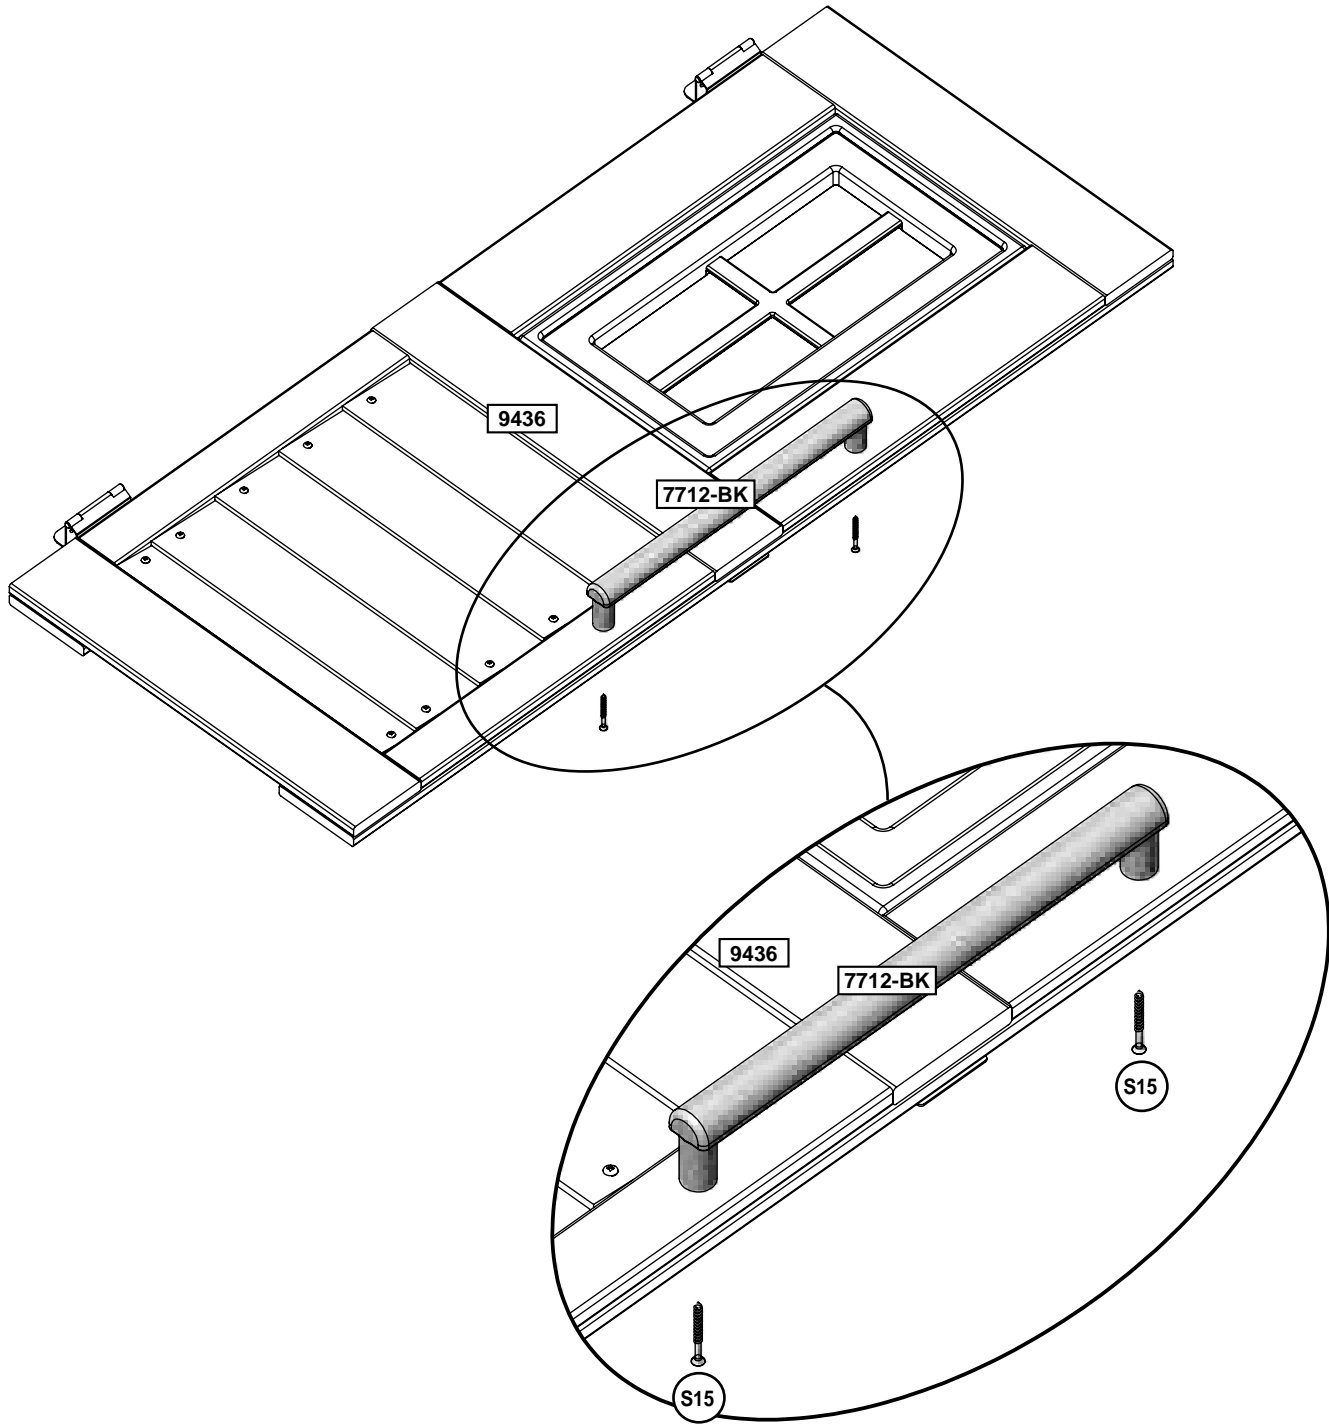

金具類

2 x (S15) #8 x 44.5mm (#8 x 1-3/4")

その他の部品

1 x 7712-BK