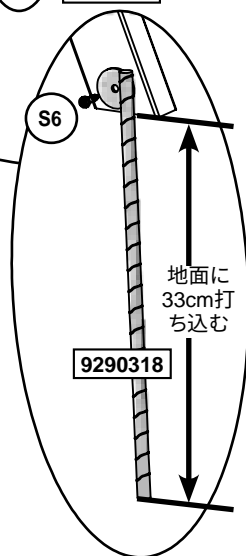

金具類

5 x (S6) #12 x 25.4mm (#12 x 1")

その他の部品

5 x 9290318

このプレート(英語)は、遊具の下図の位置に取り付けてください!

プレートに記載されている追跡番号(Tracking Number)を利用して、製品モデル固有のな情報が入手でき、交換部品の注文ができます。