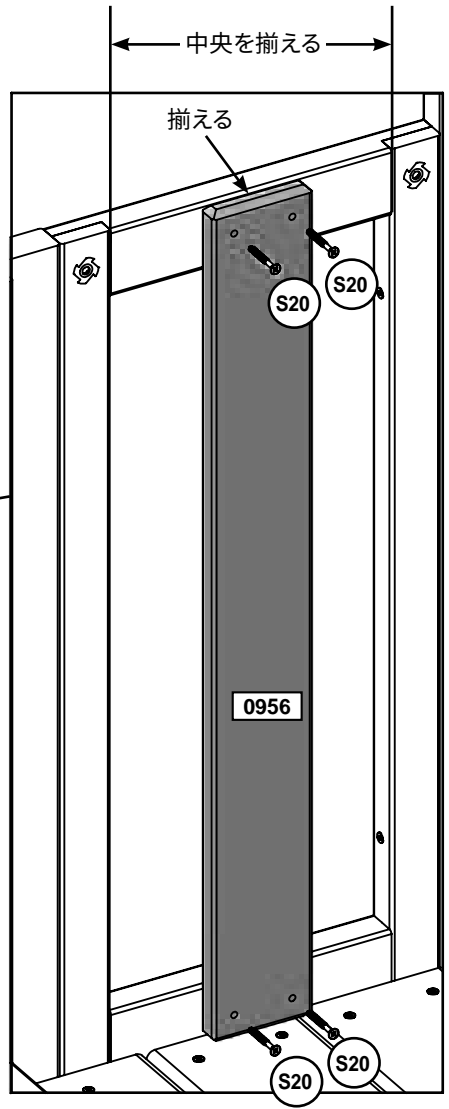

parts.kidkraft.eu

木材部品

1 x 9442 25.4 x 290.5 x 685.8 mm (1" x 11 7/16" x 27")

金具類

4 x S3 #8 x 63.5mm (#8 x 2-1/2")

2 x S11 #8 x 50.8mm (#8 x 2")

木材部品

1 x 0956 15.9 x 76.2 x 635 mm (5/8" x 3" x 25")