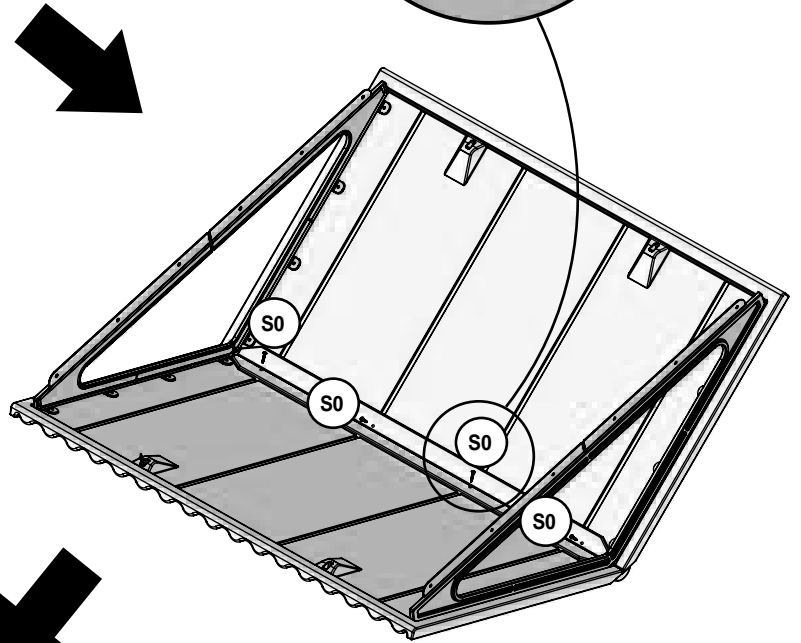

金具類

4 x #8 x 22.2mm (#8 x 7/8")

その他の部品

1 x