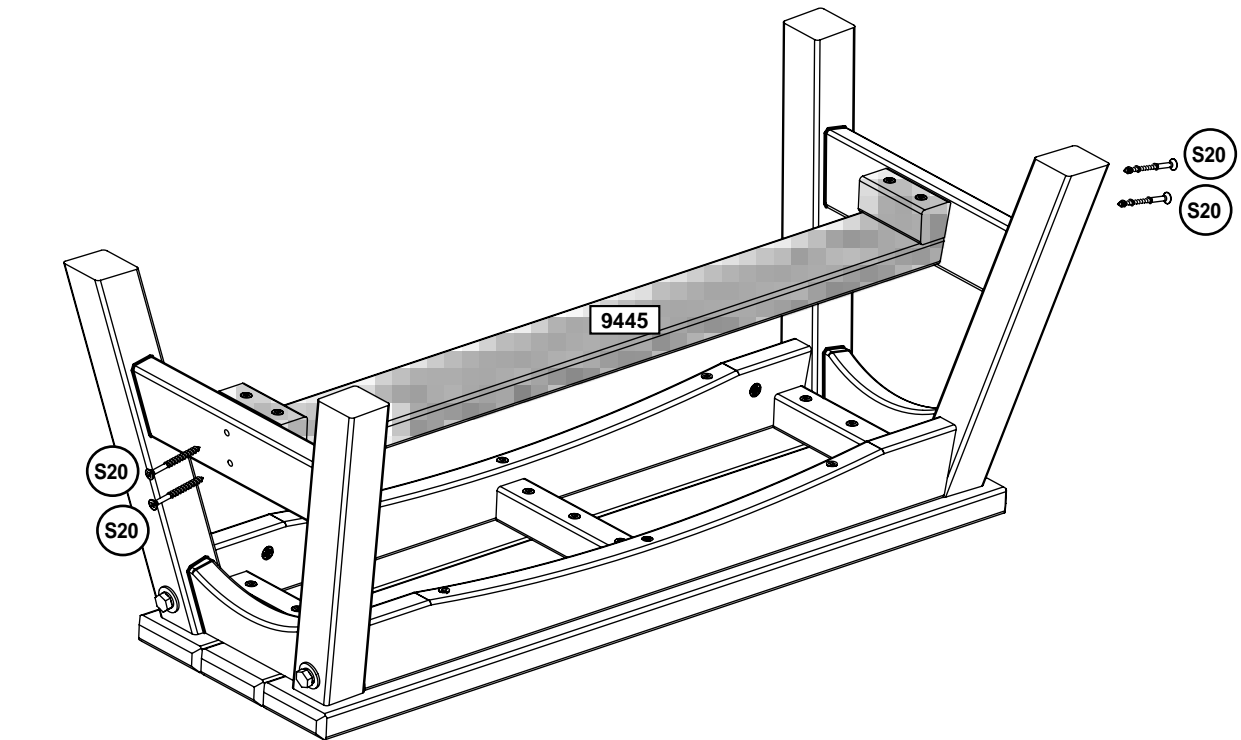

木材部品

1 x 9445 27.3 x 63.5 x 584.2 mm (1 3/4" x 2 1/2" x 23")

金具類

4 x S20 #8 x 35mm (#8 x 1-3/8")