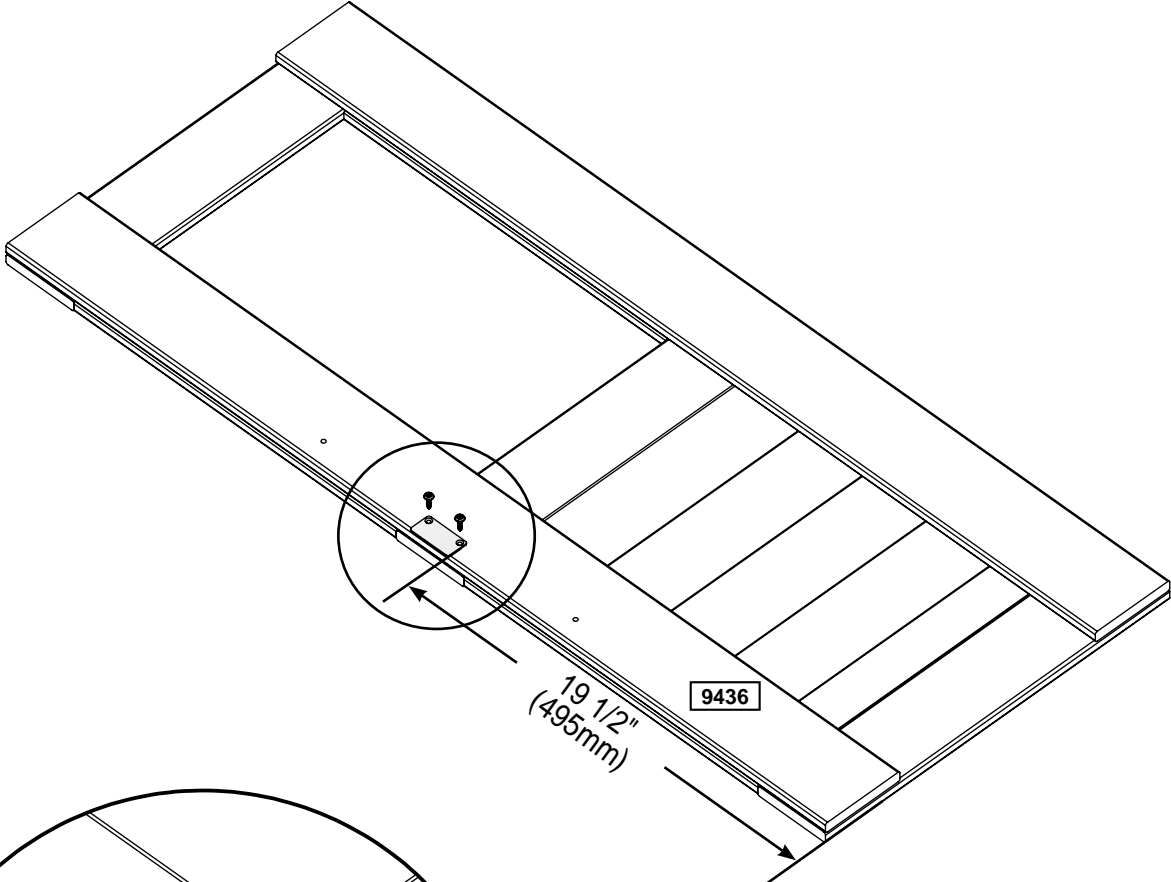

木材部品

1 x 9436 25.4 x 450.9 x 1073.1 mm (1" x 17 3/4" x 42 1/4")

金具類

2 x S37 #7 x 15.87mm (#7 x 5/8")

その他の部品

1 x 4459