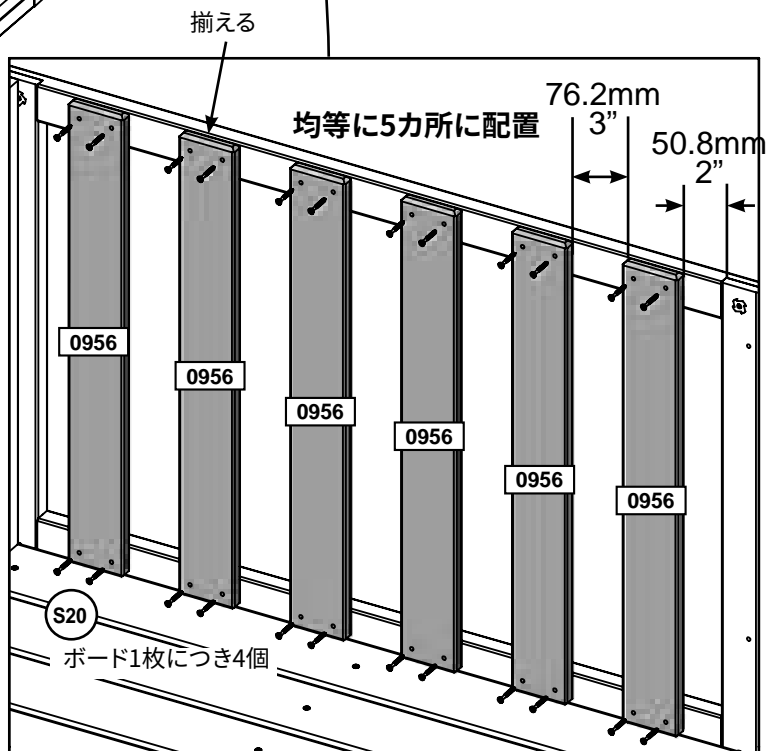

金具類

4 x S20 #8 x 35mm (#8 x 1-3/8")

木材部品

1 x 0956 15.9 x 76.2 x 635 mm (5/8" x 3" x 25")

金具類

4 x S20 #8 x 35mm (#8 x 1-3/8")

木材部品

6 x 0956 15.9 x 76.2 x 635 mm (5/8" x 3" x 25")