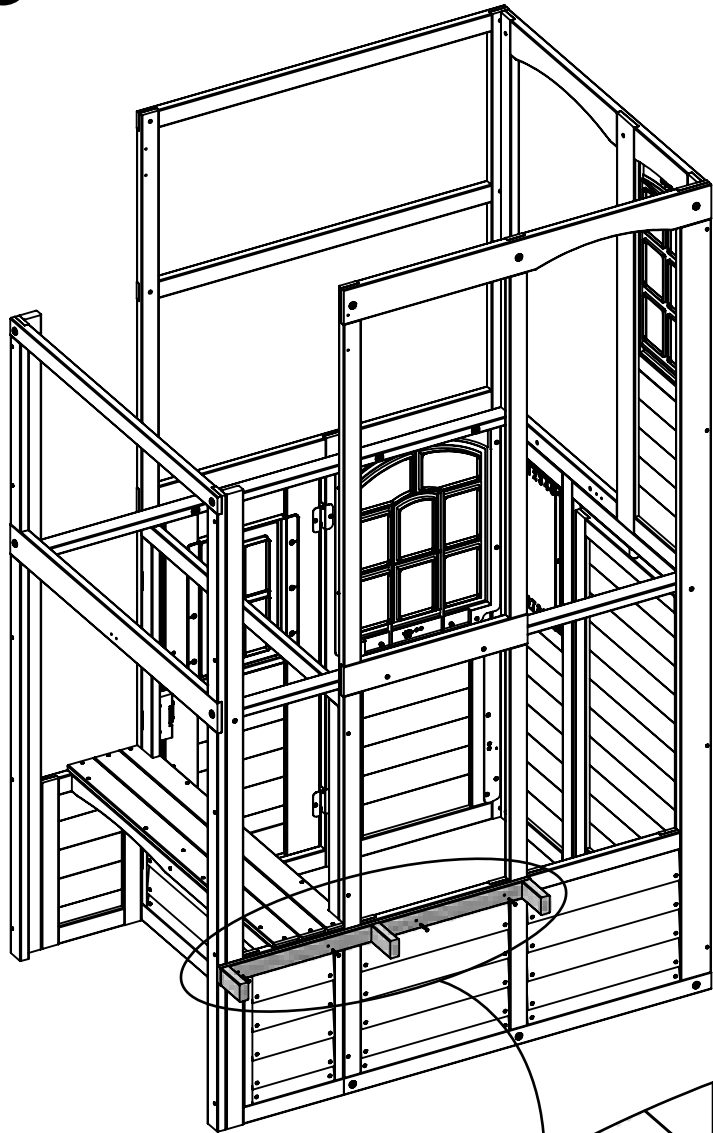

金具類

4 x (S20) #8 x 34.9mm (#8 x 1-3/8")