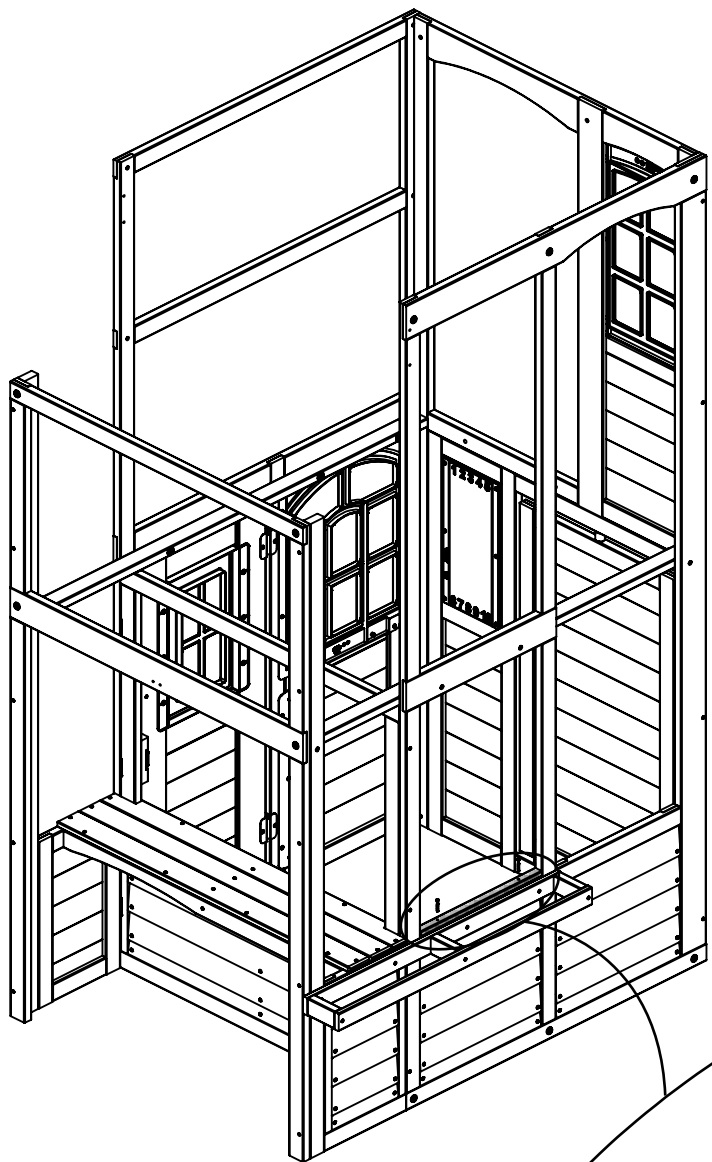

木材部品

1 x 11111 15.9 x 25.4 x 430 mm (5/8" x 1" x 16 59/64")

金具類

2 x S20 #8 x 34.9mm (#8 x 1-3/8")

木材部品

2 x 11110 15.9 x 63.5 x 900 mm (5/8" x 2 1/2" x 35 7/16")

金具類

6 x S20 #8 x 34.9mm (#8 x 1-3/8")