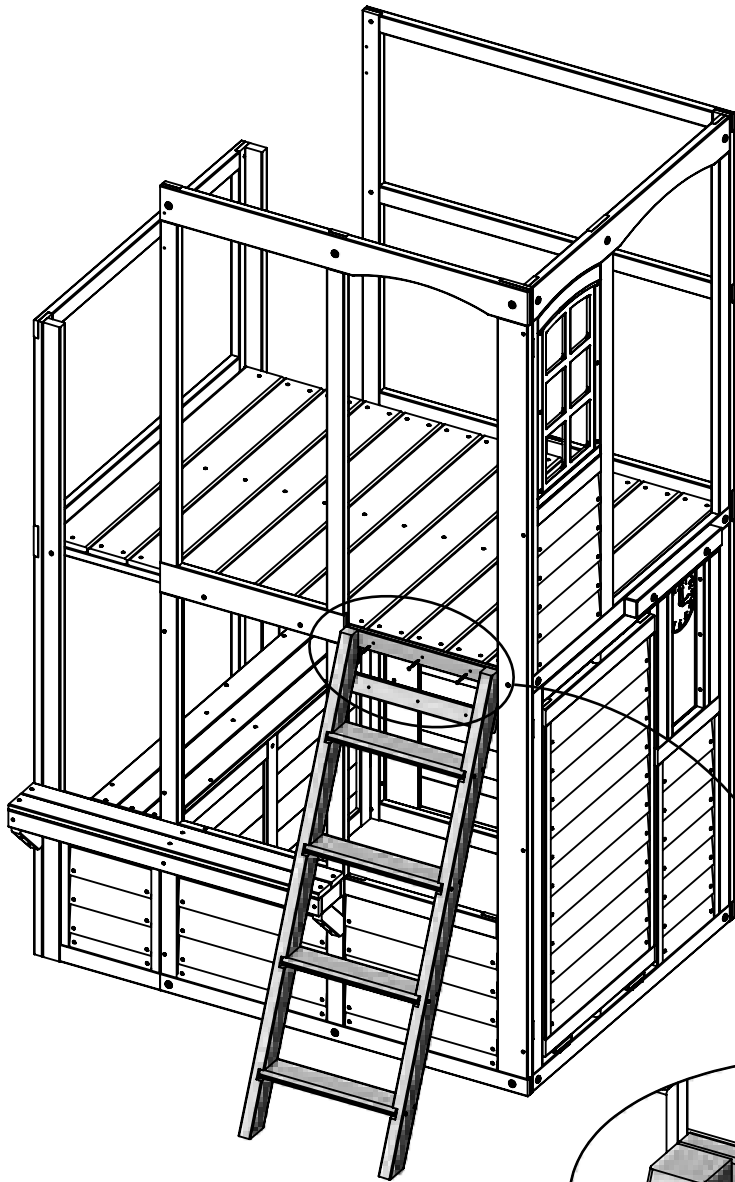

1/8" (3.2mm) ドリルビット  
を使用して下穴をあけます。

木材部品

1 x 11102 15.9 x 50.8 x 441.5 mm (5/8" x 2" x 17 3/8")

金具類

2 x S11 #8 x 50.8mm (#8 x 2")

金具類

3 x (S11) #8 x 50.8mm (#8 x 2")

内側から見た図