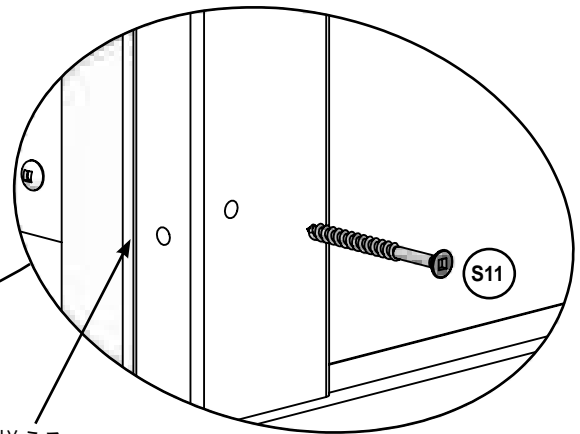

金具類

- 2 x (S3) #8 x 63.5 mm (#8 x 2-1/2")
- 1 x (S11) #8 x 50.8 mm (#8 x 2")

parts.kidkraft.com

customerservice@kidkraft.com
1.800.933.0771
972.385.0100