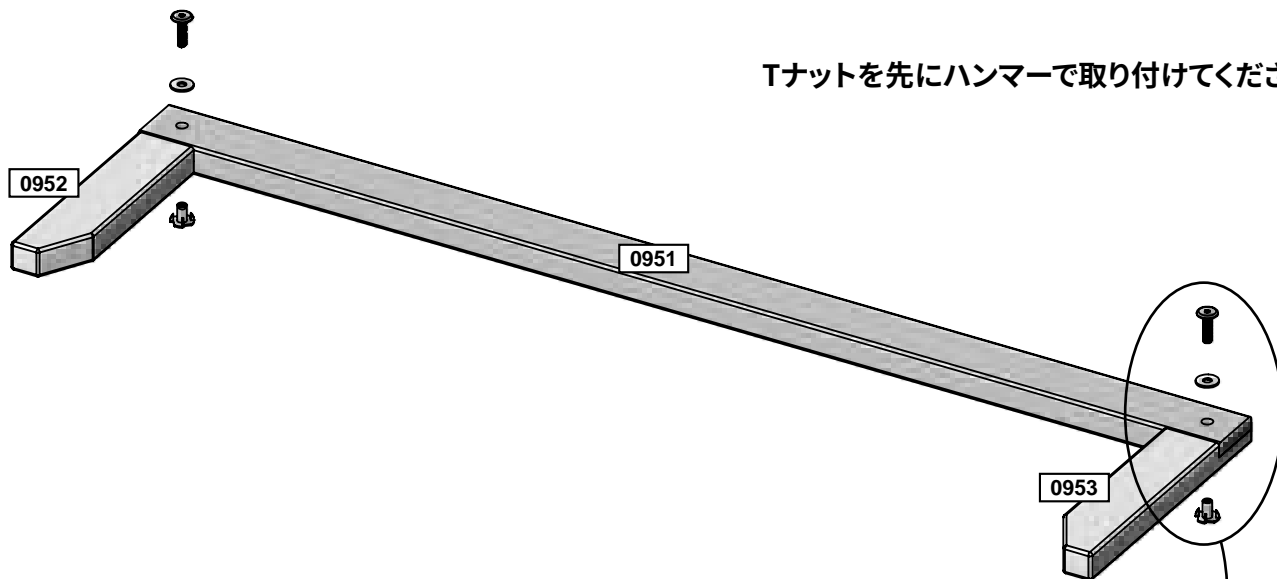

Tナットを先にハンマーで取り付けてください!

木材部品

- 1 x 0951 25.4 x 50.8 x 990.6 mm (1" x 2" x 39")
- 1 x 0952 25.4 x 50.8 x 254 mm (1" x 2" x 10")
- 1 x 0953 25.4 x 50.8 x 254 mm (1" x 2" x 10")

金具類

- 2 x WB3 6.4 mm x 25.4 mm (1/4 x 1") (FW1, TN1)