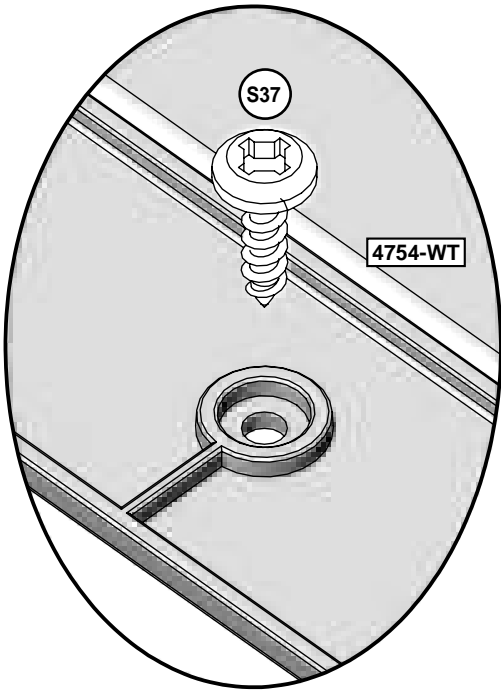

金具類

6 x (S37) #7 x 15.87mm (#7 x 5/8")

その他の部品

1 x (4754-WT)