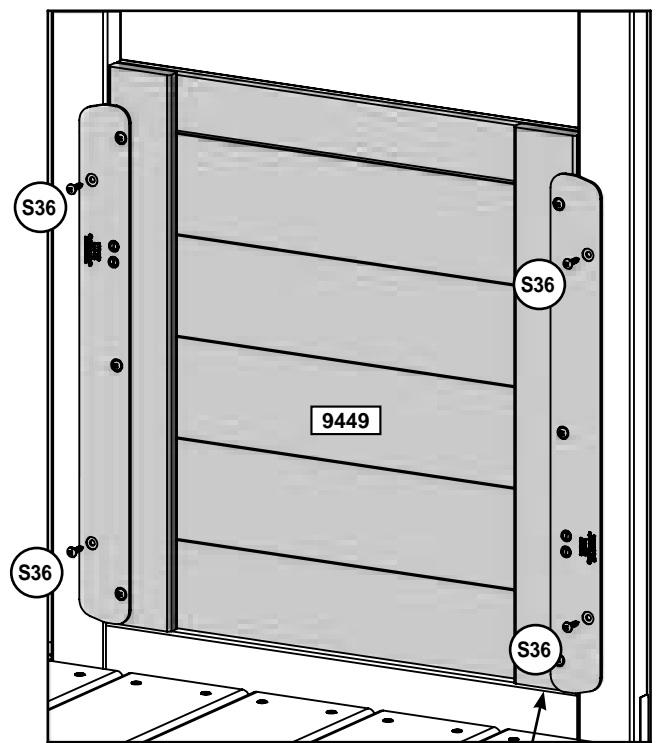

1/8" (3.2mm) ドリルビット  
を使用して下穴をあけます。

木材部品

1 x 11102 15.9 x 50.8 x 441.5 mm (5/8" x 2" x 17 3/8")

金具類

2 x S11 #8 x 50.8mm (#8 x 2")

金具類

3 x (S11) #8 x 50.8mm (#8 x 2")

内側から見た図