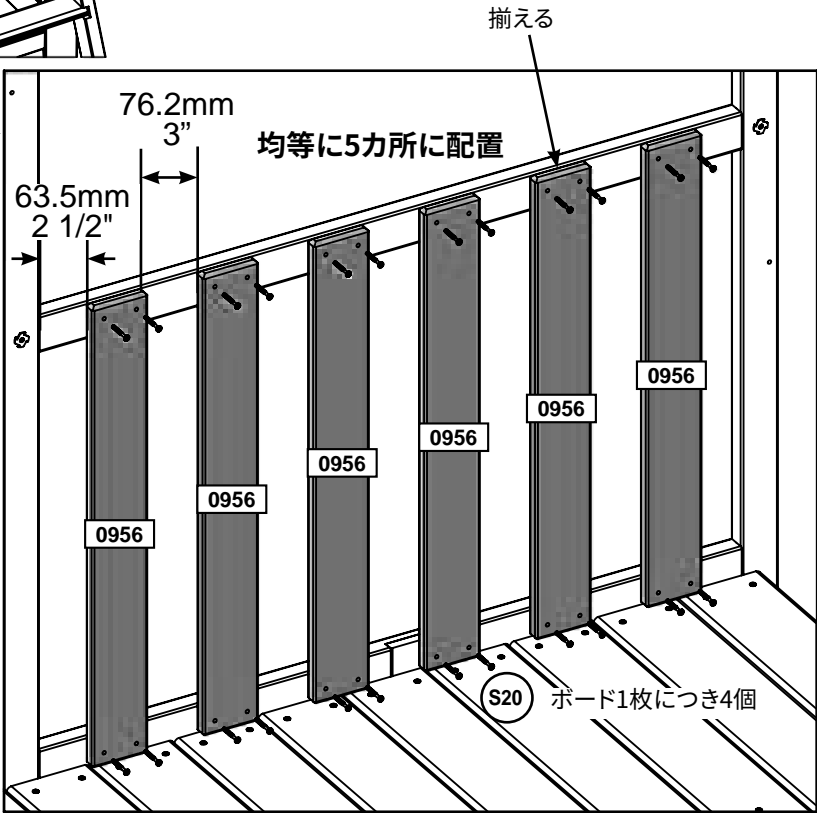

金具類

24 x S20 #8 x 35mm (#8 x 1-3/8")

備考:わかりやすくするため  
一部は表示されていません。

木材部品

6 x **0956** 15.9 x 76.2 x 635 mm (5/8" x 3" x 25")

金具類

24 x **S20** #8 x 35mm (#8 x 1-3/8")

parts.kidkraft.com