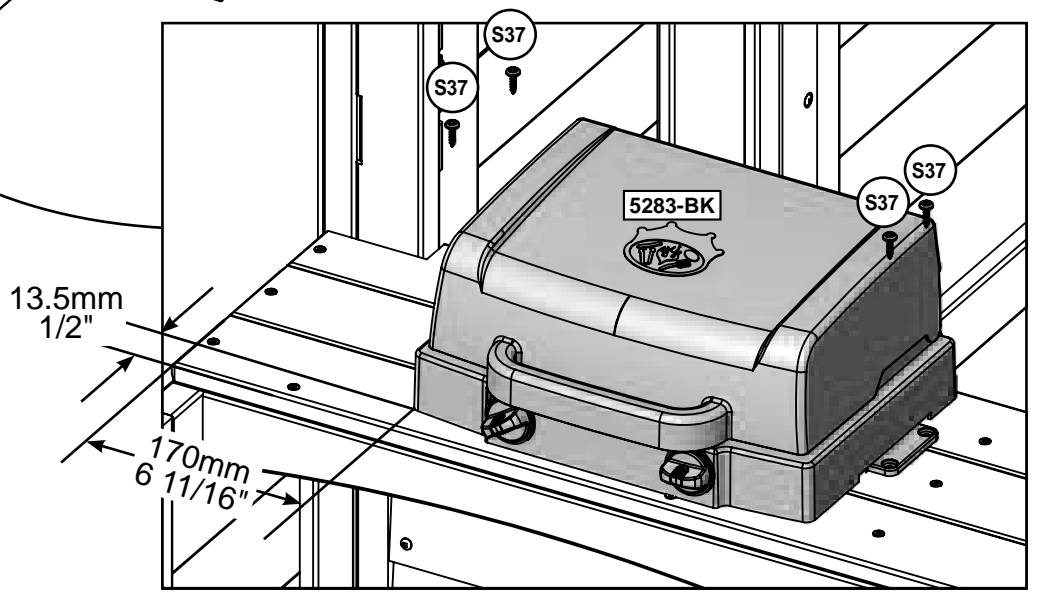

金具類

4 x (S37) #7 x 15.87mm (#7 x 5/8")

その他の部品

1 x 5283-BK