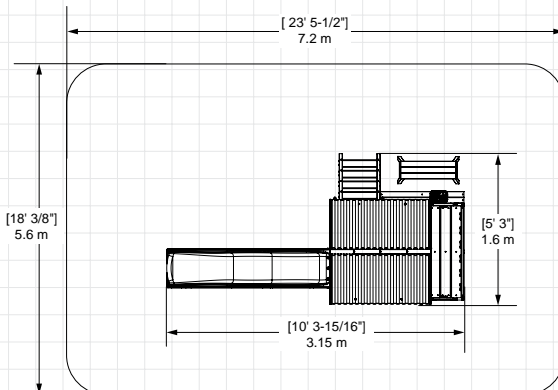

障害物のない安全領域 - 保護表層材を 7.2 m x 5.6 m x 4.7 m 敷設する必要があります。4ページを参照してください。

最大垂直落差 - 2.65 m

定員 - 最大9名。対象年齢: 3~10歳。体重制限: お子様一人につき49.9kgまで。一般家庭でのご使用に限ります。集合住宅、学校、教会、託児所、保育園、公園などの公共の場所ではご使用いただけません。