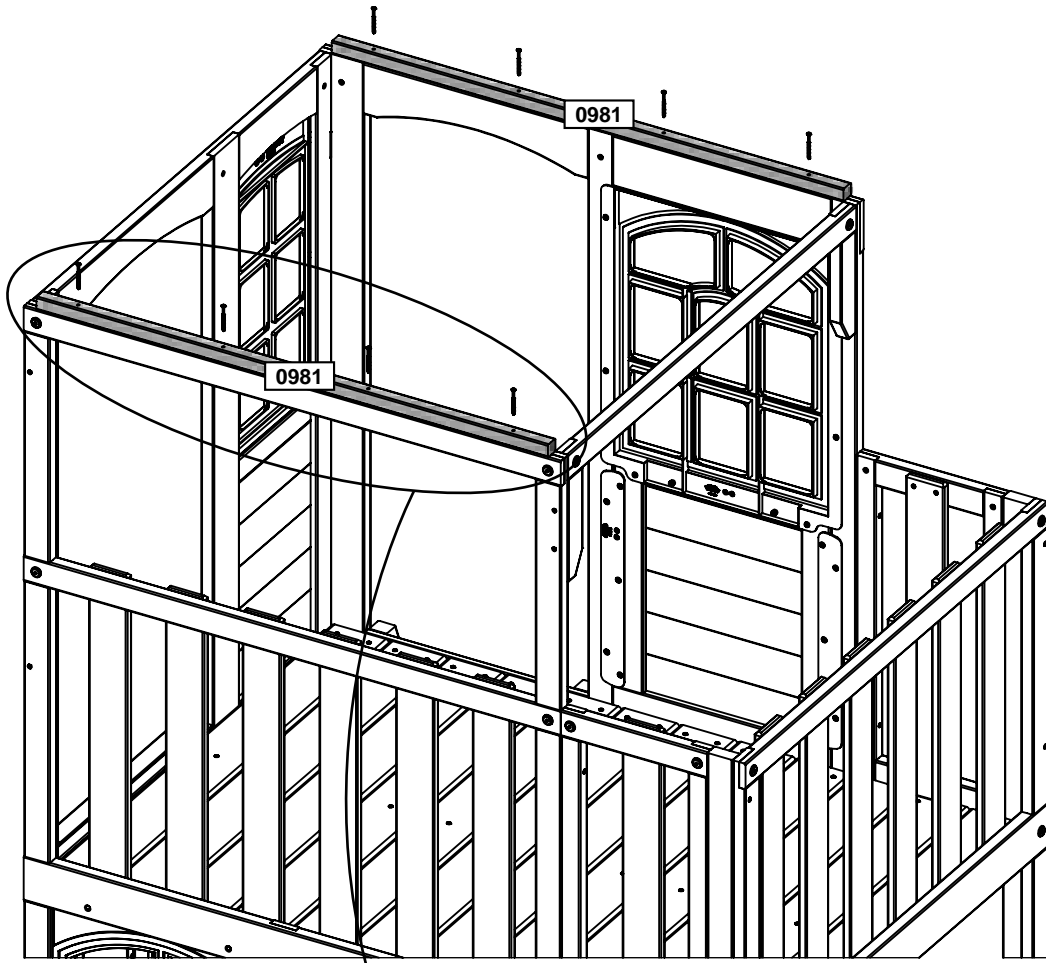

金具類

- 2 x WB3 6.4 mm x 25.4 mm (1/4 x 1") (FW1, TN1)

備考:わかりやすくするため一部は表示されていません。

揃える

金具類

4 x (S3) #8 x 63.5mm (#8 x 2-1/2")

木材部品

2 x 0981 25.4 x 25.4 x 1016 mm (1" x 1" x 40")