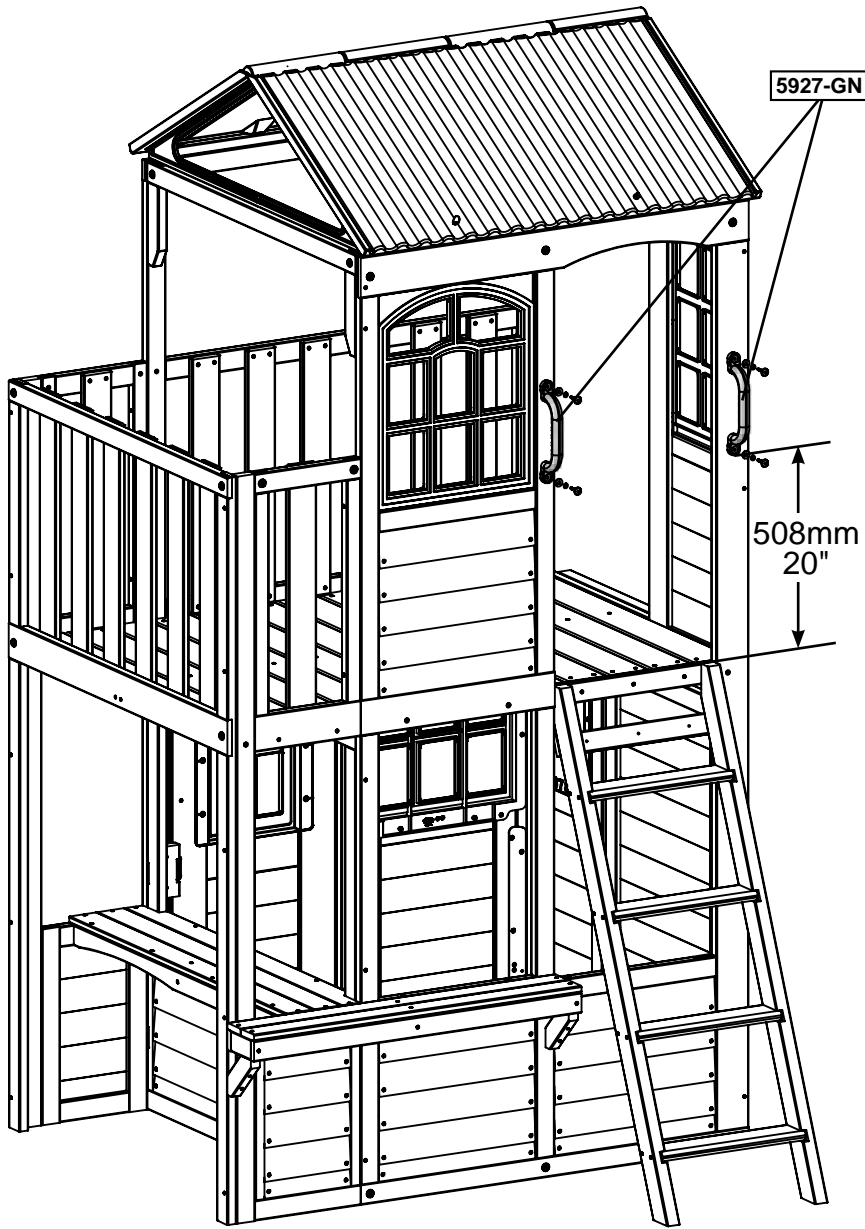

60

1/8インチのドリルビットを使ってWL3用の下穴を開けておきます。

金具類

4 x 6.4 x 34.9 mm (1/4 x 1-3/8") (FW1, LW2)

その他の部品

2 x

parts.kidkraft.com

customerservice@kidkraft.com
1.800.933.0771
972.385.0100