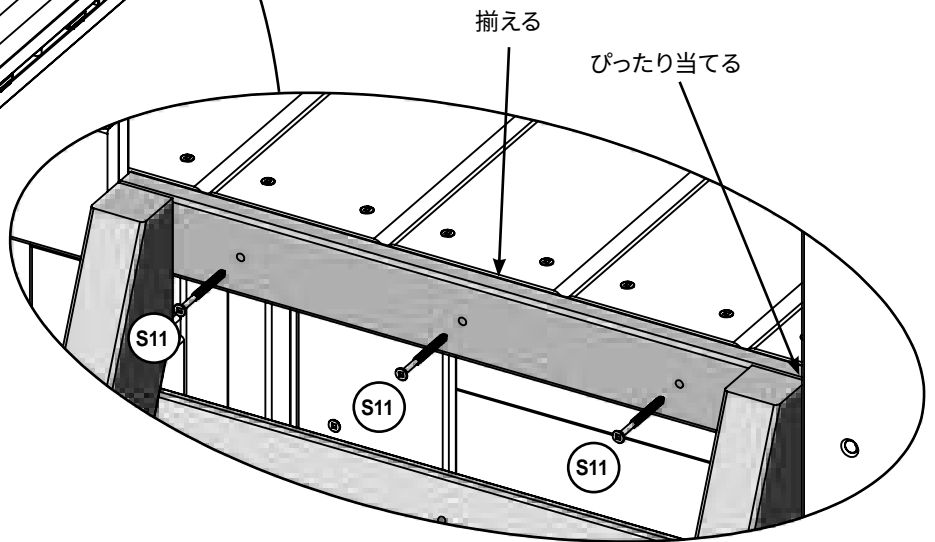

1/8" (3.2mm) ドリルビット  
を使用して下穴をあけます。

木材部品

1 x 11102 15.9 x 50.8 x 441.5 mm (5/8" x 2" x 17 3/8")

金具類

2 x S11 #8 x 50.8mm (#8 x 2")

金具類

3 x (S11) #8 x 50.8mm (#8 x 2")

内側から見た図