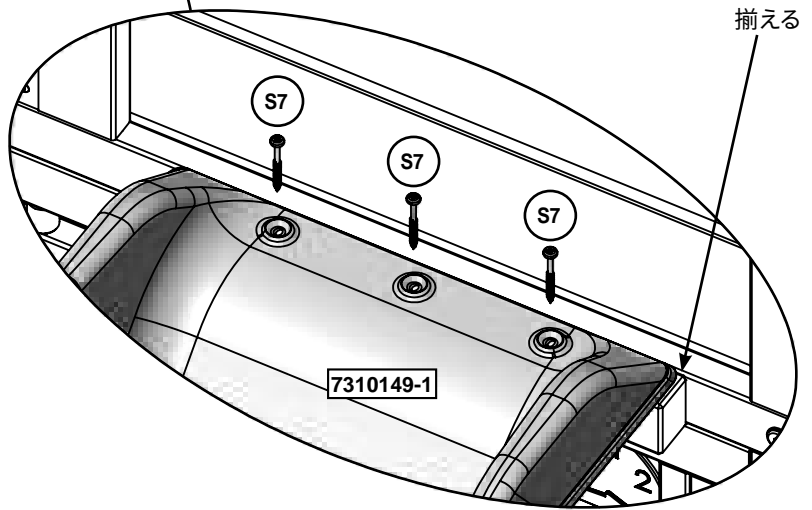

金具類

2 x #8 x 18mm (#8 x 11/16")

その他の部品

1 x	1 x
1 x	1 x

備考:パンスクリューを取り付ける前に、1/8” (3.2mm)ドリルビットを使用して下穴をすべて開けておいてください。

金具類

3 x S7 #12 x 50.8mm (#12 x 2")

その他の部品