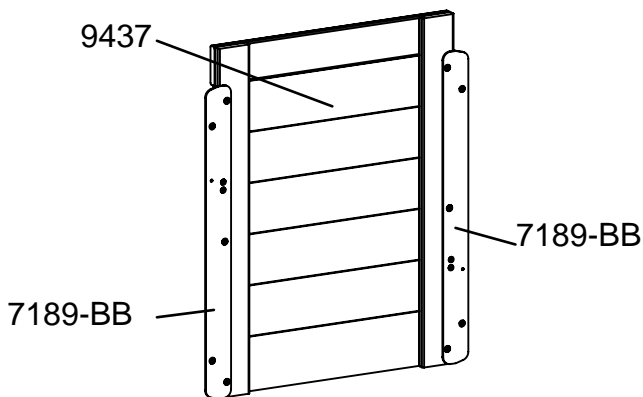

9446

9437 - 37139437 - ハーフ壁 インサートA - 1個
7189-BB - マウントフランジ20 - 2個
52933505 - 丸皿ネジ #8 x 7/8 - 6個

1x - **9446** - 29.4 x 477.5 x 569.9 mm
1 3/16" x 18 13/16" x 22 7/16"