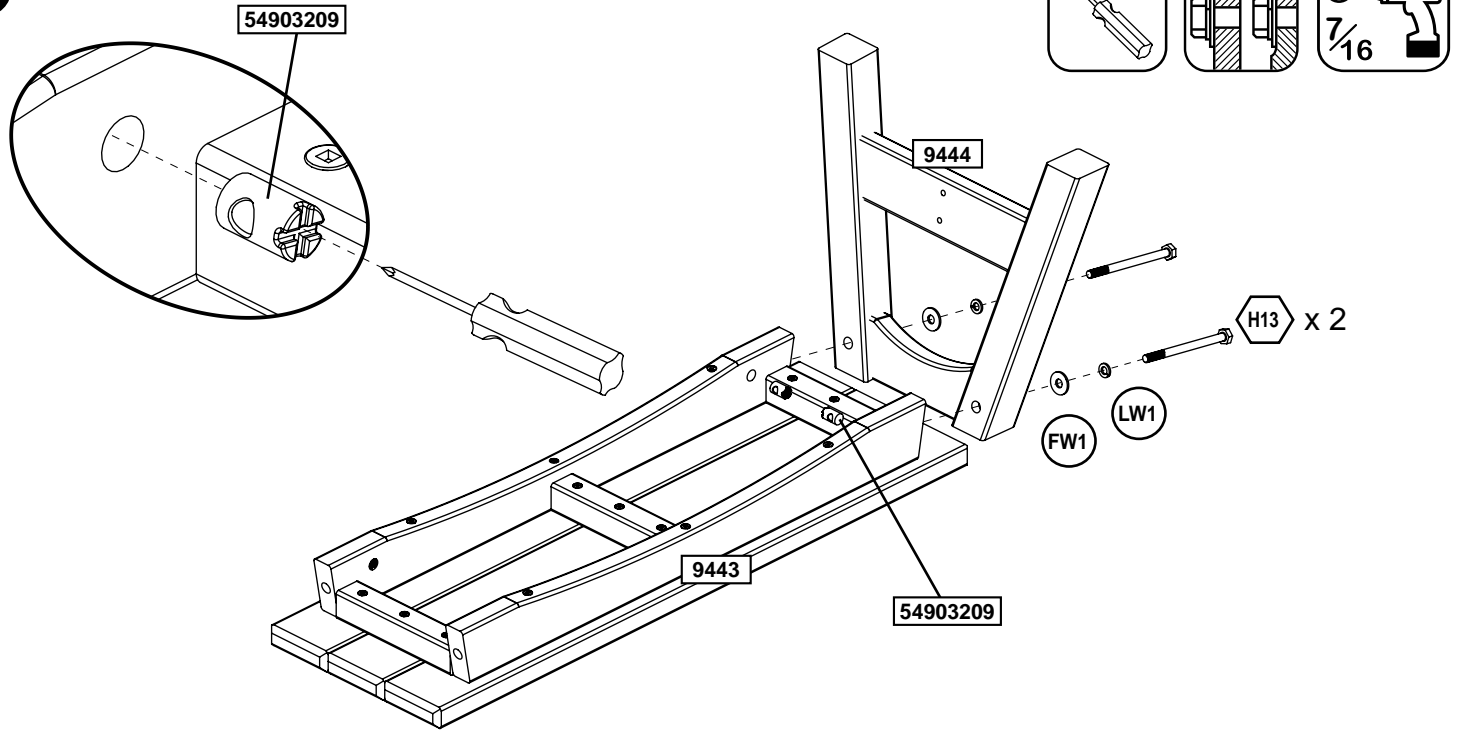

67

木材部品

- 1 x 9443 69.9 x 190.5 x 600.1 mm (2 3/4" x 7 1/2" x 23 5/8")
- 2 x 9444 34.9 x 257.6 x 295.3 mm (1 3/8" x 10 9/64" x 11 5/8")

金具類

- 4 x H13 6.4mm x 88.9 mm (1/4 x 3-1/2") (FW1, LW1)
- 4 x 54903209 6.4 x 15.9mm (1/4 x 5/8")

europecustomerservice@kidkraft.com
+31 20 305 8620
M-F from 09:00 to 17:30 (GMT+1)

parts.kidkraft.eu