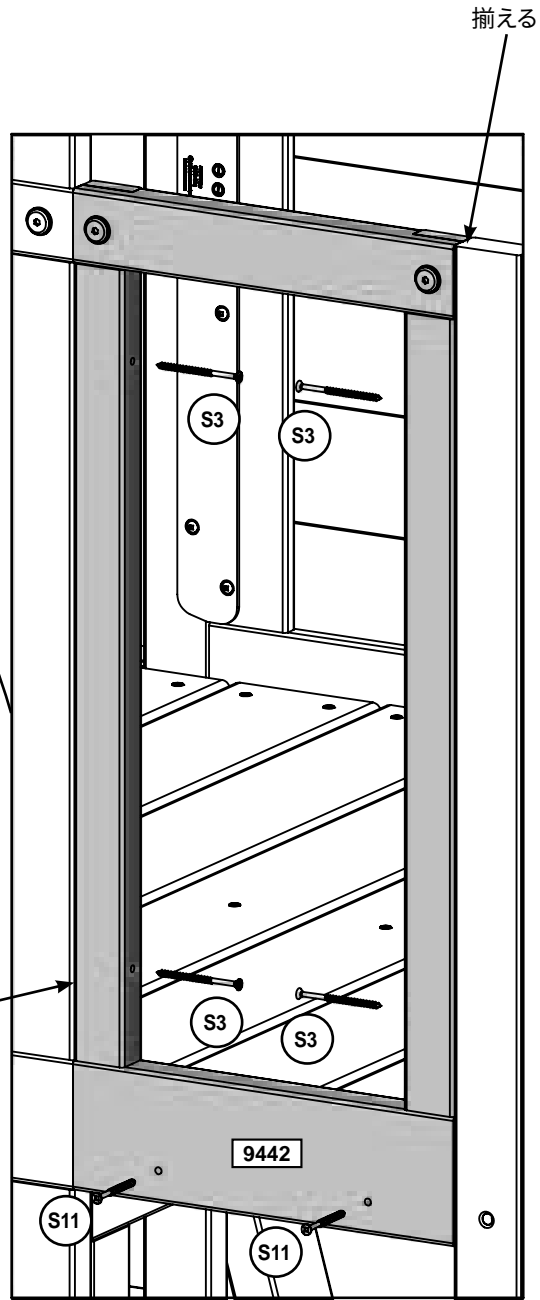

木材部品

1 x 9442 25.4 x 290.5 x 685.8 mm (1" x 11 7/16" x 27")

金具類

4 x S3 #8 x 63.5mm (#8 x 2-1/2")

2 x S11 #8 x 50.8mm (#8 x 2")