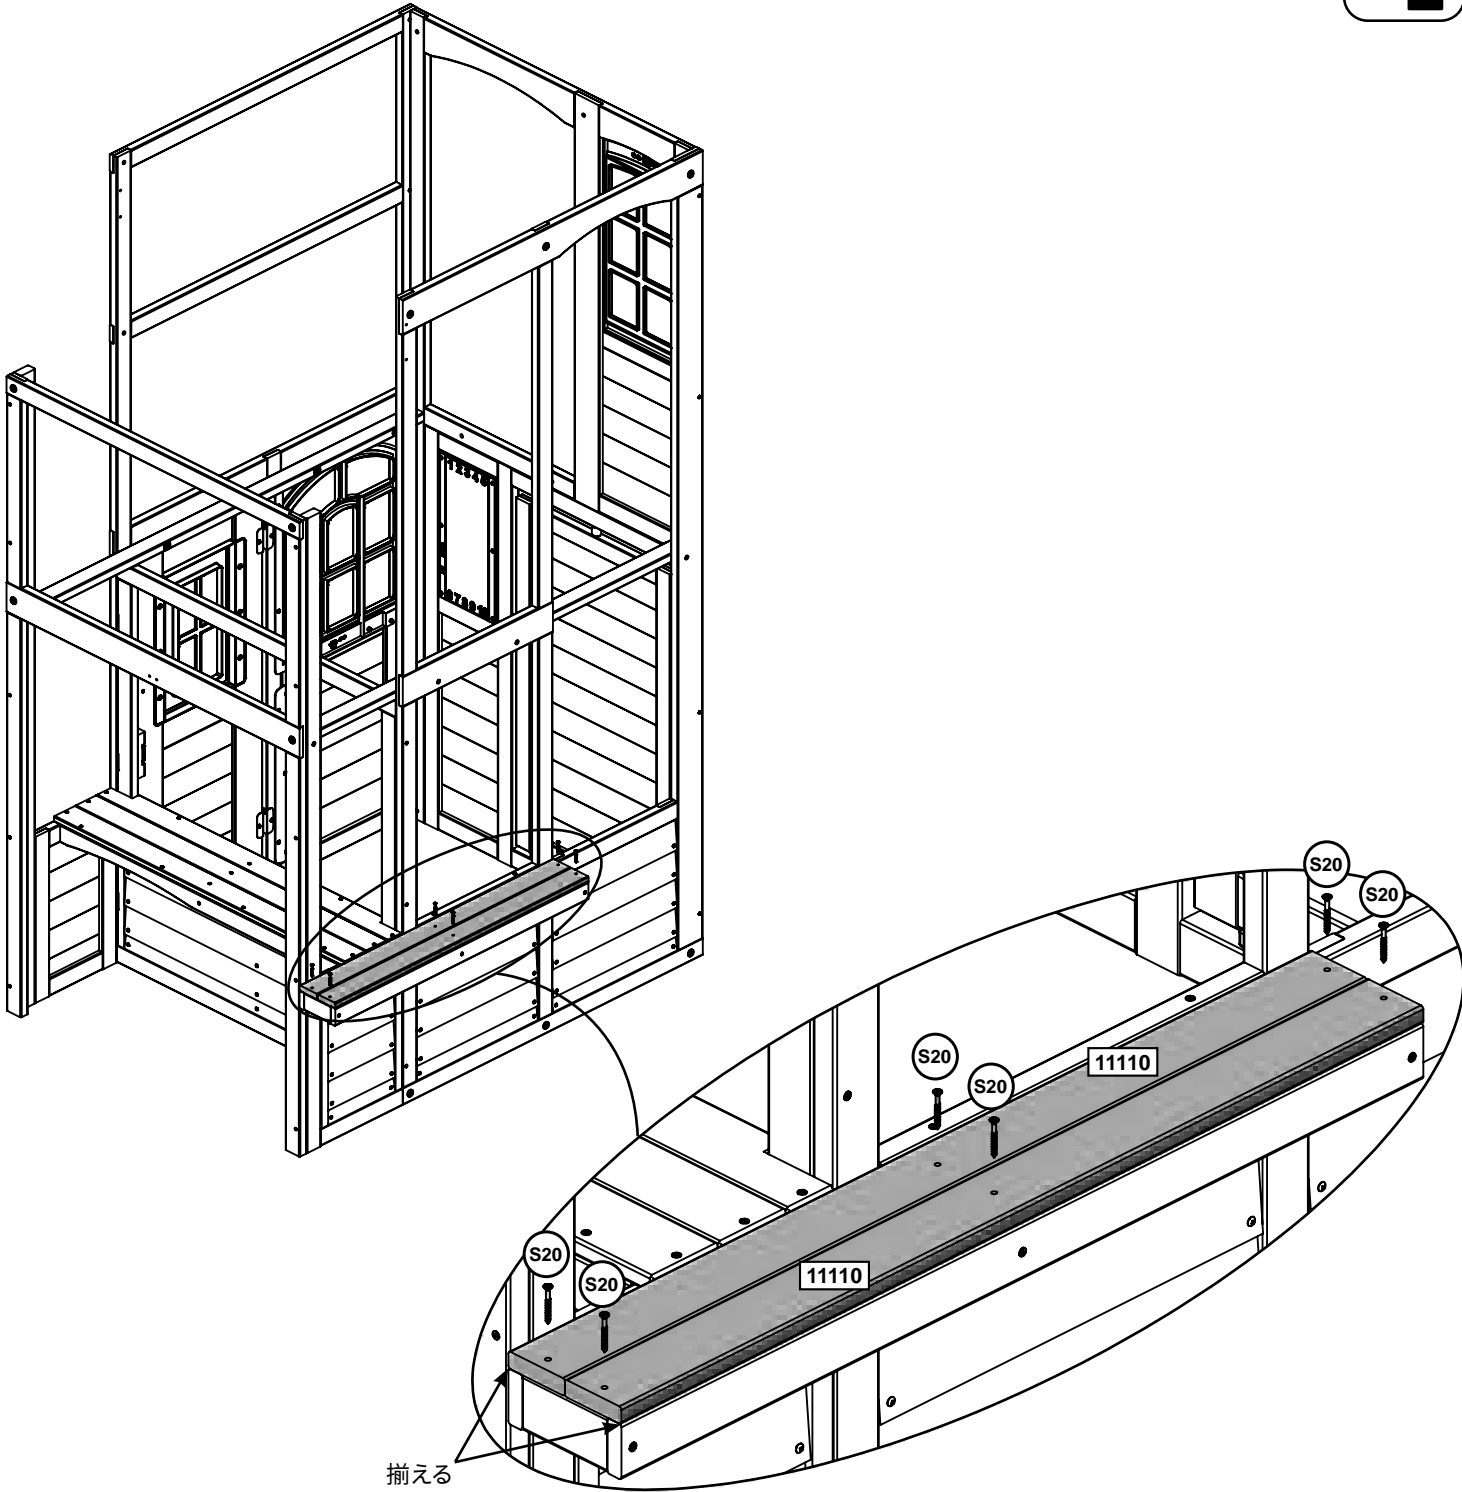

木材部品

1 x 11111 15.9 x 25.4 x 430 mm (5/8" x 1" x 16 59/64")

金具類

2 x S20 #8 x 34.9mm (#8 x 1-3/8")

木材部品

2 x 11110 15.9 x 63.5 x 900 mm (5/8" x 2 1/2" x 35 7/16")

金具類

6 x S20 #8 x 34.9mm (#8 x 1-3/8")