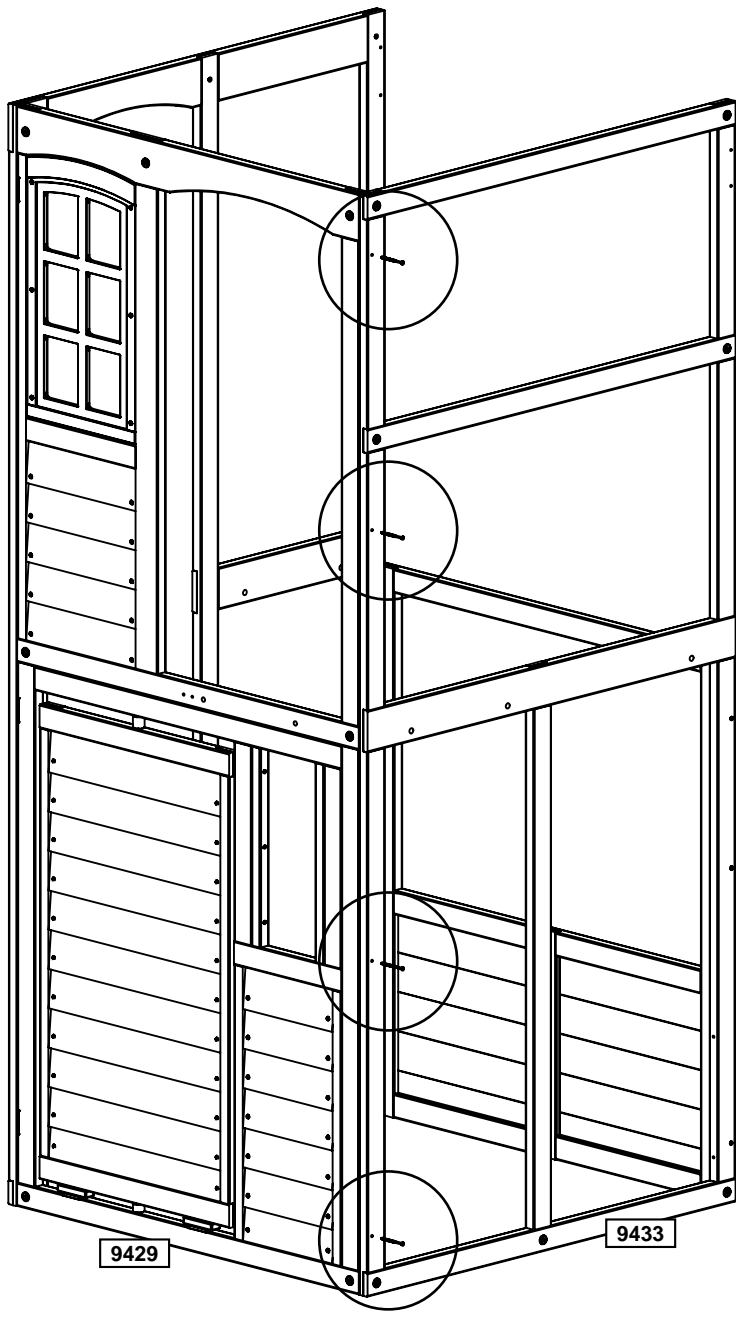

7

組立品が直角になっていることを確認します。