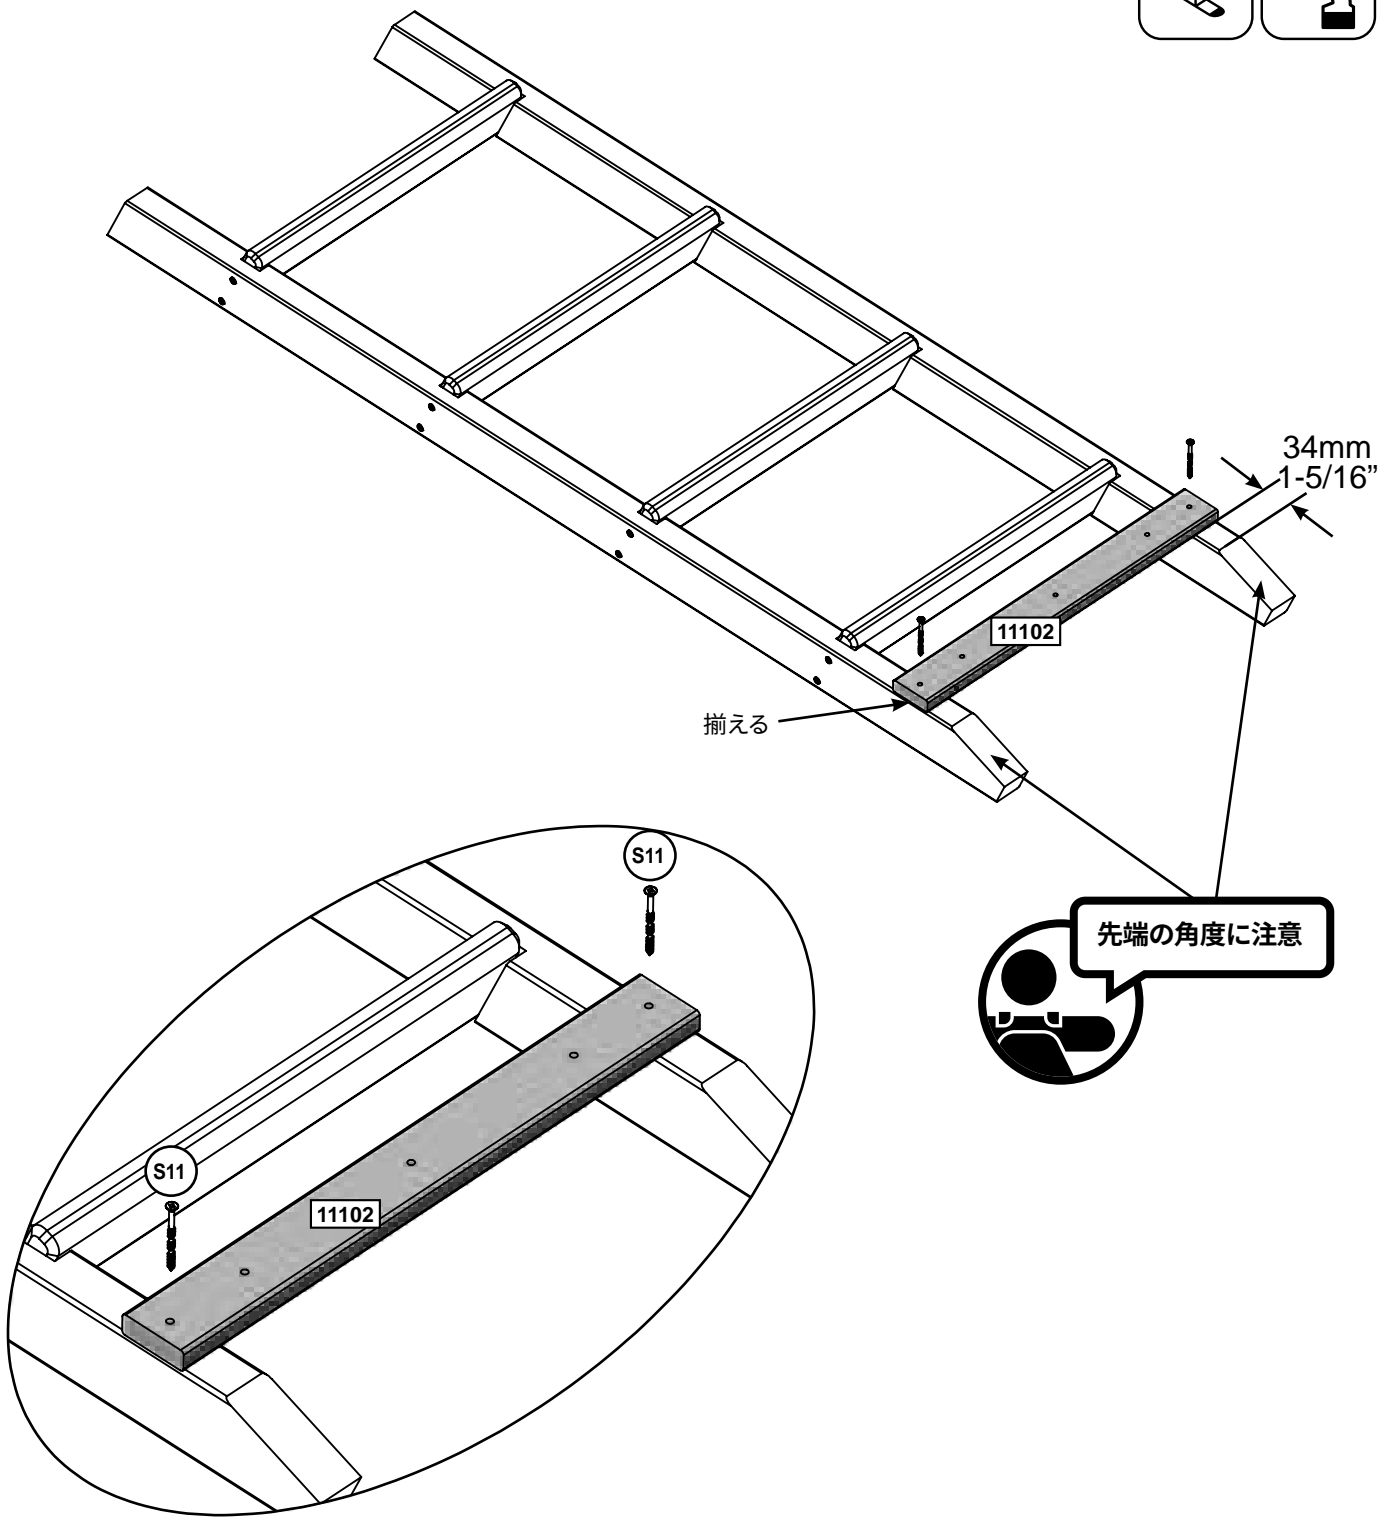

木材部品

1 x 11102 15.9 x 50.8 x 441.5 mm (5/8" x 2" x 17 3/8")

金具類

2 x S11 #8 x 50.8mm (#8 x 2")