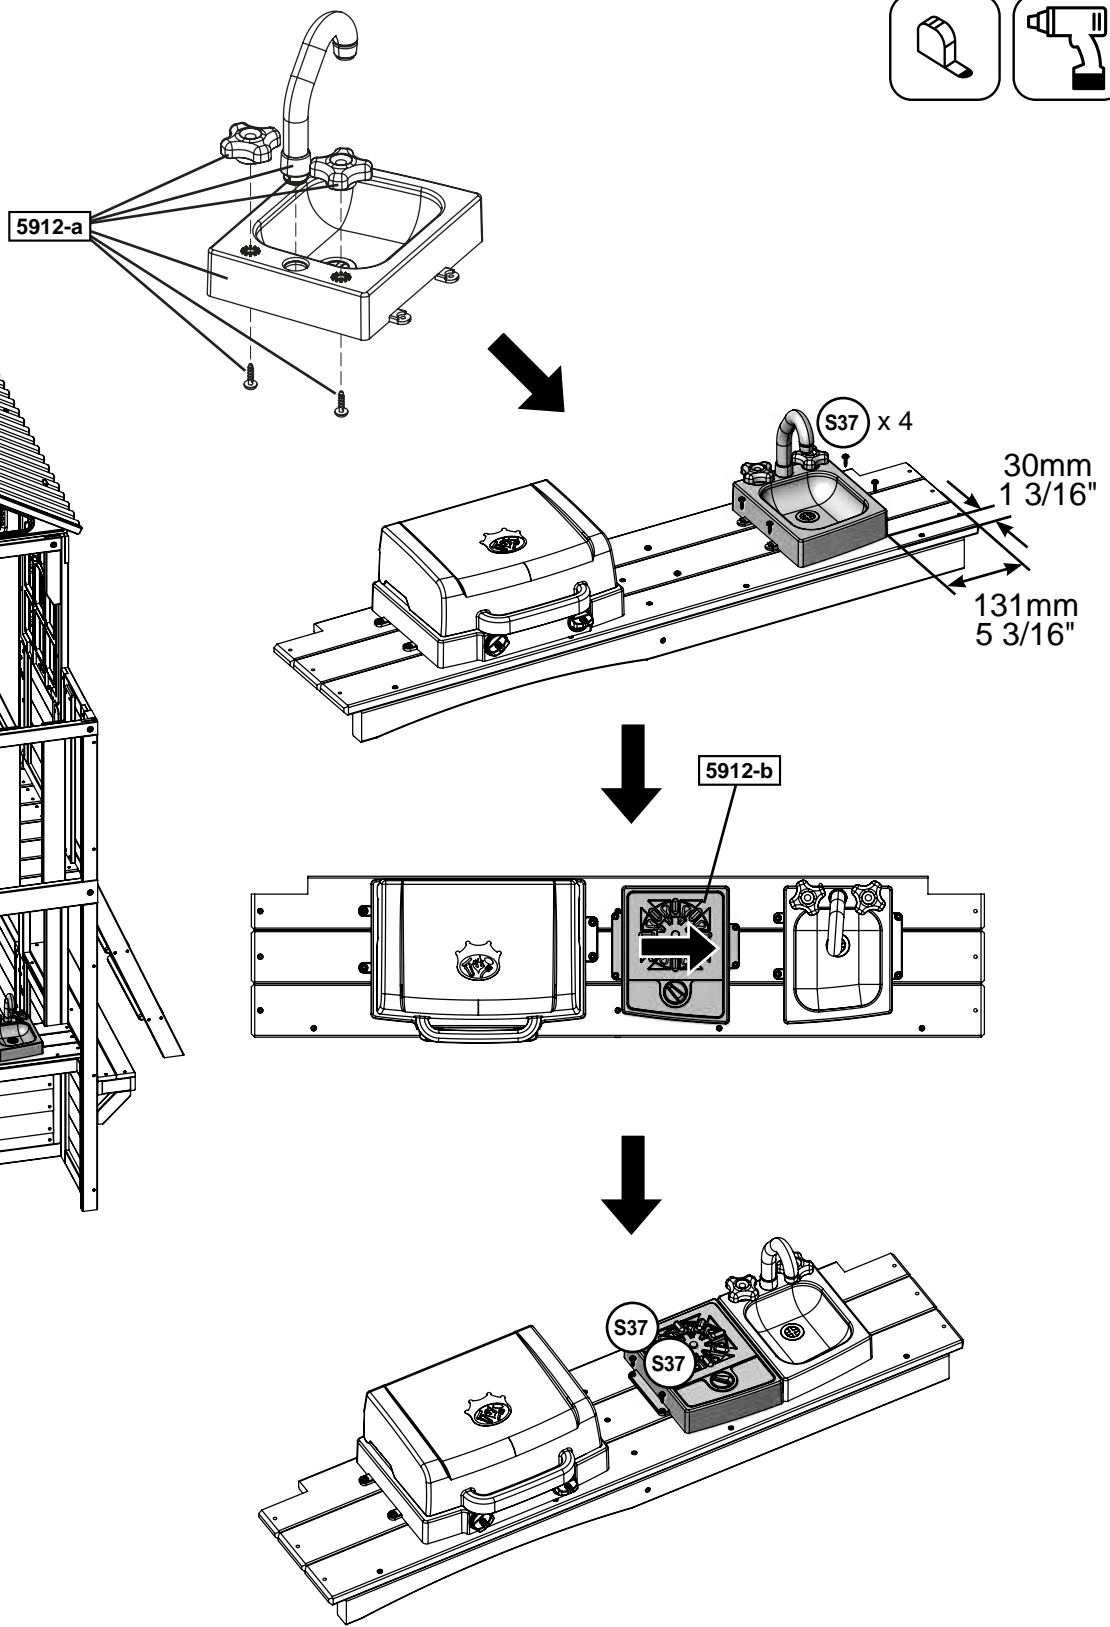

金具類

6 x S37 #7 x 15.87mm (#7 x 5/8")

その他の部品

- 1 x 5912-a
- 1 x 5912-b