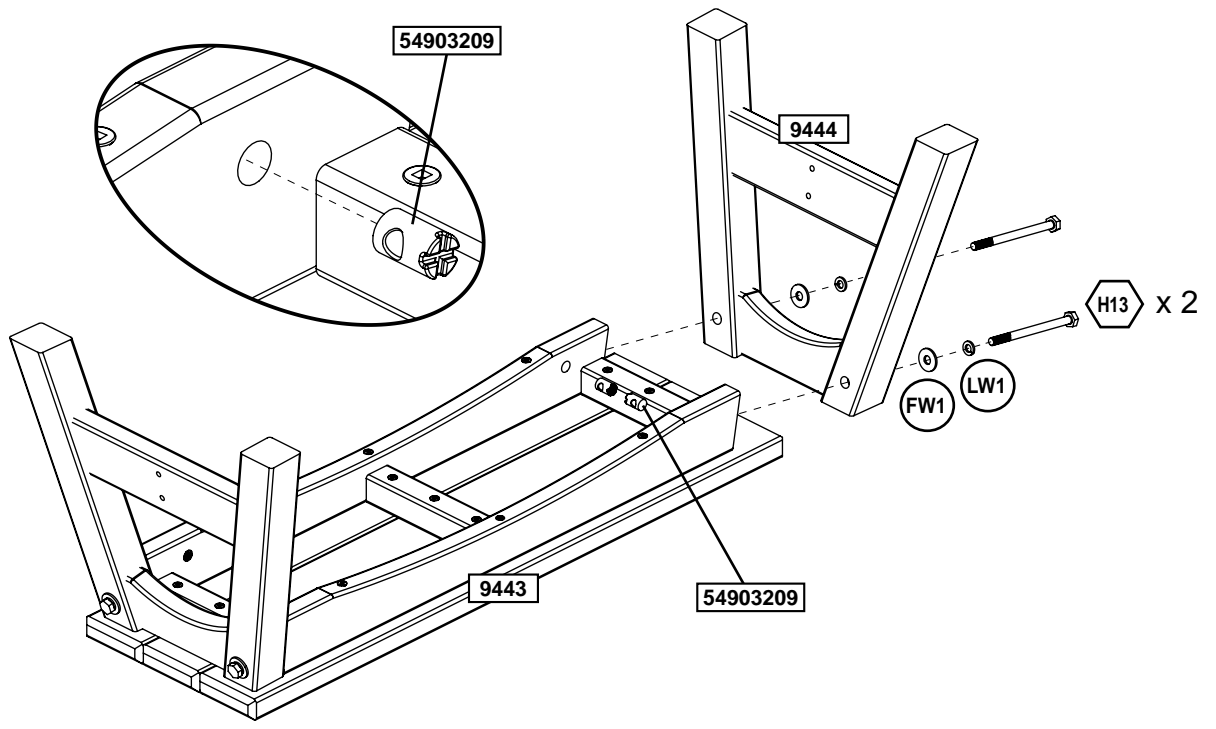

67

木材部品

- 1 x 9443 69.9 x 190.5 x 600.1 mm (2 3/4" x 7 1/2" x 23 5/8")
- 2 x 9444 34.9 x 257.6 x 295.3 mm (1 3/8" x 10 9/64" x 11 5/8")

金具類

- 4 x H13 6.4mm x 88.9 mm (1/4 x 3-1/2") (FW1, LW1)
- 4 x 54903209 6.4 x 15.9mm (1/4 x 5/8")

europecustomerservice@kidkraft.com
+31 20 305 8620
M-F from 09:00 to 17:30 (GMT+1)

parts.kidkraft.eu