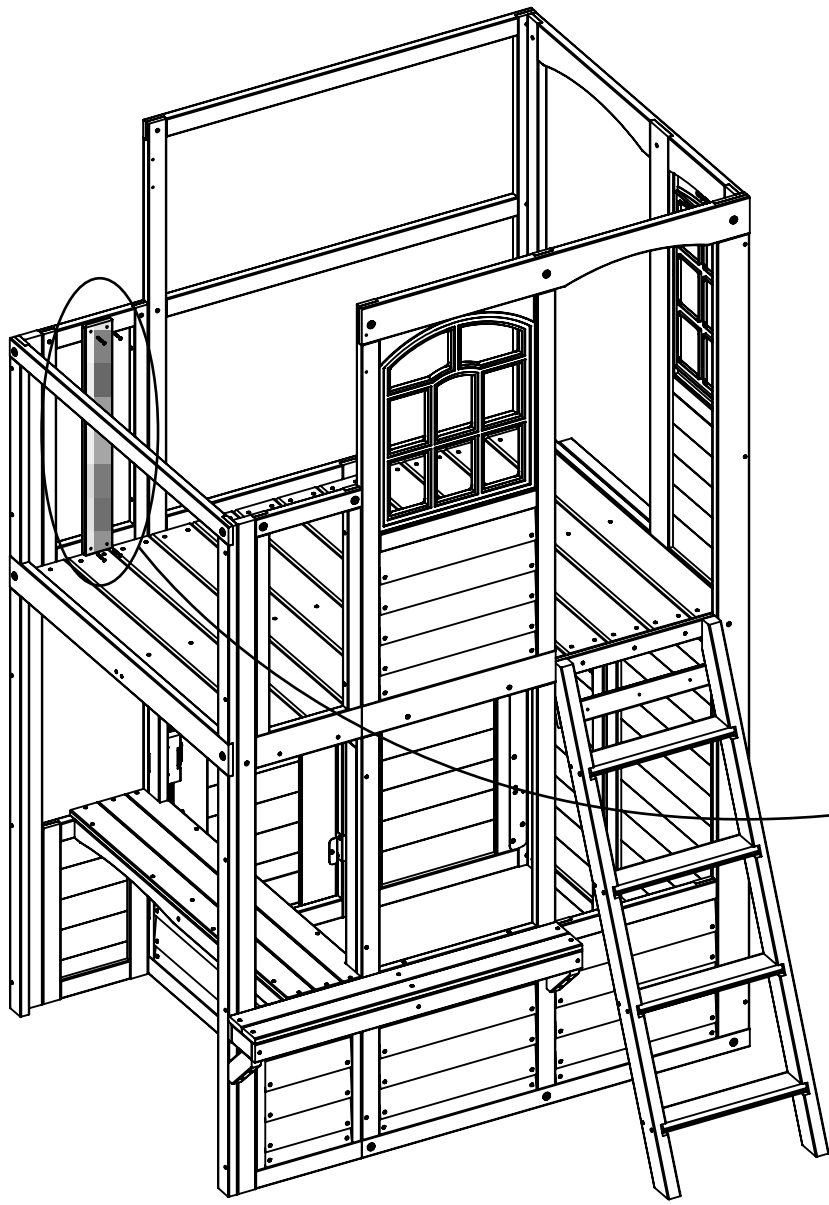

parts.kidkraft.eu

木材部品

1 x 9442 25.4 x 290.5 x 685.8 mm (1" x 11 7/16" x 27")

金具類

4 x S3 #8 x 63.5mm (#8 x 2-1/2")

2 x S11 #8 x 50.8mm (#8 x 2")

木材部品

1 x 0956 15.9 x 76.2 x 635 mm (5/8" x 3" x 25")