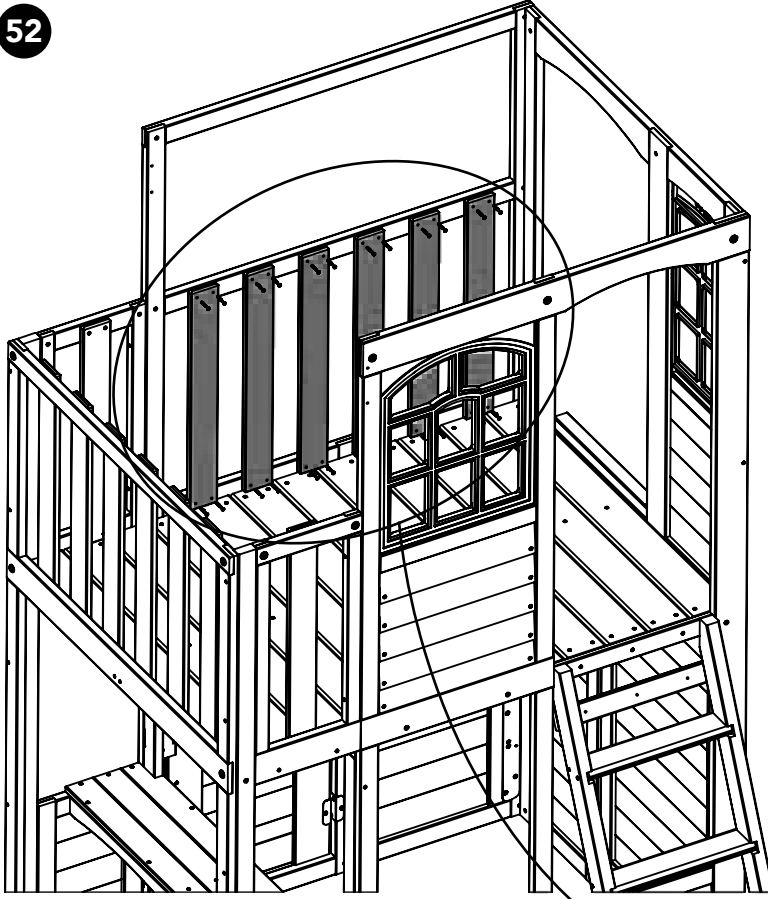

備考:わかりやすくするため
一部は表示されていません。