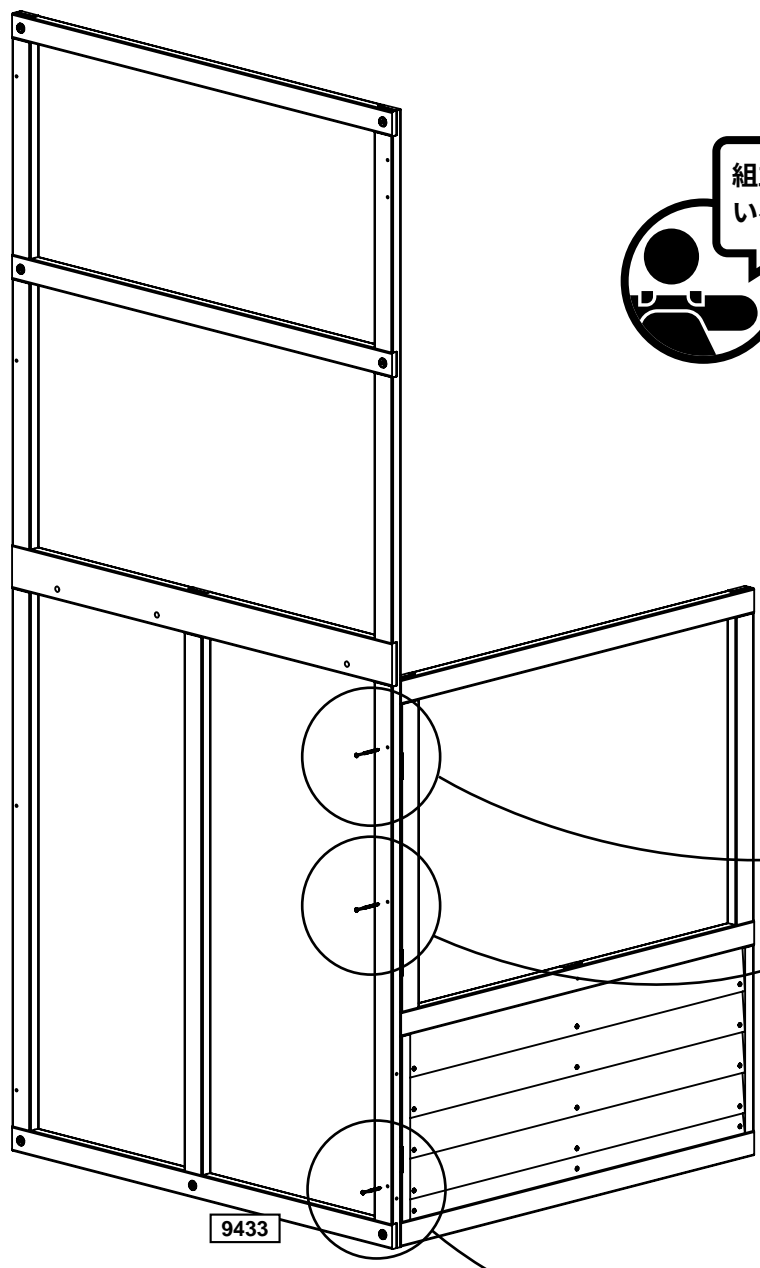

1 x 9433 50.8 x 1066.8 x 2336.8 mm (2" x 42" x 92")

europcustomerservice@kidkraft.com  
+31 20 305 8620  
M-F from 09:00 to 17:30 (GMT+1)

parts.kidkraft.eu

6

組立品が直角になっていることを確認します。

金具類

2 x (S3) #8 x 63.5 mm (#8 x 2-1/2")