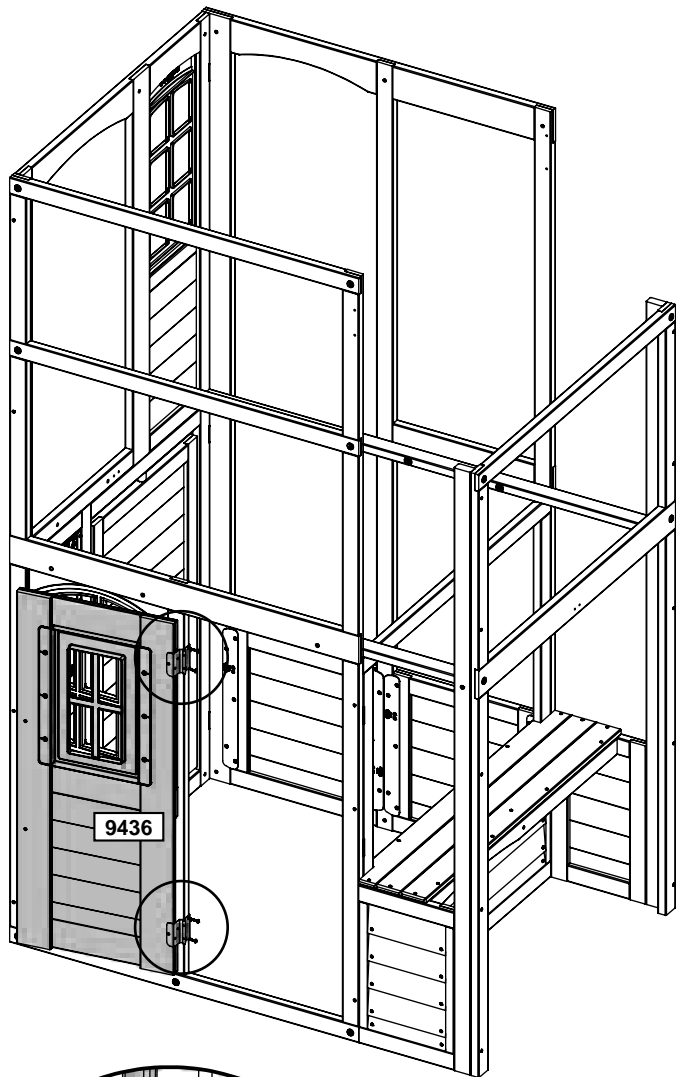

27

金具類

6 x (S37) #7 x 15.87mm (#7 x 5/8")

europecustomerservice@kidkraft.com
+31 20 305 8620
M-F from 09:00 to 17:30 (GMT+1)

parts.kidkraft.eu