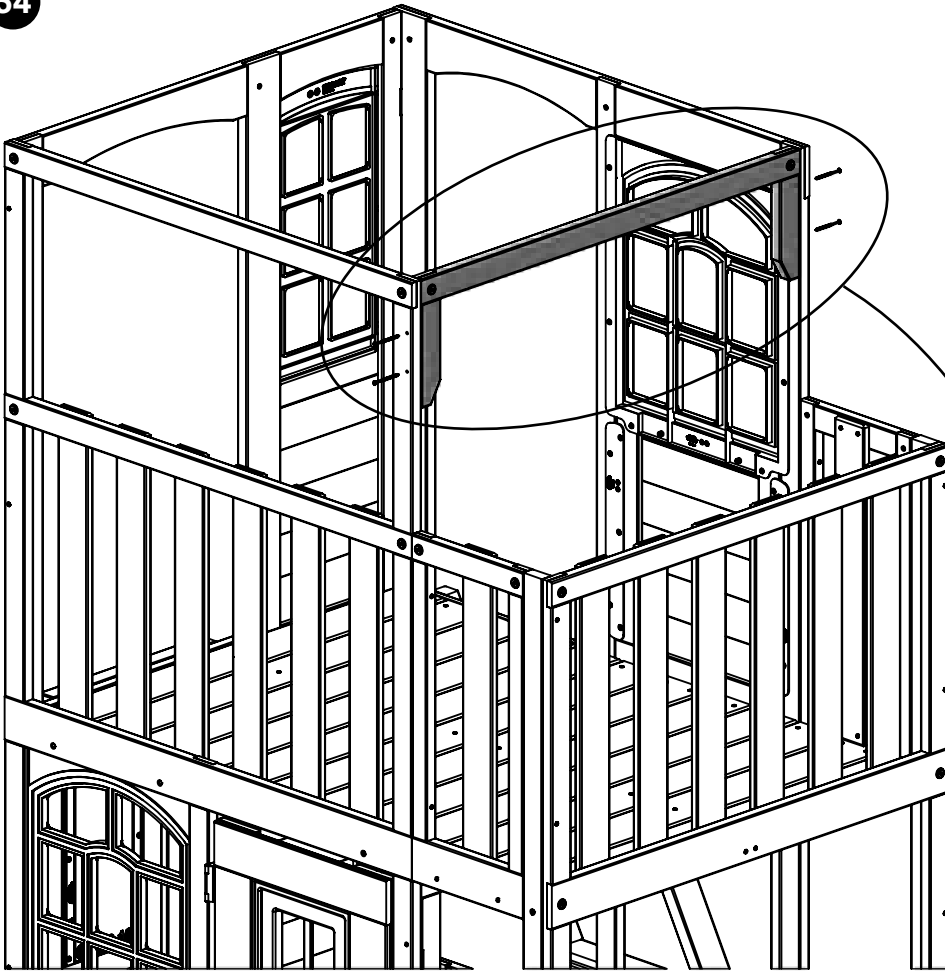

備考:わかりやすくするため一部は表示されていません。

揃える