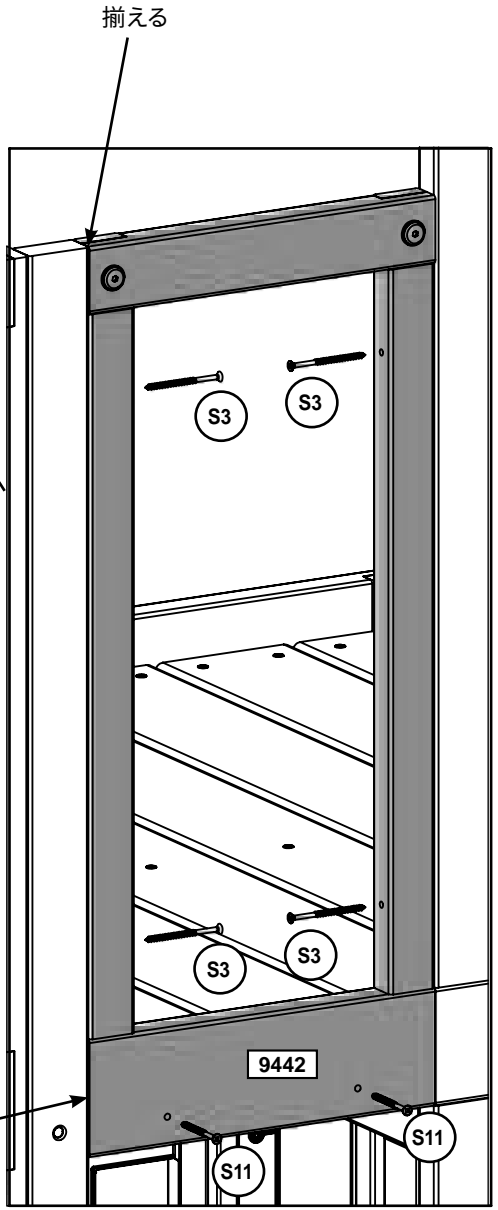

木材部品

1 x 9442 25.4 x 290.5 x 685.8 mm (1" x 11 7/16" x 27")

金具類

4 x S3 #8 x 63.5mm (#8 x 2-1/2")

2 x S11 #8 x 50.8mm (#8 x 2")

europecustomerservice@kidkraft.com
+31 20 305 8620
M-F from 09:00 to 17:30 (GMT+1)

parts.kidkraft.eu