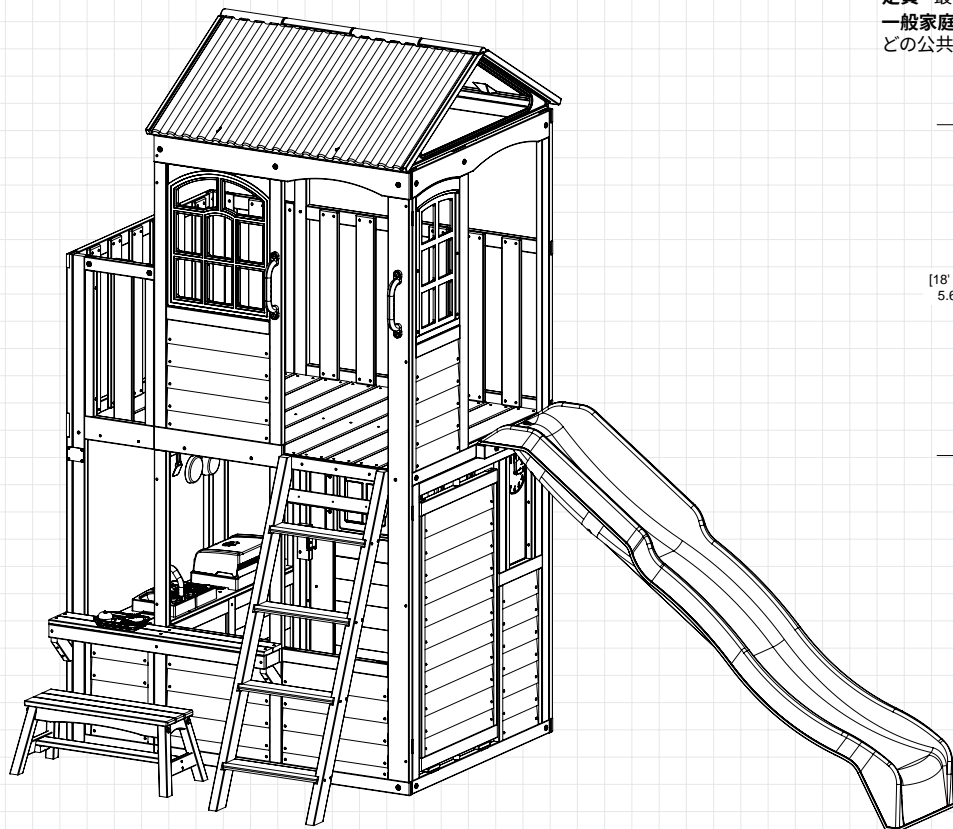

# オークウッド オアシス プレイハウス

障害物のない安全領域 - 保護表層材を 7.2 m x 5.6 m x 4.7 m 敷設する必要があります。4ページを参照してください。

最大垂直落差 - 2.65 m

定員 - 最大9名。対象年齢: 3~10歳。体重制限: お子様一人につき49.9kgまで。一般家庭でのご使用に限ります。集合住宅、学校、教会、託児所、保育園、公園などの公共の場所ではご使用いただけません。