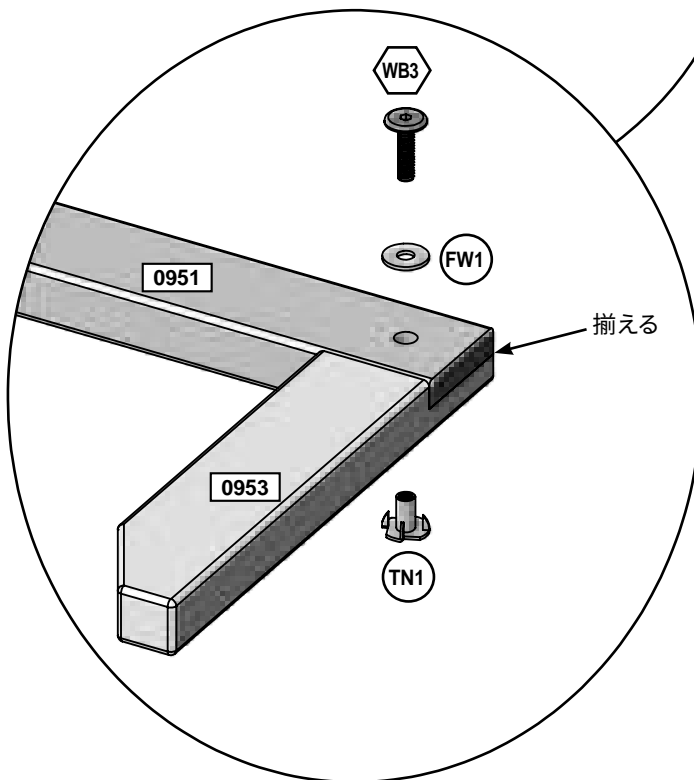

Tナットを先にハンマーで取り付けてください!

木材部品

- 1 x 0951 25.4 x 50.8 x 990.6 mm (1" x 2" x 39")
- 1 x 0952 25.4 x 50.8 x 254 mm (1" x 2" x 10")
- 1 x 0953 25.4 x 50.8 x 254 mm (1" x 2" x 10")

金具類

- 2 x WB3 6.4 mm x 25.4 mm (1/4 x 1") (FW1, TN1)