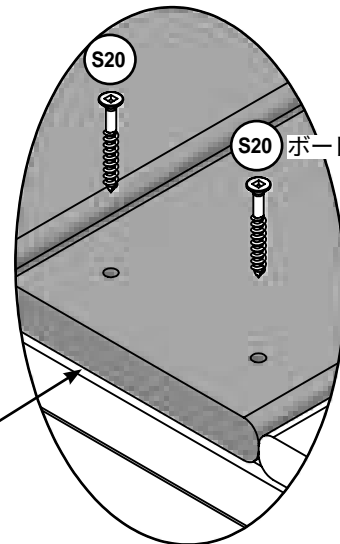

備考：わかりやすくするため
一部は表示されていません。

S20 ボード1枚につき5個

揃える

金具類

55 x #8 x 35mm (#8 x 1-3/8")