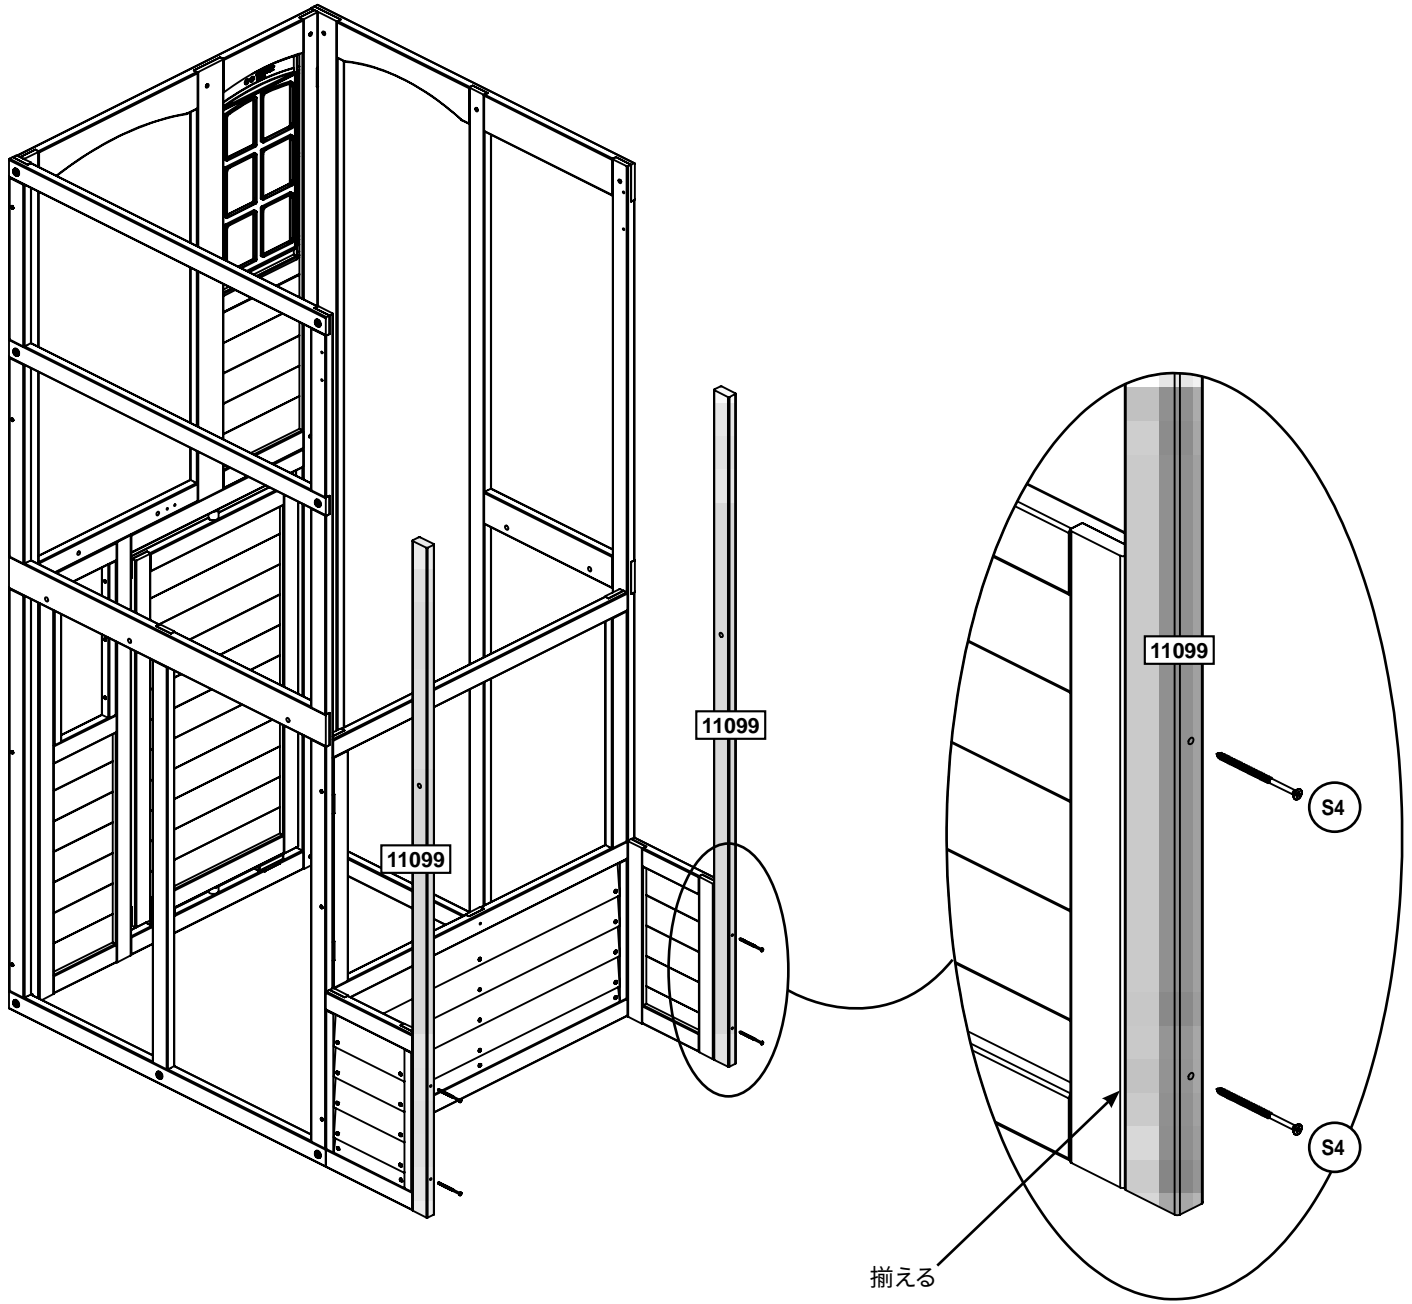

10

木材部品

2 x 11099 25.4 x 50.8 x 1841.5 mm (1" x 2" x 72 1/2")

金具類

4 x S4 #8 x 76.2mm (#8 x 3")