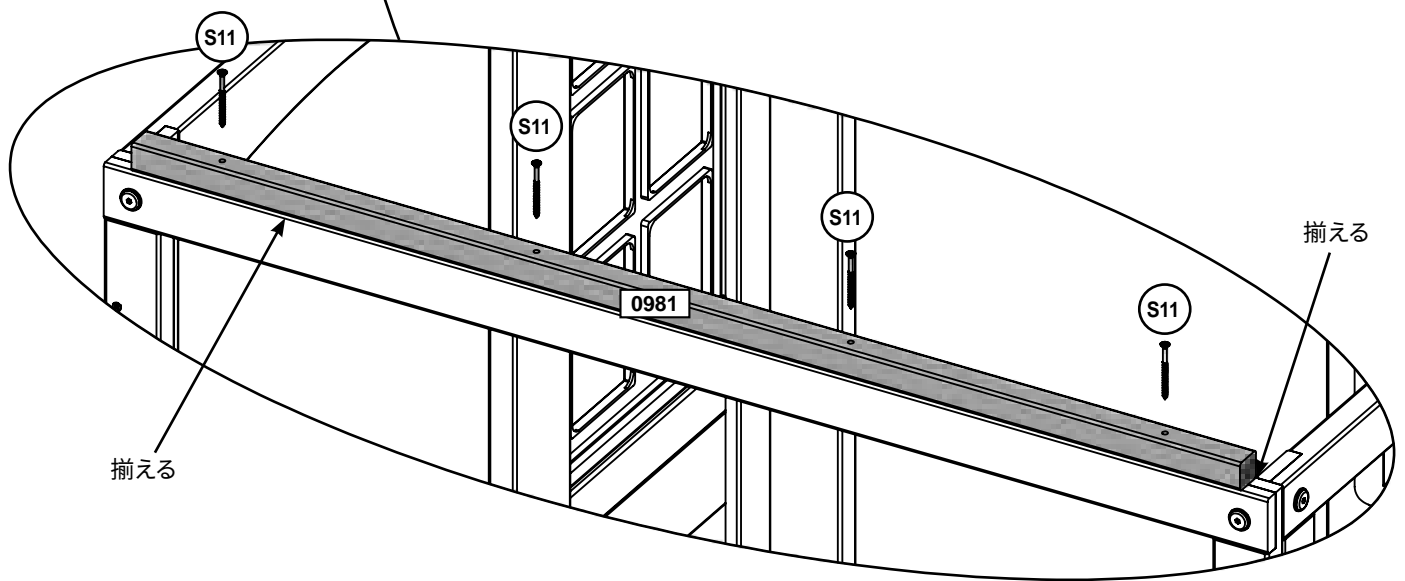

金具類

- 2 x WB3 6.4 mm x 25.4 mm (1/4 x 1") (FW1, TN1)

備考:わかりやすくするため一部は表示されていません。

揃える

金具類

4 x (S3) #8 x 63.5mm (#8 x 2-1/2")

木材部品

2 x 0981 25.4 x 25.4 x 1016 mm (1" x 1" x 40")