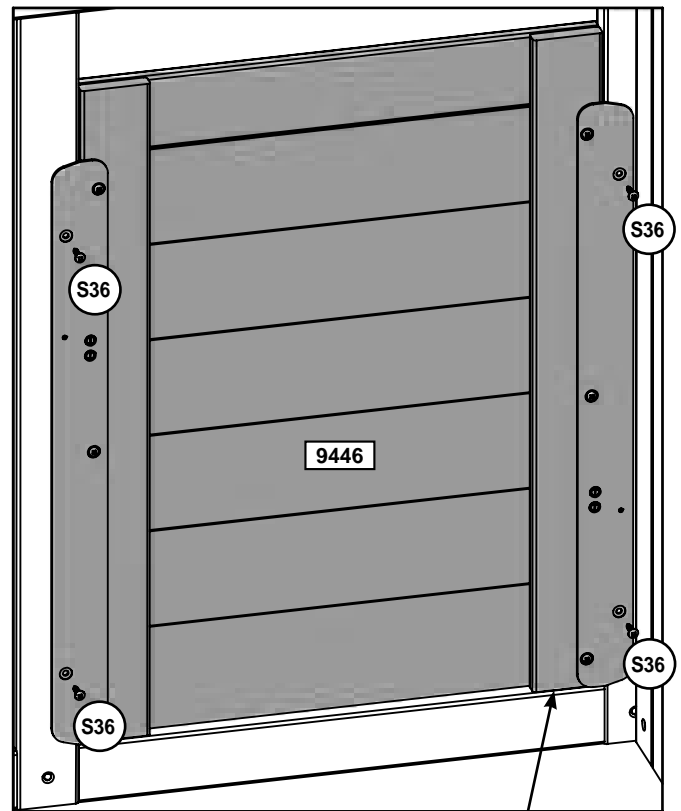

内側から見た図

揃える

木材部品

1 x 9447 29.4 x 490.2 x 431.8 mm (1 3/16" x 19 5/16" x 17")

金具類

4 x S36 #8 x 18mm (#8 x 11/16")

内側から見た図

揃える