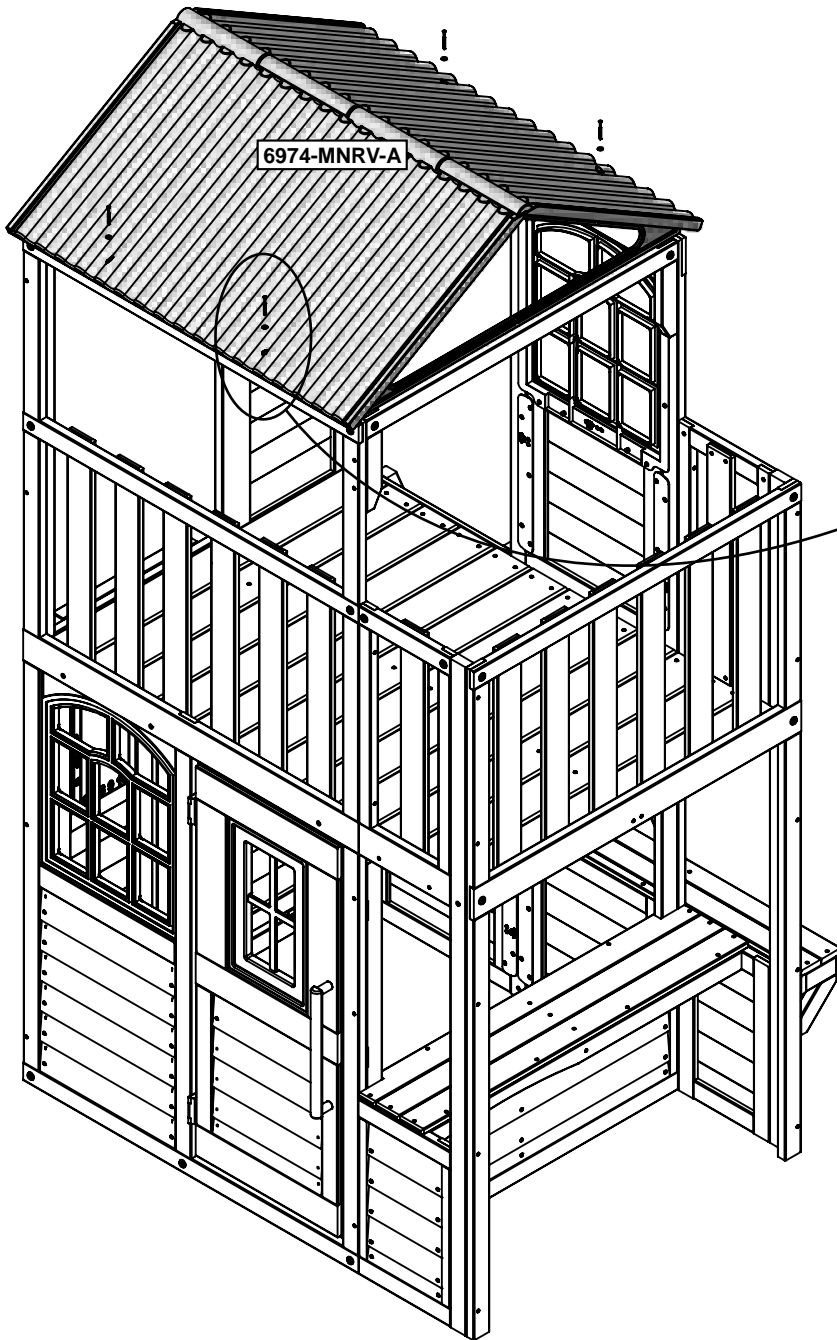

1/8" (3.2mm) ドリルビットを使用して下穴をあけます。

金具類

4 x (S11) #8 x 50.8mm (#8 x 2") (FW3)