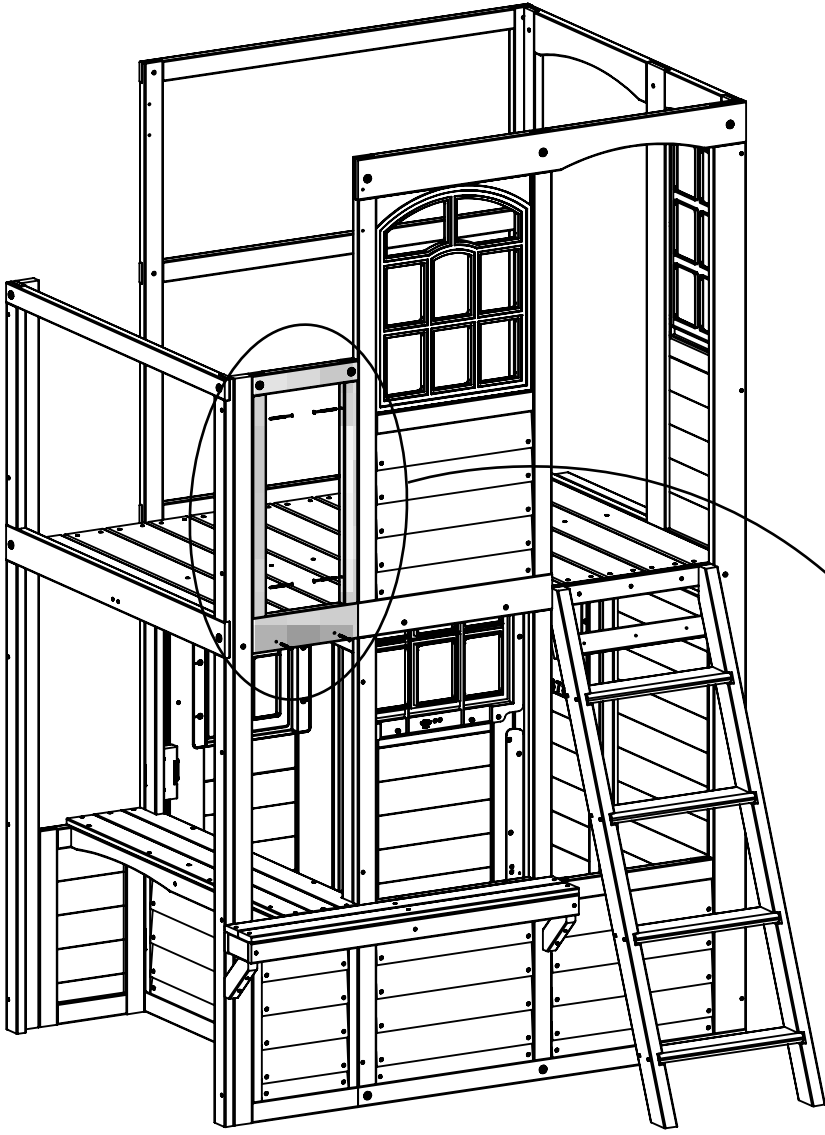

木材部品

1 x 9442 25.4 x 290.5 x 685.8 mm (1" x 11 7/16" x 27")

金具類

4 x S3 #8 x 63.5mm (#8 x 2-1/2")

2 x S11 #8 x 50.8mm (#8 x 2")

europecustomerservice@kidkraft.com
+31 20 305 8620
M-F from 09:00 to 17:30 (GMT+1)

parts.kidkraft.eu