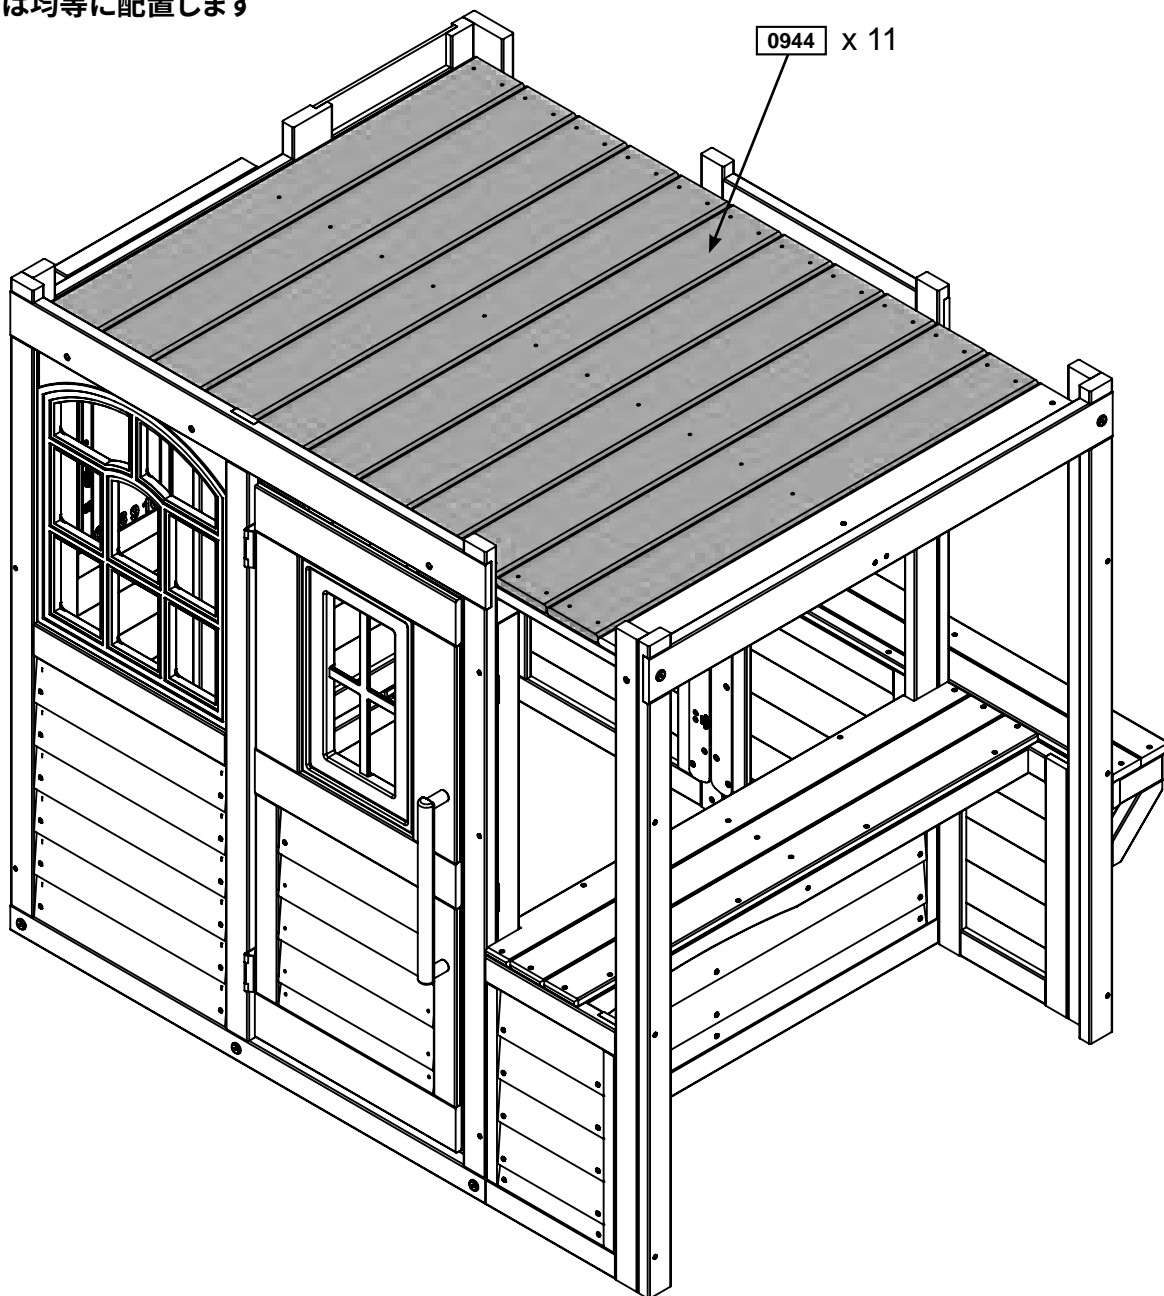

1 x 11100 15.9 x 114.3 x 988.6 mm (5/8" x 4 1/2" x 38 59/64")

金具類

3 x S20 #8 x 35mm (#8 x 1-3/8")

39

備考:わかりやすくするため  
一部は表示されていません。

ボードは均等に配置します

木材部品

11 x 0944 15.9 x 114.3 x 988.6 mm (5/8" x 4 1/2" x 38 59/64")