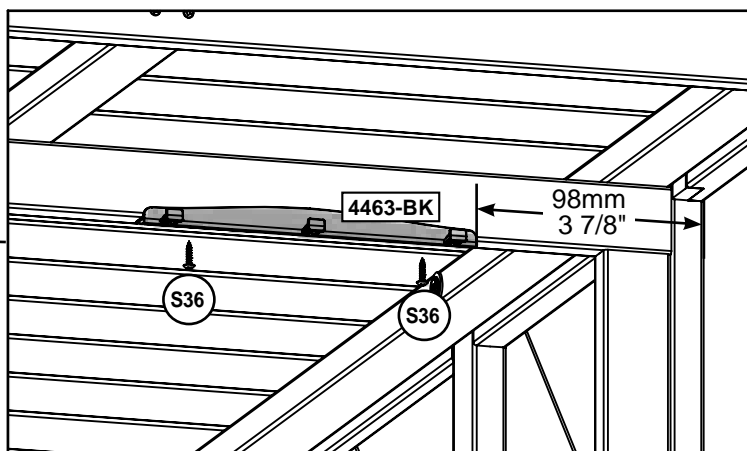

下から見た図

金具類

2 x #8 x 18mm (#8 x 11/16")

その他の部品

1 x	1 x
1 x	1 x