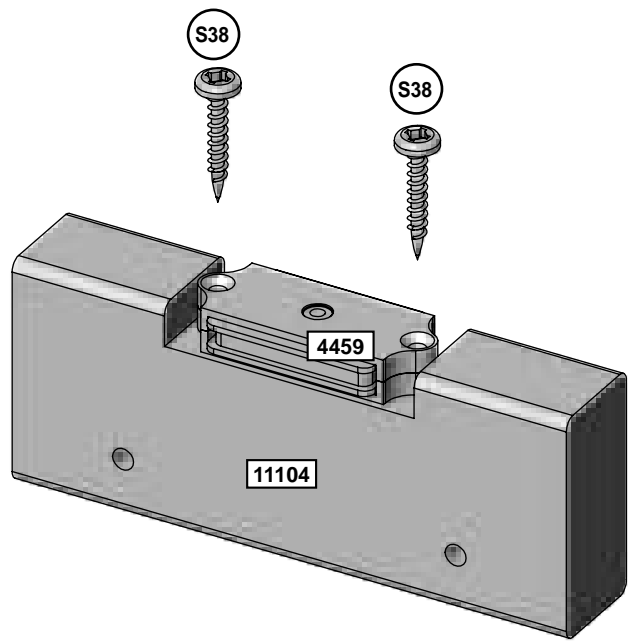

1 x 7712-BK

27

金具類

6 x (S37) #7 x 15.87mm (#7 x 5/8")

europecustomerservice@kidkraft.com  
+31 20 305 8620  
M-F from 09:00 to 17:30 (GMT+1)

parts.kidkraft.eu

重要:手持式のスクリュードライバーを使用し、締め付けすぎないようにしてください。

木材部品