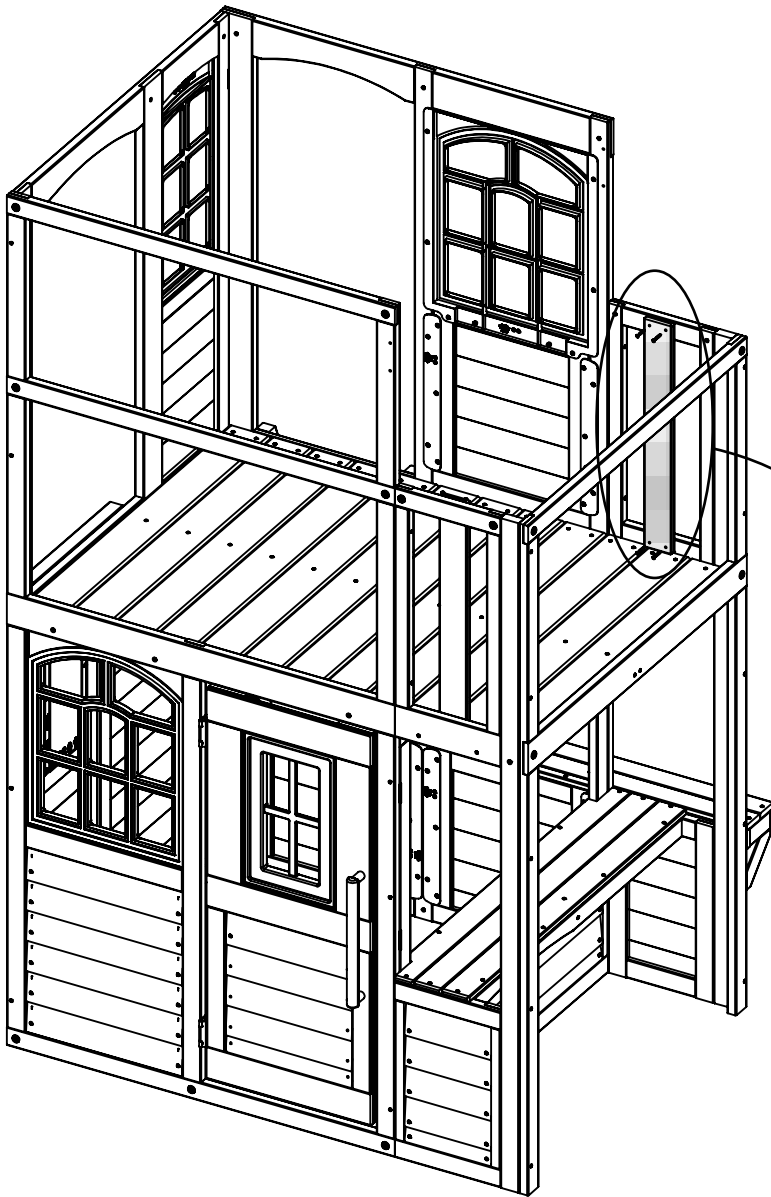

木材部品

1 x 0956 15.9 x 76.2 x 635 mm (5/8" x 3" x 25")

金具類

4 x S20 #8 x 35mm (#8 x 1-3/8")