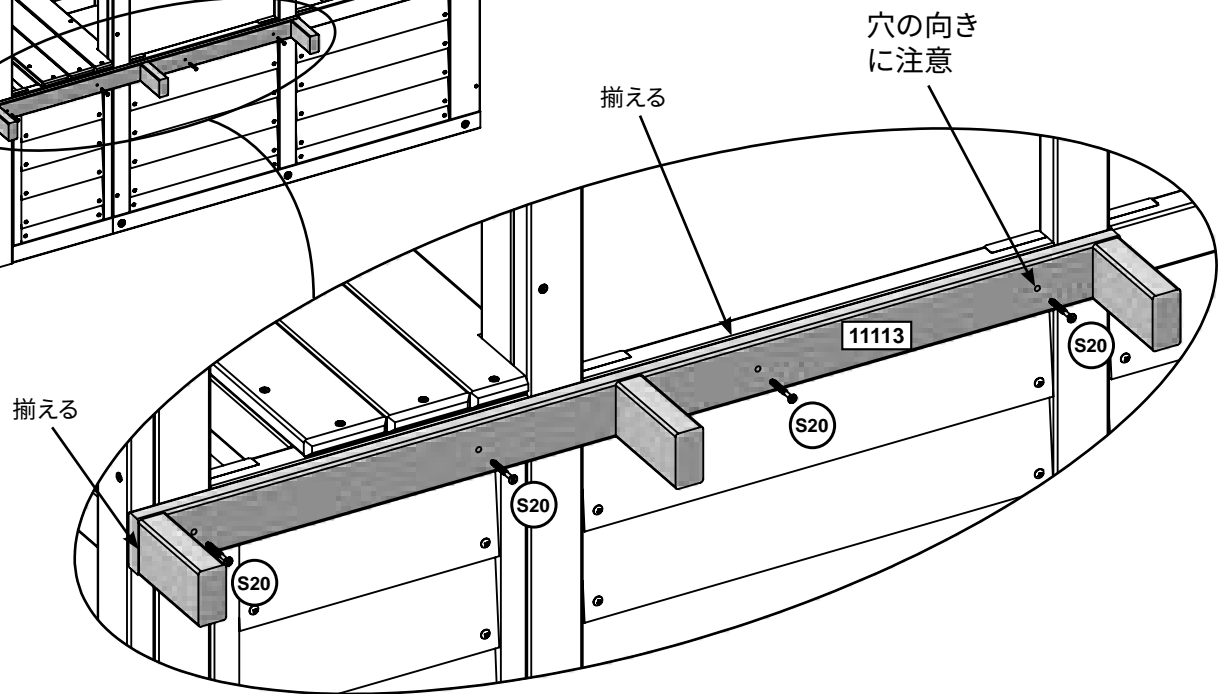

金具類

4 x (S20) #8 x 34.9mm (#8 x 1-3/8")