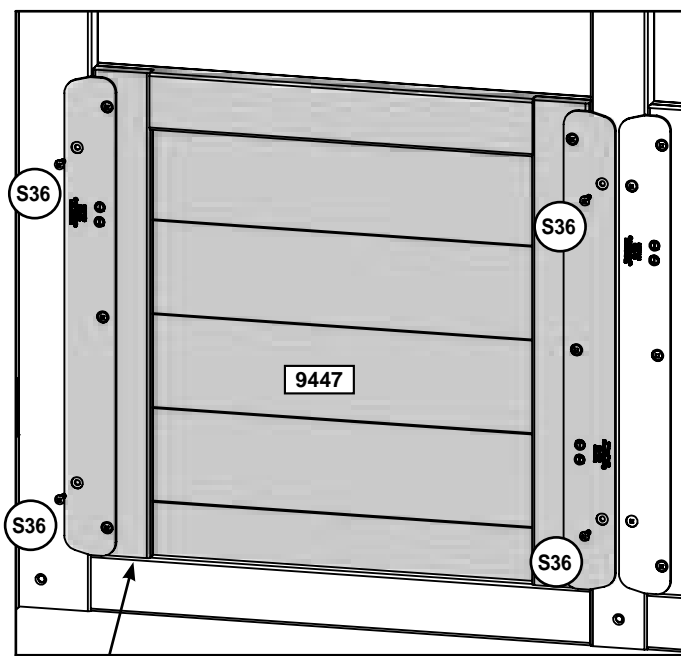

内側から見た図

揃える

木材部品

1 x 9447 29.4 x 490.2 x 431.8 mm (1 3/16" x 19 5/16" x 17")

金具類

4 x S36 #8 x 18mm (#8 x 11/16")

内側から見た図

揃える