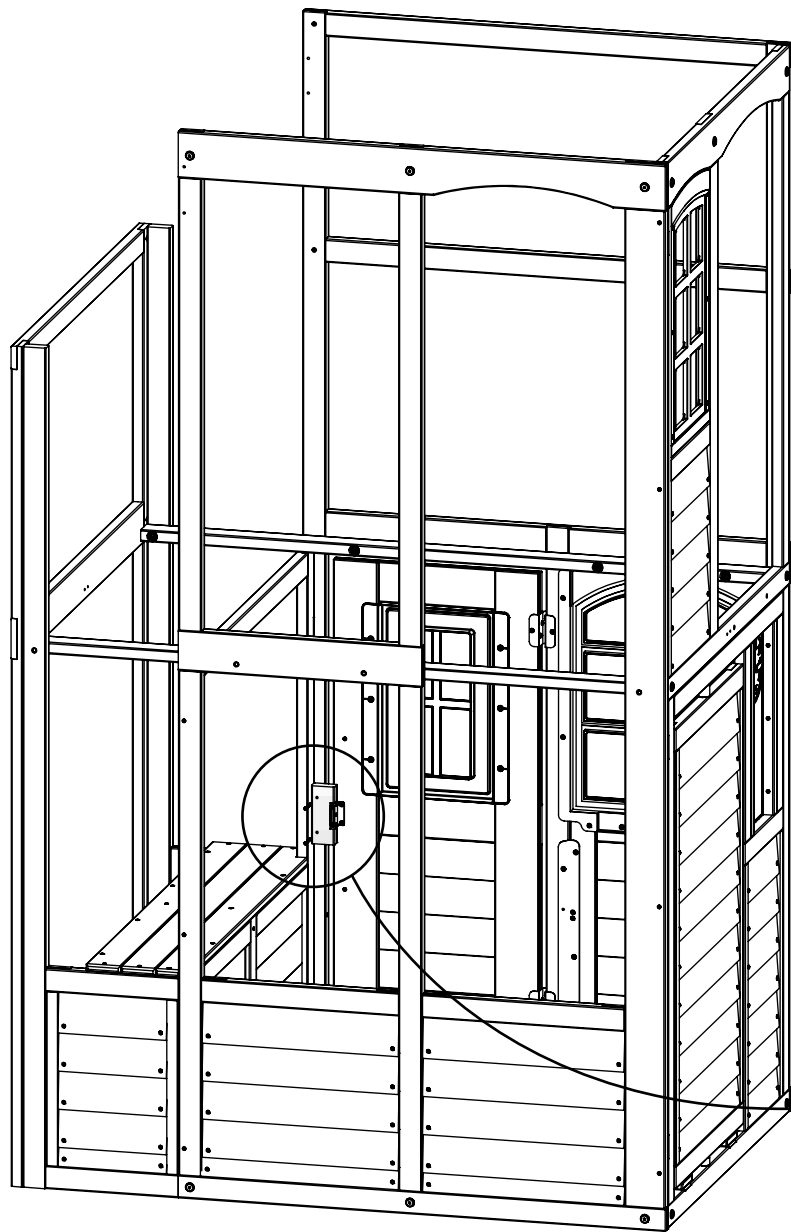

1 x 11104 25.4 x 50.8 x 127 mm (1" x 2" x 5")

金具類

2 x S38 #7 x 28.6mm (#7 x 1-1/8")

ドアを閉め、マグネティックキャッチとキャッチプレートを縦中央に配置し、取り付けます。

金具類

2 x (S15) #8 x 44.5mm (#8 x 1-3/4")

木材部品

- 1 x 11113 15.9 x 50.8 x 900 mm (5/8" x 2" x 35 7/16")
- 3 x 11114 25.4 x 50.8 x 95 mm (1" x 2" x 3 47/64")