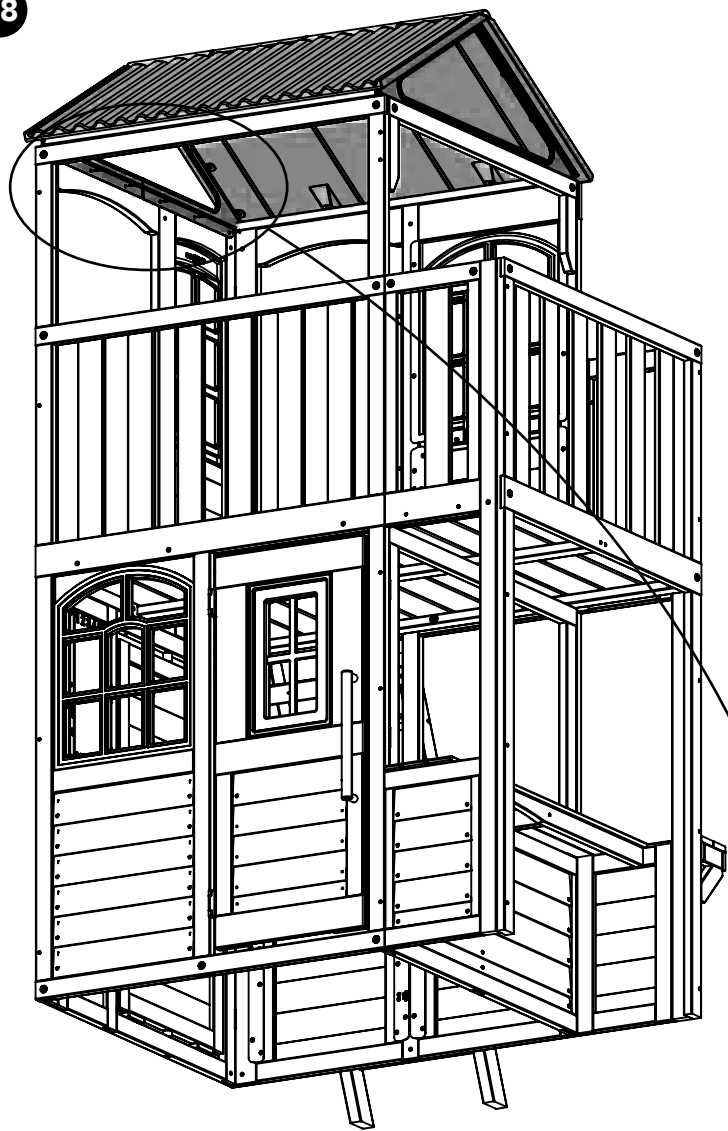

内側から見た図

金具類

6 x #8 x 22.2mm (#8 x 7/8")