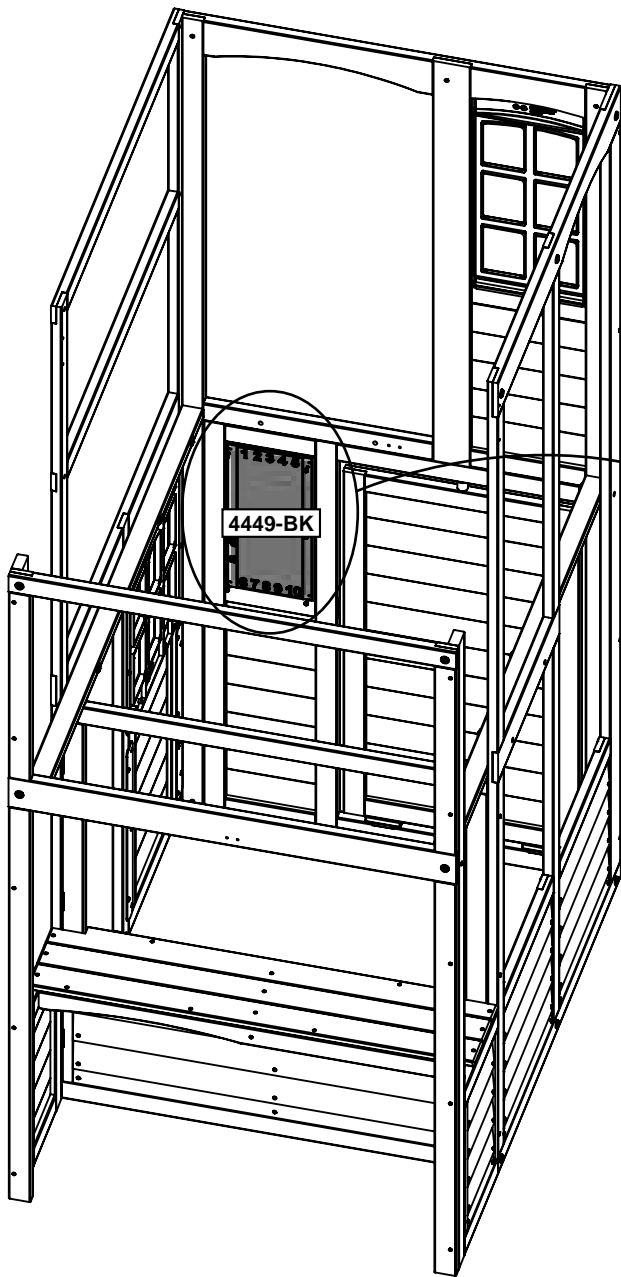

木材部品

1 x 9446 29.4 x 477.5 x 569.9 mm (1 3/16" x 18 13/16" x 22 7/16")

金具類

4 x S36 #8 x 18mm (#8 x 11/16")

内側から見た図

金具類  
9 x #7 x 15.87mm (#7 x 5/8")

その他の部品  
1 x

中央を揃える