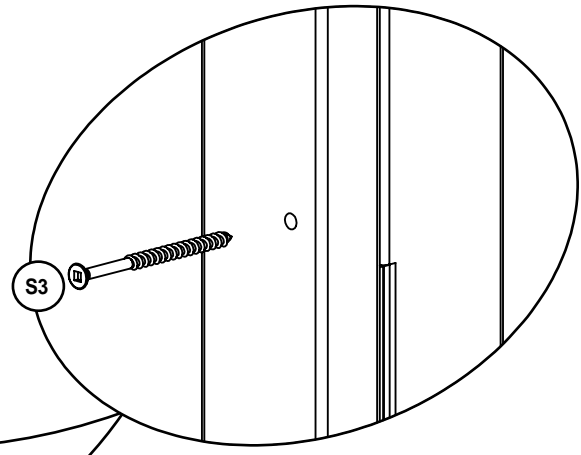

1 x 9433 50.8 x 1066.8 x 2336.8 mm (2" x 42" x 92")

europcustomerservice@kidkraft.com  
+31 20 305 8620  
M-F from 09:00 to 17:30 (GMT+1)

parts.kidkraft.eu

6

組立品が直角になっていることを確認します。

金具類

2 x (S3) #8 x 63.5 mm (#8 x 2-1/2")