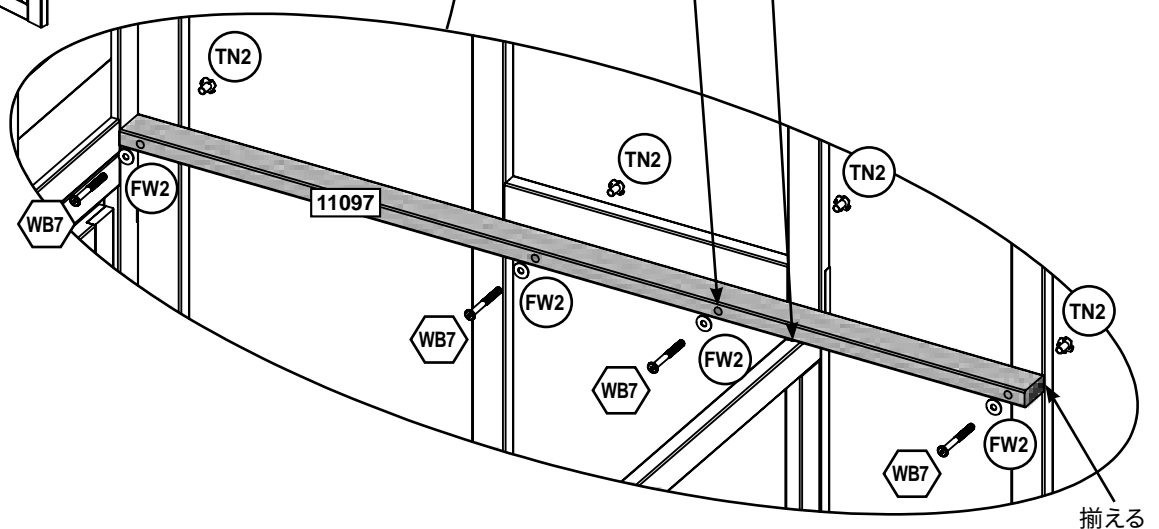

parts.kidkraft.eu

10

木材部品

2 x 11099 25.4 x 50.8 x 1841.5 mm (1" x 2" x 72 1/2")

金具類

4 x S4 #8 x 76.2mm (#8 x 3")

11

Tナットを先にハンマーで取り付けてください!