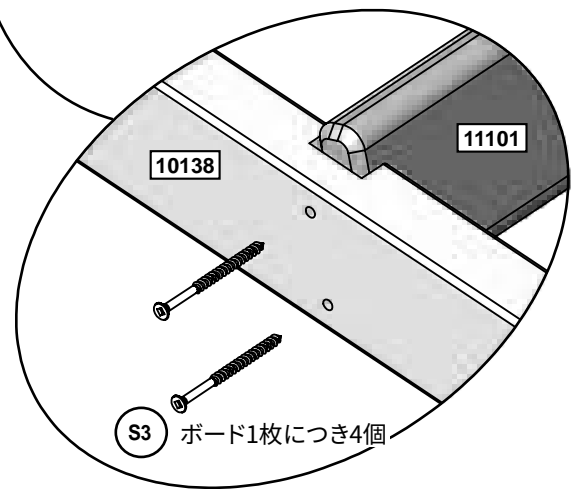

先端の角度に注意

1/8" (3.2mm) ドリルビット  
を使用して下穴をあけます。

横から見たところ

揃える

S3 ボード1枚につき4個

木材部品

- 4 x 23.8 x 82.6 x 403.3 mm (15/16" x 3 1/4" x 15 7/8")
- 1 x 34.9 x 63.5 x 1323.1 mm (1 3/8" x 2 1/2" x 52 3/32")
- 1 x 34.9 x 63.5 x 1323.1 mm (1 3/8" x 2 1/2" x 52 3/32")