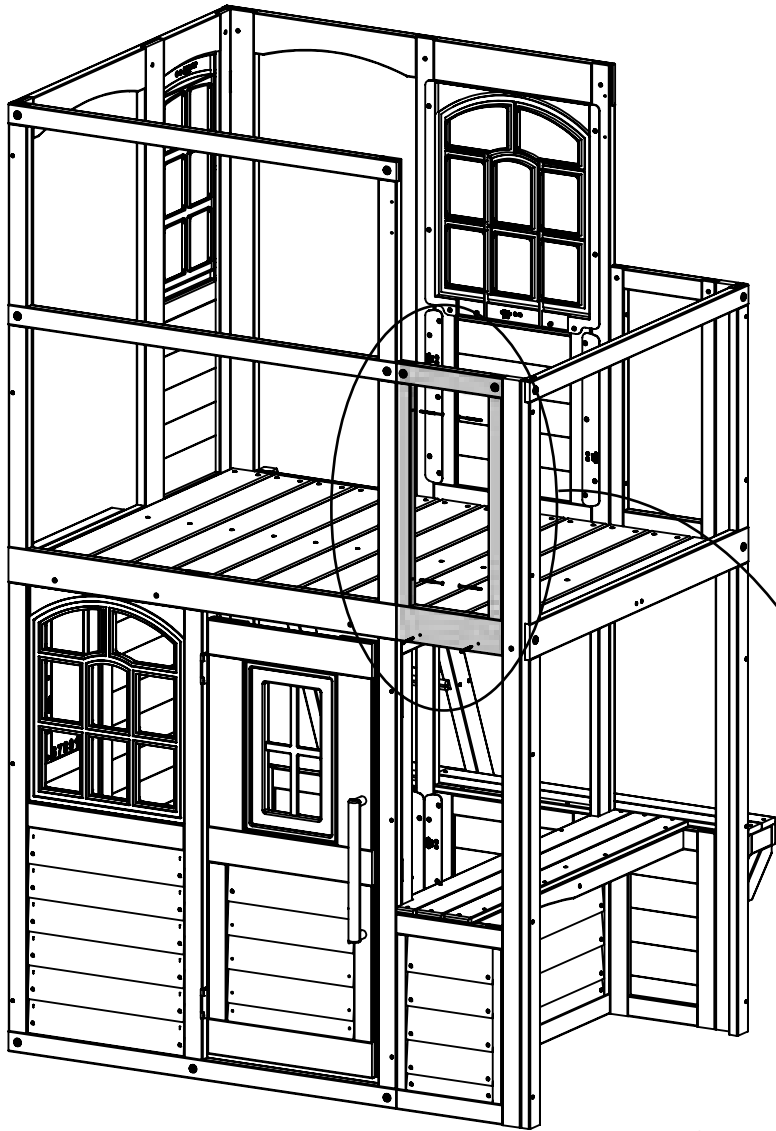

parts.kidkraft.eu

木材部品

1 x 9442 25.4 x 290.5 x 685.8 mm (1" x 11 7/16" x 27")

金具類

4 x S3 #8 x 63.5mm (#8 x 2-1/2")

2 x S11 #8 x 50.8mm (#8 x 2")

木材部品

1 x 0956 15.9 x 76.2 x 635 mm (5/8" x 3" x 25")