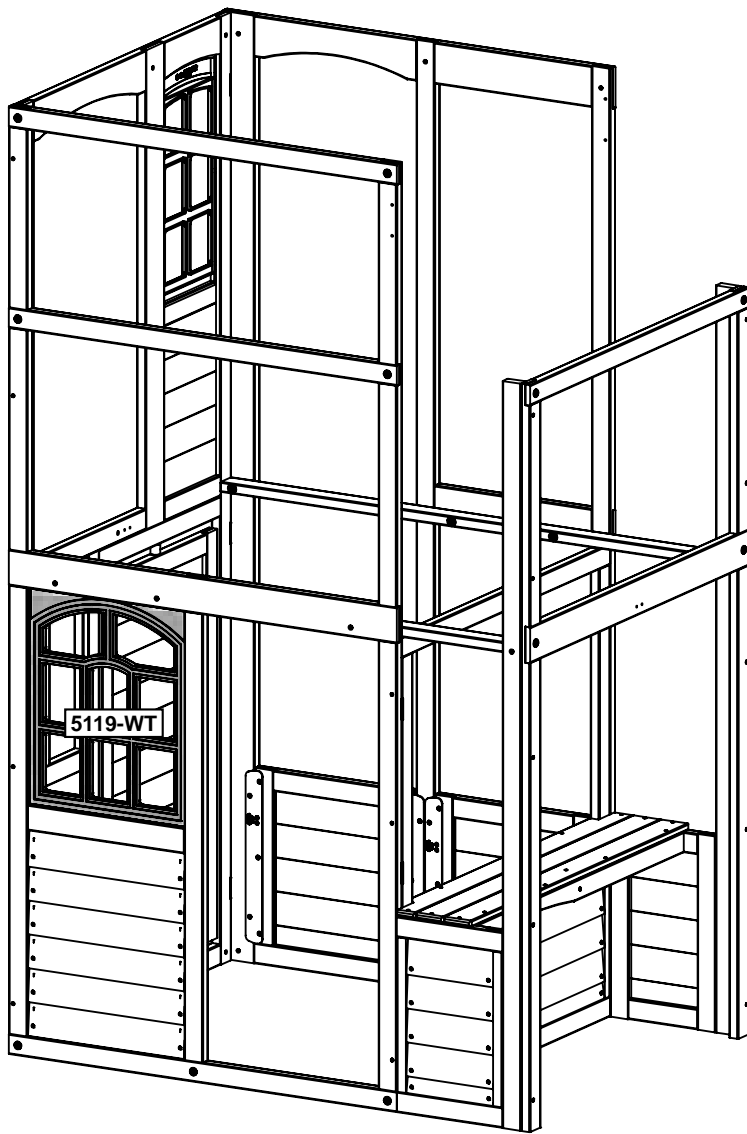

金具類
9 x #7 x 15.87mm (#7 x 5/8")

その他の部品
1 x