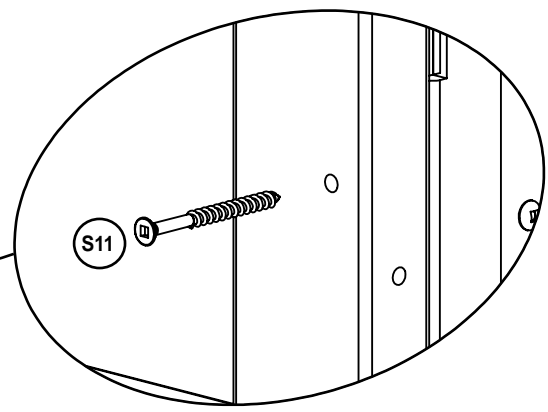

1 x 9433 50.8 x 1066.8 x 2336.8 mm (2" x 42" x 92")

europcustomerservice@kidkraft.com  
+31 20 305 8620  
M-F from 09:00 to 17:30 (GMT+1)

parts.kidkraft.eu

6

組立品が直角になっていることを確認します。

金具類

2 x (S3) #8 x 63.5 mm (#8 x 2-1/2")