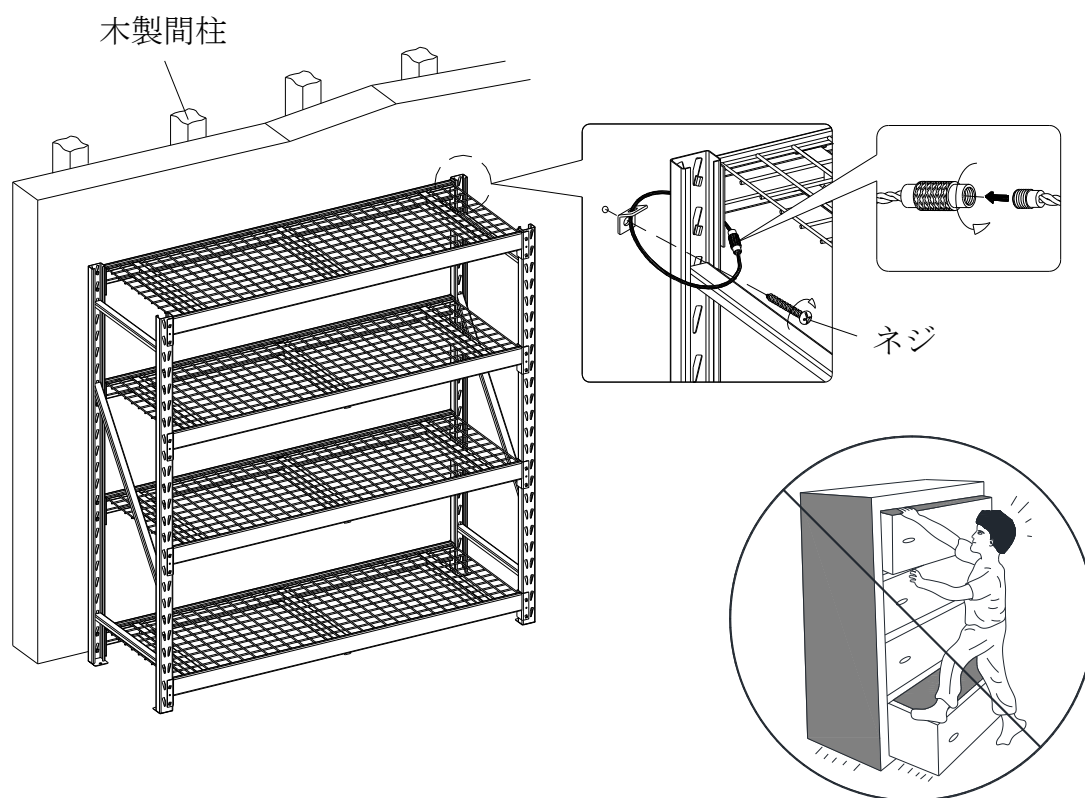

部品リスト

取扱説明書をよくお読みになり、組み立てを始める前に、記載の部品が全部揃っていることを確認してください。

A	B	C	D	E
2x	8x	4x	12x	1x

A	*CUS77IR4S-BS-1-UF	直立型フレーム
B	*CUS77IR4S-BS-2-CB	水平式桁サポート (ビーム)
C	*CUS77IR4S-BS-3-WD	ワイヤデッキ
D	*CUS77IR4S-BS-4-C	チャンネル
E	*CUS77IR4S-BS-5-TRHK	直立型フレーム

必要な工具 : ゴムハンマー(別売)
金属製ヘッドハンマーは、損傷の原因となる可能性があるため、使用しないでください。

組立説明

4 複数の製品を購入した場合、追加の組立オプションが使用可能です。

注意：付属の転倒防止用金具は、木製スタッドウォール構造用であり、壁の間柱に取り付ける必要があります。壁の構造によっては、別のアンカー金具が必要になる場合があります。お近くの金物店までお問い合わせください。ラックの転倒により重傷を負う可能性があります。ラックの転倒およびそれに伴う事故や破損を防ぐために、転倒防止用金具を適切に取り付ける必要があります。転倒防止は耐震には対応していません。