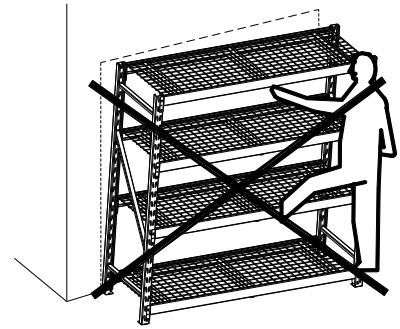

www.whalenfurniture.com

本製品は、小さな部品、鋭利な部品があるため、大人による組み立てが必要です。

**重要：今後の参考のために保管しておいてください。
本書をよくお読みください。**

警告

以下の注意事項に従わない場合、製品が破損したり、怪我をする恐れがあります。

- 本製品は屋外での使用にお勧めしません。
- 大人2人で組み立てるようにしてください。
- 本体の期待性能を損ない、保証が無効になる可能性があるため、本製品を改造しないでください。

最上段に安定した小物を置き、下段には重くてかさばるものを置くことをお勧めします。本体には下から上まで物を置いてください。これにより、本体全体の安定性が確保できます。

棚1段の最大積載荷重：
907.2 kg / 2000 lb
均等に配置ください。

棚全体の最大積載重量：
3628 kg / 8000 lb
均等に配置ください。

集中荷重容量：
815.9 kg 平方メートル当たり
(167.1 lb 平方フィートあたり)。

部品リスト

取扱説明書をよくお読みになり、組み立てを始める前に、記載の部品が全部揃っていることを確認してください。

A	B	C	D	E
2x	8x	4x	12x	1x

A	*CUS77IR4S-BS-1-UF	直立型フレーム
B	*CUS77IR4S-BS-2-CB	水平式桁サポート (ビーム)
C	*CUS77IR4S-BS-3-WD	ワイヤデッキ
D	*CUS77IR4S-BS-4-C	チャンネル
E	*CUS77IR4S-BS-5-TRHK	直立型フレーム