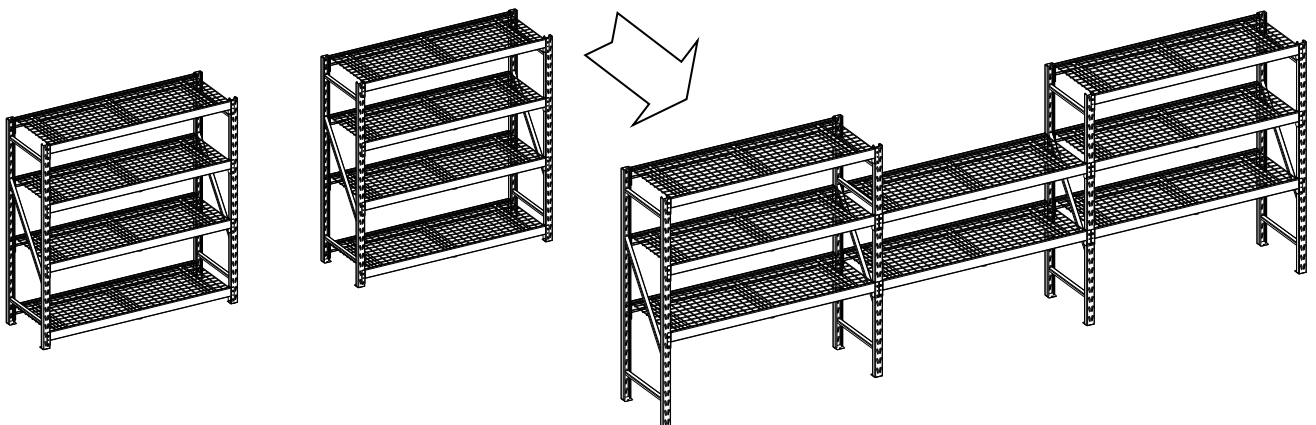

最上段に安定した小物を置き、下段には重くてかさばるものを置くことをお勧めします。本体には下から上まで物を置いてください。これにより、本体全体の安定性が確保できます。

棚1段の最大積載荷重：
907.2 kg / 2000 lb
均等に配置ください。

棚全体の最大積載重量：
3628 kg / 8000 lb
均等に配置ください。

集中荷重容量：
815.9 kg 平方メートル当たり
(167.1 lb 平方フィートあたり)。

部品リスト

取扱説明書をよくお読みになり、組み立てを始める前に、記載の部品が全部揃っていることを確認してください。

A	B	C	D	E
2x	8x	4x	12x	1x

A	*CUS77IR4S-BS-1-UF	直立型フレーム
B	*CUS77IR4S-BS-2-CB	水平式桁サポート (ビーム)
C	*CUS77IR4S-BS-3-WD	ワイヤデッキ
D	*CUS77IR4S-BS-4-C	チャンネル
E	*CUS77IR4S-BS-5-TRHK	直立型フレーム

必要な工具 : ゴムハンマー(別売)
金属製ヘッドハンマーは、損傷の原因となる可能性があるため、使用しないでください。

組立説明

4 複数の製品を購入した場合、追加の組立オプションが使用可能です。

注意：付属の転倒防止用金具は、木製スタッドウォール構造用であり、壁の間柱に取り付ける必要があります。壁の構造によっては、別のアンカー金具が必要になる場合があります。お近くの金物店までお問い合わせください。ラックの転倒により重傷を負う可能性があります。ラックの転倒およびそれに伴う事故や破損を防ぐために、転倒防止用金具を適切に取り付ける必要があります。転倒防止は耐震には対応していません。