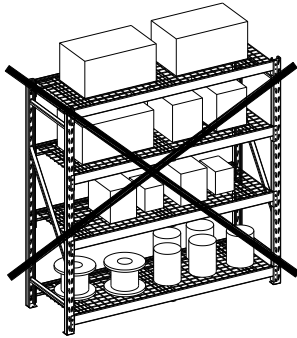

www.whalenfurniture.com

本製品は、小さな部品、鋭利な部品があるため、大人による組み立てが必要です。

**重要：今後の参考のために保管しておいてください。
本書をよくお読みください。**

警告

以下の注意事項に従わない場合、製品が破損したり、怪我をする恐れがあります。

- 本製品は屋外での使用にお勧めしません。
- 大人2人で組み立てるようにしてください。
- 本体の期待性能を損ない、保証が無効になる可能性があるため、本製品を改造しないでください。

最上段に安定した小物を置き、下段には重くてかさばるものを置くことをお勧めします。本体には下から上まで物を置いてください。これにより、本体全体の安定性が確保できます。

棚1段の最大積載荷重：
907.2 kg / 2000 lb
均等に配置ください。

棚全体の最大積載重量：
3628 kg / 8000 lb
均等に配置ください。

集中荷重容量：
815.9 kg 平方メートル当たり
(167.1 lb 平方フィートあたり)。