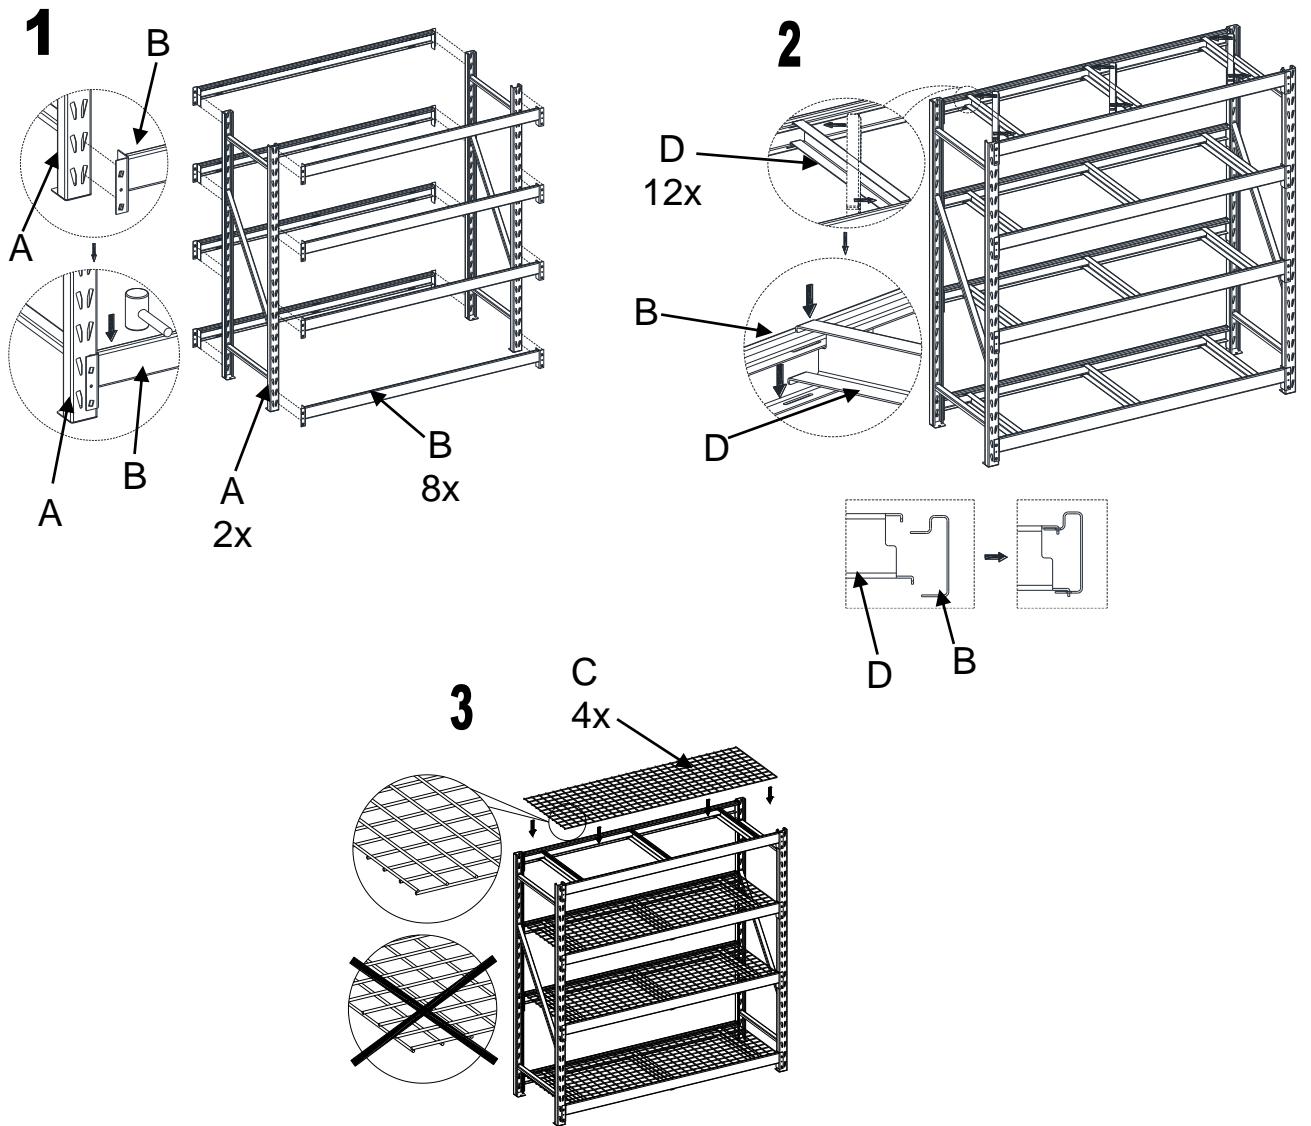

最上段に安定した小物を置き、下段には重くてかさばるものを置くことをお勧めします。本体には下から上まで物を置いてください。これにより、本体全体の安定性が確保できます。

棚1段の最大積載荷重：
907.2 kg / 2000 lb
均等に配置ください。

棚全体の最大積載重量：
3628 kg / 8000 lb
均等に配置ください。

集中荷重容量：
815.9 kg 平方メートル当たり
(167.1 lb 平方フィートあたり)。

部品リスト

取扱説明書をよくお読みになり、組み立てを始める前に、記載の部品が全部揃っていることを確認してください。

A	B	C	D	E
2x	8x	4x	12x	1x

A	*CUS77IR4S-BS-1-UF	直立型フレーム
B	*CUS77IR4S-BS-2-CB	水平式桁サポート (ビーム)
C	*CUS77IR4S-BS-3-WD	ワイヤデッキ
D	*CUS77IR4S-BS-4-C	チャンネル
E	*CUS77IR4S-BS-5-TRHK	直立型フレーム

必要な工具 : ゴムハンマー(別売)
金属製ヘッドハンマーは、損傷の原因となる可能性があるため、使用しないでください。

組立説明

4 複数の製品を購入した場合、追加の組立オプションが使用可能です。

注意：付属の転倒防止用金具は、木製スタッドウォール構造用であり、壁の間柱に取り付ける必要があります。壁の構造によっては、別のアンカー金具が必要になる場合があります。お近くの金物店までお問い合わせください。ラックの転倒により重傷を負う可能性があります。ラックの転倒およびそれに伴う事故や破損を防ぐために、転倒防止用金具を適切に取り付ける必要があります。転倒防止は耐震には対応していません。