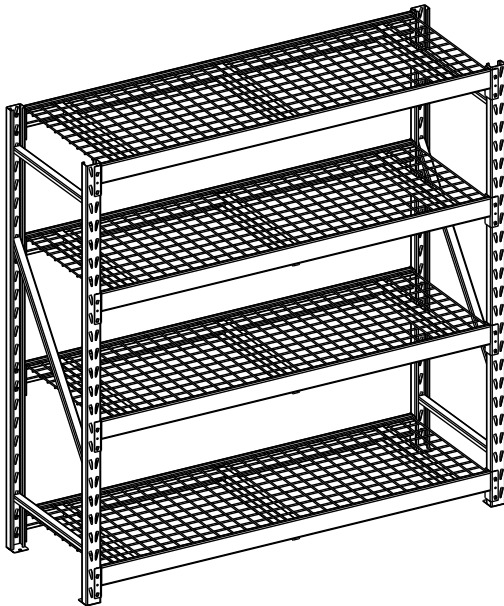

4 段収納スチールラック

米国特許 U. S. A. 9, 215, 926
カナダ特許 CA 2, 877, 354

NSF

NSFインターナショナルは、公衆の衛生、安全、環境保護に取り組む独立した非営利団体です。本製品に記載のNSF認証マークは、業務用食品サービス環境での使用の独立認定を受けて、業務用食品機器の関連するNSF/ANSI規格に該当することを示しています。NSF/ANSI規格により、本製品は洗浄しやすく、腐食・衝撃・摩耗耐性があり、食品に有害な汚染物質を持ち込まないことが保証されています。NSFマークを業務用厨房製品に使用するには、厳しい設計審査、毒性評価、試験を受ける必要があります。製造施設に対する定期的な抜き打ち検査により、継続的なコンプライアンスを確保します。NSFインターナショナルの詳細について、www.nsf.orgをご覧ください。

www.whalenfurniture.com