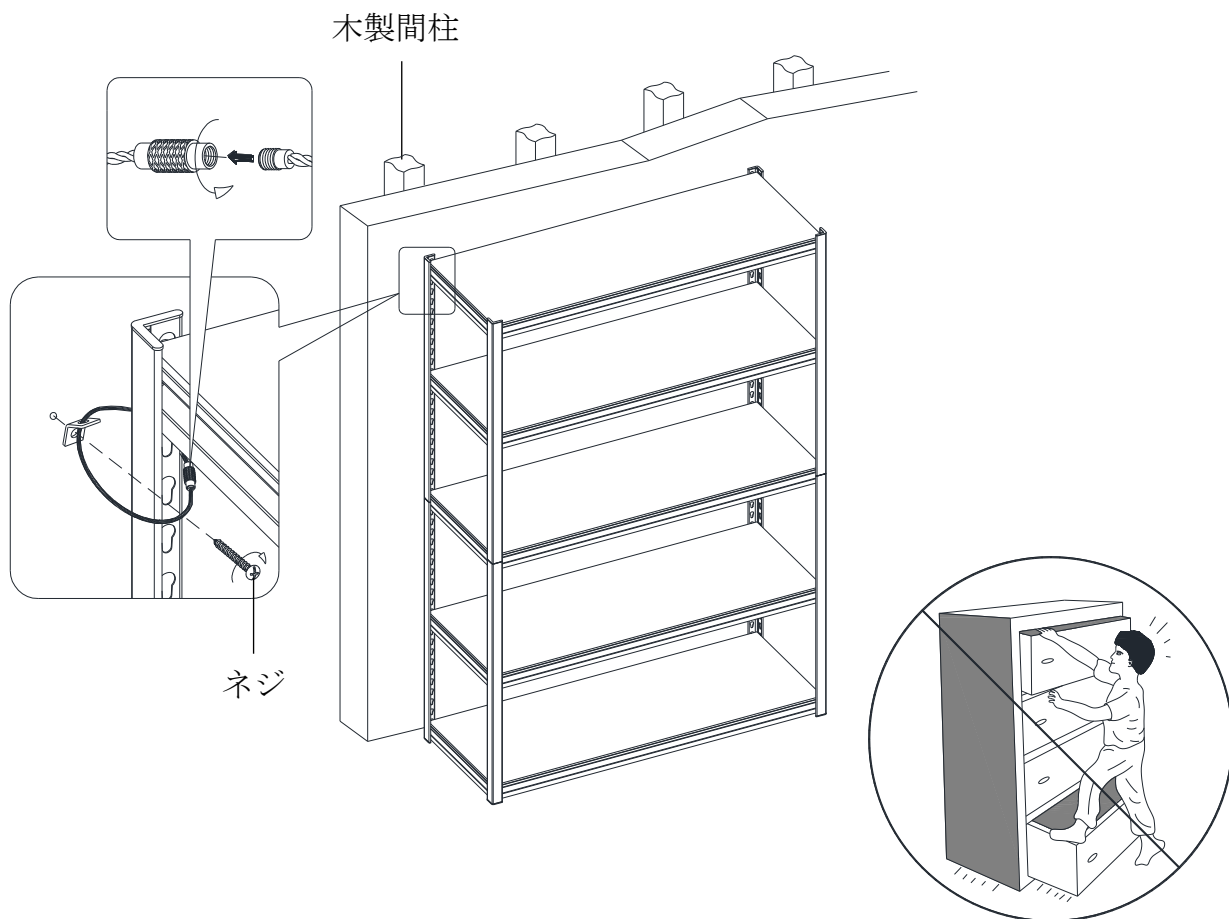

2

3

4

5

注意：付属の転倒防止用金具は、木製スタッドウォール構造用であり、壁の間柱に取り付ける必要があります。壁の構造によっては、別のアンカー金具が必要になる場合があります。お近くの金物店までお問い合わせください。ラックの転倒により重傷を負う可能性があります。ラックの転倒およびそれに伴う事故や破損を防ぐために、転倒防止金具を適切に取り付ける必要があります。転倒防止は耐震には対応していません。

お手入れとメンテナンス