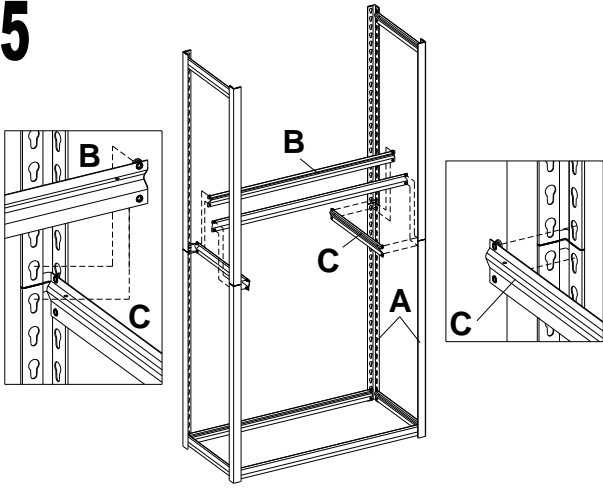

金属製ヘッドハンマーは、損傷の原因となる可能性があるため、使用しないでください。

組立説明

注意

1. アングル柱とビームの接合を容易にするため、潤滑剤を使用してください。
2. ゴムハンマーを使用する場合、布または木片を使用して製品の塗装面を保護します。
3. リベットは、ジョイント付近のビームを叩いて、鍵穴の底まで打ち込む必要があります。
4. 頑丈で水平な場所で本体を組み立ててください。カーペットの上での組み立てを避けてください。

組立オプション #1

5

6

7

8

組立オプション #2

1

4