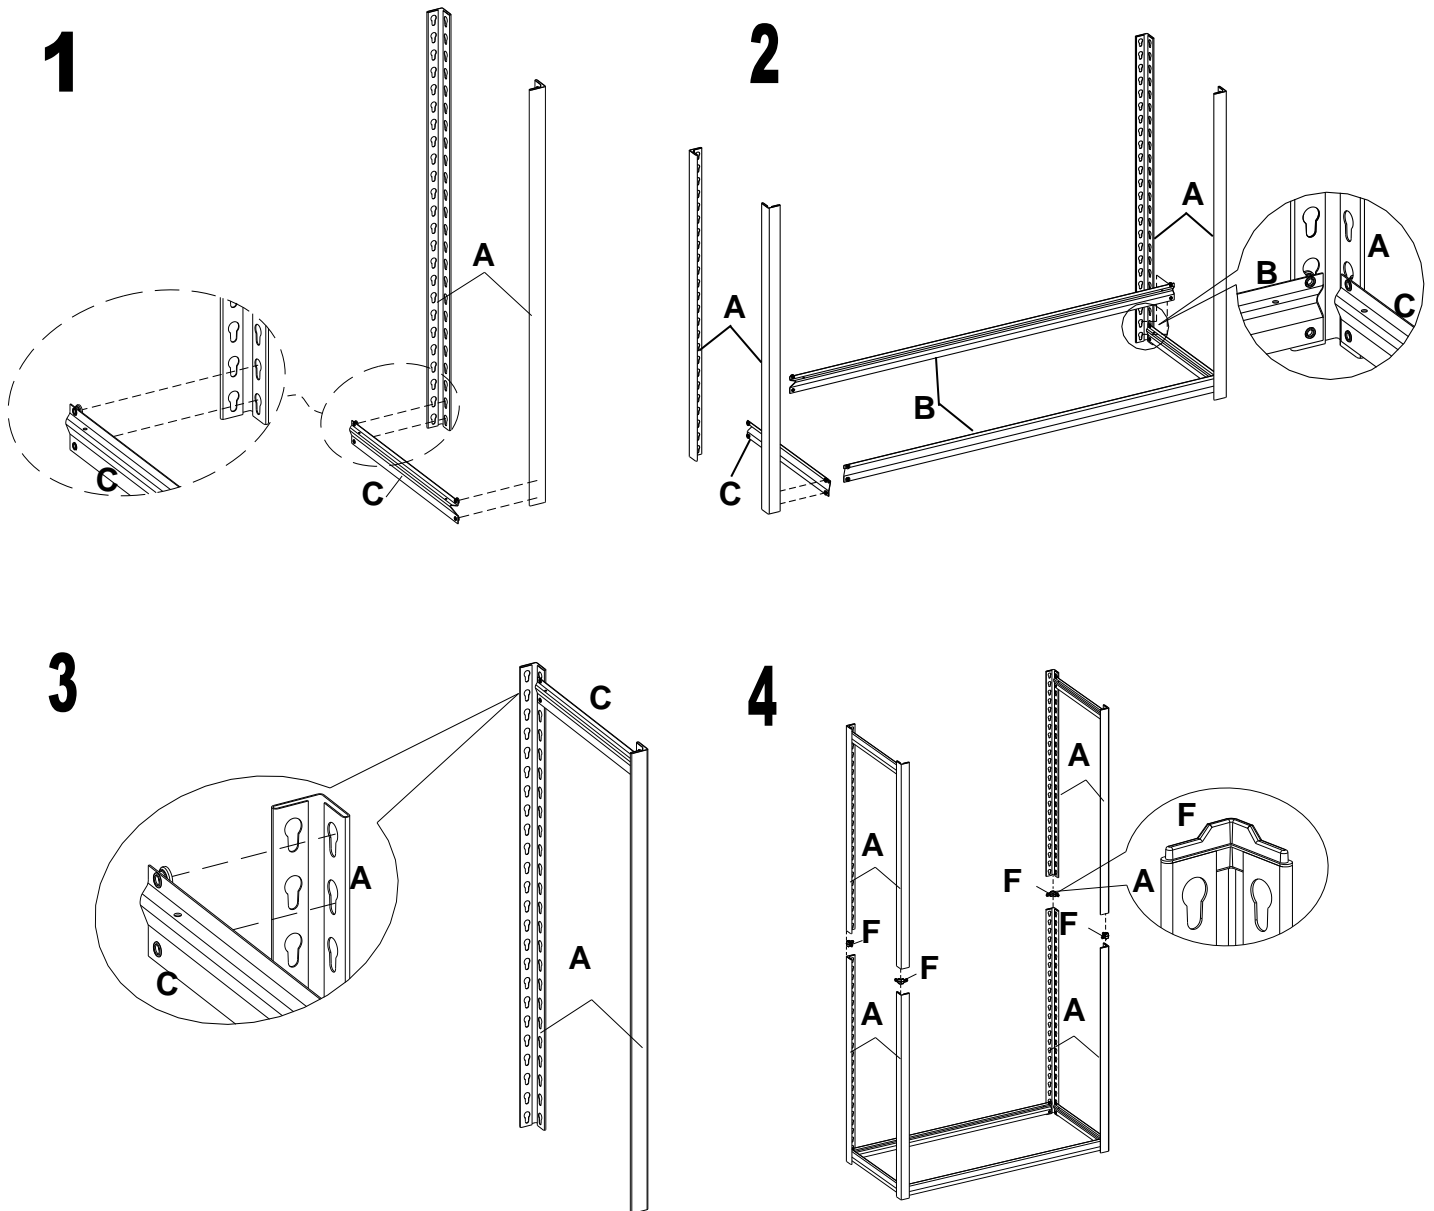

金属製ヘッドハンマーは、損傷の原因となる可能性があるため、使用しないでください。

組立説明

注意

1. アングル柱とビームの接合を容易にするため、潤滑剤を使用してください。
2. ゴムハンマーを使用する場合、布または木片を使用して製品の塗装面を保護します。
3. リベットは、ジョイント付近のビームを叩いて、鍵穴の底まで打ち込む必要があります。
4. 頑丈で水平な場所で本体を組み立ててください。カーペットの上での組み立てを避けてください。

組立オプション #1

5

6

7

8

組立オプション #2

1

4