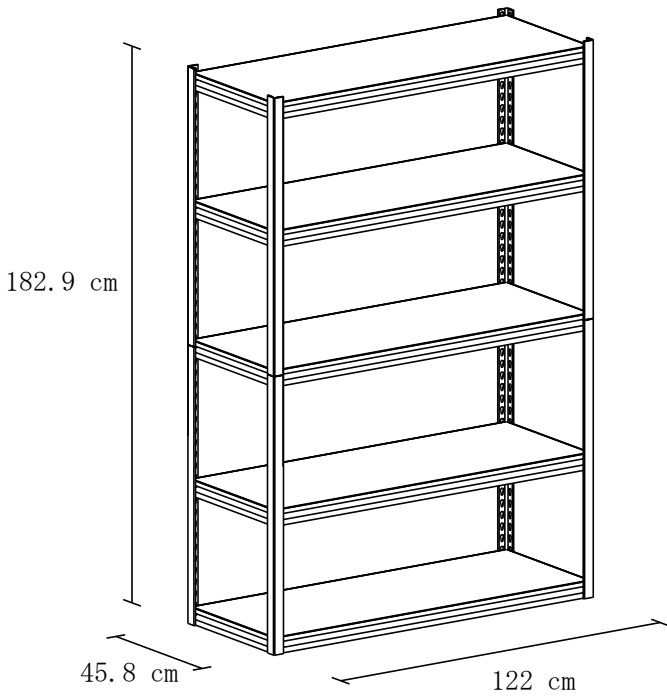

ITM. / ART. 1600205

モデル # CCA48ZB-BW

5段収納スチールラック

www.whalenfurniture.com

本製品は、小さな部品、鋭利な部品があるため、大人による組み立てが必要です。

1. 組み立てる前に、説明書をよくお読みください。本製品には工具は付属しておりません。
2. 全ての部品があることを確認してください。
3. 2人で組み立てることをお勧めします。
4. 平らな地面に部品を静かに置いてください。
5. 室内用です。

棚1段の最大積載荷重:
453.6 kg / 1000 lb
均等に配置ください。

棚全体の最大積載重量:
2268 kg / 5000 lb
均等に配置ください。

集中荷重容量:
732.6 kg / 平方メートル
(150 lb / 平方フィート)。

部品リスト

取扱説明書をよくお読みになり、組み立てを始める前に、記載の部品が全部揃っていることを確認してください。

A

B

C