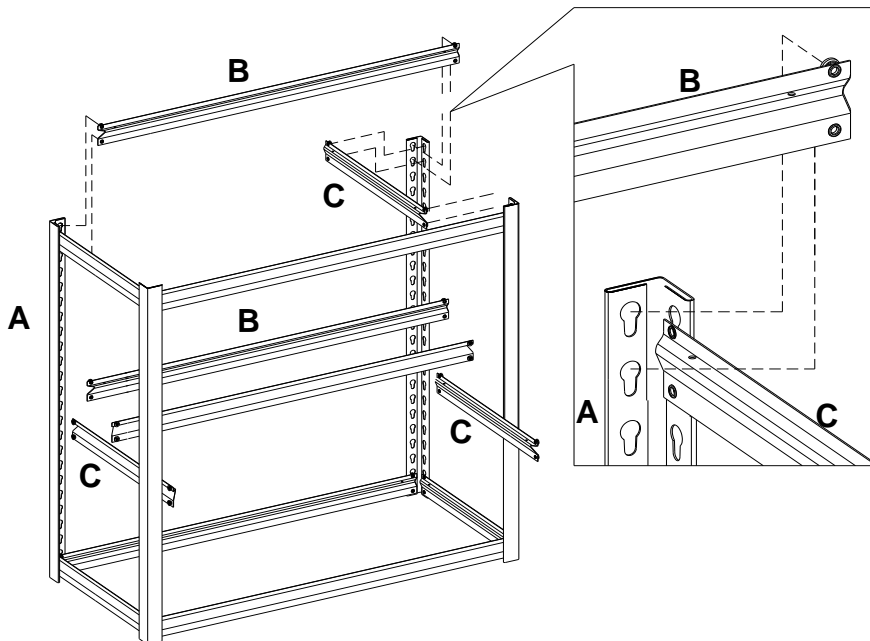

組立オプション #1

5

6

7

8

組立オプション #2

1

4

2

3

4

5

注意：付属の転倒防止用金具は、木製スタッドウォール構造用であり、壁の間柱に取り付ける必要があります。壁の構造によっては、別のアンカー金具が必要になる場合があります。お近くの金物店までお問い合わせください。ラックの転倒により重傷を負う可能性があります。ラックの転倒およびそれに伴う事故や破損を防ぐために、転倒防止金具を適切に取り付ける必要があります。転倒防止は耐震には対応していません。

お手入れとメンテナンス