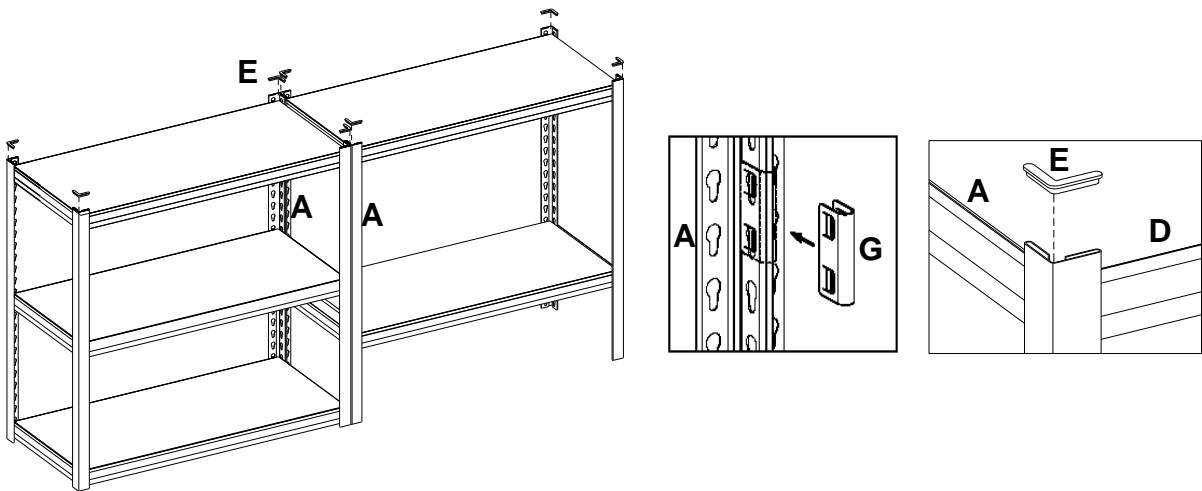

2

3

4

5

注意：付属の転倒防止用金具は、木製スタッドウォール構造用であり、壁の間柱に取り付ける必要があります。壁の構造によっては、別のアンカー金具が必要になる場合があります。お近くの金物店までお問い合わせください。ラックの転倒により重傷を負う可能性があります。ラックの転倒およびそれに伴う事故や破損を防ぐために、転倒防止金具を適切に取り付ける必要があります。転倒防止は耐震には対応していません。

お手入れとメンテナンス