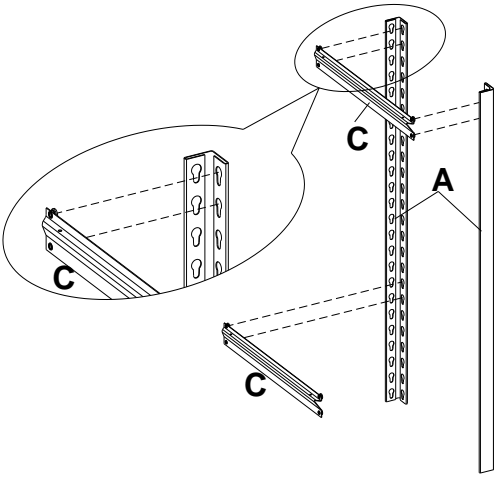

組立オプション #1

5

6

7

8

組立オプション #2

1

4

2

3

4

5

注意：付属の転倒防止用金具は、木製スタッドウォール構造用であり、壁の間柱に取り付ける必要があります。壁の構造によっては、別のアンカー金具が必要になる場合があります。お近くの金物店までお問い合わせください。ラックの転倒により重傷を負う可能性があります。ラックの転倒およびそれに伴う事故や破損を防ぐために、転倒防止金具を適切に取り付ける必要があります。転倒防止は耐震には対応していません。

お手入れとメンテナンス